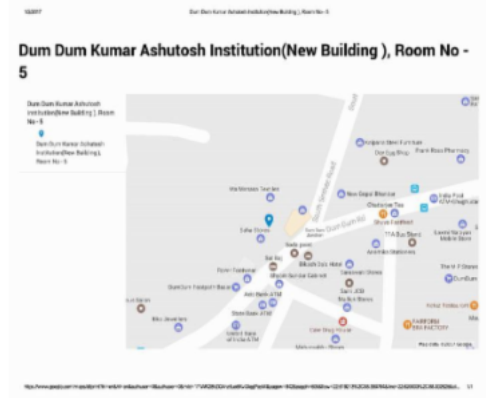

Google Map View