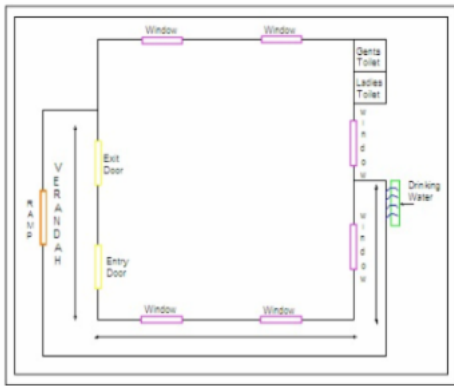

নির্বাচক নিবন্ধন আধিকারিকের স্বাক্ষর

Nazri Naksha

Google Map View

Polling Station Building Front View

Polling Station Front View

Cad View

Key MAP View

বিধানসভা নির্বাচনক্ষেত্রের নং, নাম : 168-কাশীপুর বেলগাছিয়া
ভাগ নং, নাম : 1-খগেন্দ্র চ্যাটার্জী রোড (প্র নং ১৬ থেকে ২০/১)