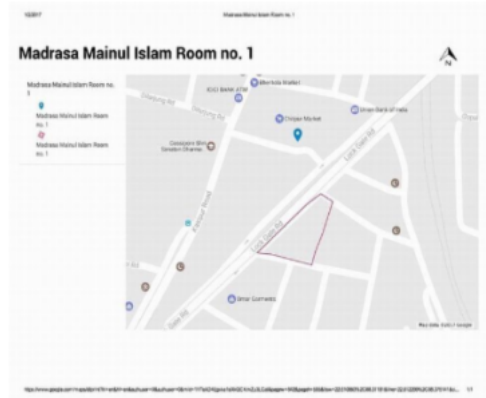

নির্বাচক নিবন্ধন আধিকারিকের স্বাক্ষর

Nazri Naksha

Google Map View

Polling Station Building Front View

Polling Station Front View

Cad View

Key MAP View

1	WB/21/140/090065	নাম : মেহেরুলীপ্সা স্বামীর নাম: আলিমউদ্দিন বাড়ির নং : 45 বয়স : 83 লিঙ্গ : মহিলা	ফটো উপলব্ধ	2	FLG2526234	নাম : আলাউদ্দিন পিতার নাম: ইকবাল বাড়ির নং : 45 বয়স : 71 লিঙ্গ : পুরুষ	ফটো উপলব্ধ	3	ARO2619336	নাম : মুস্তাক আহমেদ আনসারি পিতার নাম: আলিমুদ্দিন আহমেদ বাড়ির নং : 45 বয়স : 62 লিঙ্গ : পুরুষ	ফটো উপলব্ধ
4	WB/21/140/090008	নাম : ফরিদা বেগম স্বামীর নাম: মহমদ অলম বাড়ির নং : 45 বয়স : 56 লিঙ্গ : মহিলা	ফটো উপলব্ধ	5	ARO2658888	নাম : মুবারক আলি পিতার নাম: আলাউদ্দিন বাড়ির নং : 45 বয়স : 51 লিঙ্গ : পুরুষ	ফটো উপলব্ধ	6	ARO2530152	নাম : রেহনা সুলতানা পিতার নাম: আলিমুদ্দিন আহমেদ বাড়ির নং : 45 বয়স : 49 লিঙ্গ : মহিলা	ফটো উপলব্ধ
7	ARO2619344	নাম : মহতাব আহমেদ পিতার নাম: আলিমুদ্দিন আহমেদ বাড়ির নং : 45 বয়স : 48 লিঙ্গ : পুরুষ	ফটো উপলব্ধ	8	ARO2109817	নাম : সুন্দরী খাতুন পিতার নাম: হুসেন আলি বাড়ির নং : 45 বয়স : 48 লিঙ্গ : মহিলা	ফটো উপলব্ধ	9	ARO1627892	নাম : সেখ শামসাদ পিতার নাম: সেখ বেচু বাড়ির নং : 45 বয়স : 45 লিঙ্গ : পুরুষ	ফটো উপলব্ধ
10	FLG2259364	নাম : নিগর সুলতানা পিতার নাম: আলিমুদ্দিন আহমেদ বাড়ির নং : 45 বয়স : 45 লিঙ্গ : মহিলা	ফটো উপলব্ধ	11	FLG2259307	নাম : হেনা ফরজনা পিতার নাম: আলিমুদ্দিন আহমেদ বাড়ির নং : 45 বয়স : 42 লিঙ্গ : মহিলা	ফটো উপলব্ধ	Q 12	ARO2632016	নাম : বাবলু দাস পিতার নাম: দেবেন্দ্র দাস বাড়ির নং : 45 বয়স : 37 লিঙ্গ : পুরুষ	ফটো উপলব্ধ
13	ARO1966761	নাম : ইবরার আলম পিতার নাম: মহ আলম বাড়ির নং : 45 বয়স : 37 লিঙ্গ : পুরুষ	ফটো উপলব্ধ	14	ARO1966928	নাম : সরওয়ার আলি আনসারি পিতার নাম: আলাউদ্দিন বাড়ির নং : 45 বয়স : 35 লিঙ্গ : পুরুষ	ফটো উপলব্ধ	15	ARO2470672	নাম : তামিনা খাতুন পিতার নাম: সেখ কাশিমুল্লা বাড়ির নং : 45 বয়স : 27 লিঙ্গ : মহিলা	ফটো উপলব্ধ
16	FLG2259299	নাম : সরফরাজ আহমেদ পিতার নাম: আলিমুদ্দিন আহমেদ বাড়ির নং : 45 বয়স : 44 লিঙ্গ : পুরুষ	ফটো উপলব্ধ	17	ARO2627248	নাম : আফরোজ আলম পিতার নাম: মোহমদ আলম বাড়ির নং : 45 বয়স : 28 লিঙ্গ : পুরুষ	ফটো উপলব্ধ	18	ARO2735876	নাম : ফিরোজ আলম পিতার নাম: মেহমুদ আলম বাড়ির নং : 45 বয়স : 26 লিঙ্গ : পুরুষ	ফটো উপলব্ধ
19	ARO2633428	নাম : মহম্মদ হদিশ আনসারি পিতার নাম: মহম্মদ মুবারক আলী বাড়ির নং : 45 বয়স : 26 লিঙ্গ : পুরুষ	ফটো উপলব্ধ	20	WB/21/140/090806	নাম : তশলিমা বিবি স্বামীর নাম: শেখ কস্মীম মুন্না বাড়ির নং : 45 বয়স : 51 লিঙ্গ : মহিলা	ফটো উপলব্ধ	21	ARO1627876	নাম : আসমা বেগম পিতার নাম: আলী হুসেন বাড়ির নং : 45 বয়স : 53 লিঙ্গ : মহিলা	ফটো উপলব্ধ
22	ARO2172997	নাম : লক্ষী দাস পিতার নাম: মেওয়ালদাস বাড়ির নং : 45 বয়স : 73 লিঙ্গ : মহিলা	ফটো উপলব্ধ	23	WB/21/140/090436	নাম : লক্ষ্মি ডাস স্বামীর নাম: ভলা ডাস বাড়ির নং : 45 বয়স : 59 লিঙ্গ : মহিলা	ফটো উপলব্ধ	24	WB/21/140/090586	নাম : রবি ডাস পিতার নাম: মেওয়ালদাস বাড়ির নং : 45 বয়স : 53 লিঙ্গ : পুরুষ	ফটো উপলব্ধ
25	WB/21/140/090587	নাম : গোপাল ডাস পিতার নাম: মেওয়ালদাস বাড়ির নং : 45 বয়স : 50 লিঙ্গ : পুরুষ	ফটো উপলব্ধ	26	ARO2109874	নাম : শকুন্তলা দাস স্বামীর নাম: রবি দাস বাড়ির নং : 45 বয়স : 49 লিঙ্গ : মহিলা	ফটো উপলব্ধ	27	ARO2260073	নাম : লালটু দাস পিতার নাম: দেবেন্দ্র দাস বাড়ির নং : 45 বয়স : 40 লিঙ্গ : পুরুষ	ফটো উপলব্ধ
28	ARO1375930	নাম : সতীশ দাস পিতার নাম: ভোলা দাস বাড়ির নং : 45 বয়স : 36 লিঙ্গ : পুরুষ	ফটো উপলব্ধ	29	ARO2260065	নাম : সুভাষ দাস পিতার নাম: দেবেন্দ্র দাস বাড়ির নং : 45 বয়স : 35 লিঙ্গ : পুরুষ	ফটো উপলব্ধ	30	ARO1966811	নাম : সুনীল কুমার দাস পিতার নাম: ভোলা দাস বাড়ির নং : 45 বয়স : 32 লিঙ্গ : পুরুষ	ফটো উপলব্ধ