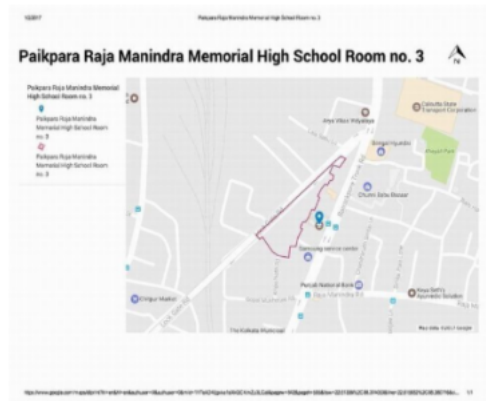

নির্বাচক নিবন্ধন আধিকারিকের স্বাক্ষর

Nazri Naksha

Google Map View

Polling Station Building Front View

Polling Station Front View

Cad View

Key MAP View

বিধানসভা নির্বাচনক্ষেত্রের নং, নাম : 168-কাশীপুর বেলগাছিয়া
ভাগ নং, নাম : 1-লক গেট রোড(প্রেমীসেস নো-12 থেকে 17)