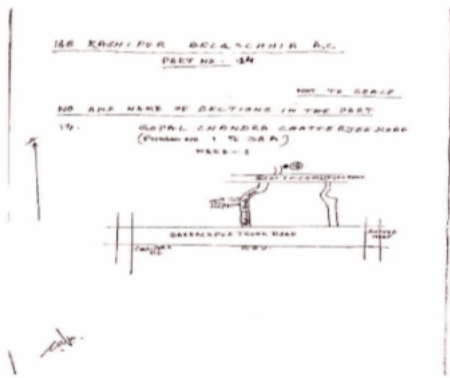

Nazri Naksha