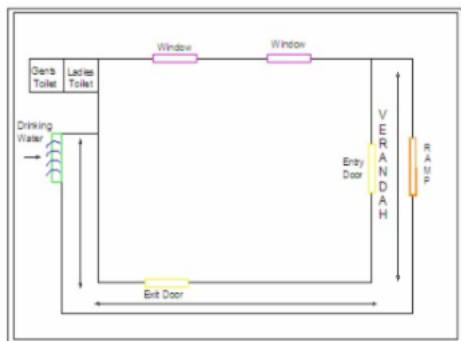

নির্বাচক নিবন্ধন আধিকারিকের স্বাক্ষর

Nazri Naksha

Google Map View

Polling Station Building Front View

Polling Station Front View

Cad View

Key MAP View

1 নাম : চম্পা মন্ডল স্বামীর নাম: তাপস মন্ডল বাড়ির নং : 16এ বয়স : 45 লিঙ্গ : মহিলা	ARO2781656 ফটো উপলব্ধ	2 নাম : সৌরভ নিয়োগী পিতার নাম: জীৎসেনাথ নিয়োগী বাড়ির নং : 16A বয়স : 50 লিঙ্গ : পুরুষ	WB/22/160/114498 ফটো উপলব্ধ	3 নাম : চয়ন নিয়োগী পিতার নাম: তরুণ কুমার নিয়োগী বাড়ির নং : 16A বয়স : 48 লিঙ্গ : পুরুষ	BGN2203487 ফটো উপলব্ধ
4 নাম : কুমকুম নিয়োগী স্বামীর নাম: অমল নিয়োগী বাড়ির নং : 16A বয়স : 66 লিঙ্গ : মহিলা	WB/22/160/114486 ফটো উপলব্ধ	5 নাম : রুবি নিয়োগী স্বামীর নাম: তরন নিয়োগী বাড়ির নং : 16A বয়স : 66 লিঙ্গ : মহিলা	WB/22/160/114488 ফটো উপলব্ধ	6 নাম : অদিতি নিয়োগী মায়ের নাম: কুমকুম নিয়োগী বাড়ির নং : 16A বয়স : 47 লিঙ্গ : মহিলা	BGN2293975 ফটো উপলব্ধ
7 নাম : কৃষ্ণ নিয়োগী পিতার নাম: বিজয় কৃষ্ণ নিয়োগী বাড়ির নং : 16B বয়স : 63 লিঙ্গ : পুরুষ	ARO1925668 ফটো উপলব্ধ	8 নাম : পারমিতা নিয়োগী পিতার নাম: প্রদীপ নিয়োগী বাড়ির নং : 16B বয়স : 45 লিঙ্গ : মহিলা	BGN1293141 ফটো উপলব্ধ	9 নাম : দিপংকর নিয়োগী পিতার নাম: দিলীপ নিয়োগী বাড়ির নং : 16B বয়স : 44 লিঙ্গ : পুরুষ	BGN2007235 ফটো উপলব্ধ
10 নাম : পুষ্পিতা নিয়োগী পিতার নাম: প্রদীপ কুমার নিয়োগী বাড়ির নং : 16B বয়স : 38 লিঙ্গ : মহিলা	BGN2203420 ফটো উপলব্ধ	11 নাম : প্রদীপ নিয়োগী পিতার নাম: বিজয় নিয়োগী বাড়ির নং : 16B বয়স : 74 লিঙ্গ : পুরুষ	WB/22/160/114408 ফটো উপলব্ধ	12 নাম : দিলীপ নিয়োগী পিতার নাম: সুজোয় নিয়োগী বাড়ির নং : 16B বয়স : 71 লিঙ্গ : পুরুষ	WB/22/160/114303 ফটো উপলব্ধ
13 নাম : তপতি নিয়োগী স্বামীর নাম: প্রদীপ নিয়োগী বাড়ির নং : 16B বয়স : 69 লিঙ্গ : মহিলা	WB/22/160/114407 ফটো উপলব্ধ	14 নাম : রতনা নিয়োগী স্বামীর নাম: দিলীপ নিয়োগী বাড়ির নং : 16B বয়স : 63 লিঙ্গ : মহিলা	WB/22/160/114409 ফটো উপলব্ধ	15 নাম : প্রতুল নিয়োগী পিতার নাম: বিজয় নিয়োগী বাড়ির নং : 16B/27A বয়স : 71 লিঙ্গ : পুরুষ	WB/22/160/114522 ফটো উপলব্ধ
16 নাম : রেকা নিয়োগী স্বামীর নাম: প্রতুল নিয়োগী বাড়ির নং : 16B/27A বয়স : 67 লিঙ্গ : মহিলা	WB/22/160/114406 ফটো উপলব্ধ	17 নাম : প্রসুন নিয়োগী পিতার নাম: প্রতুল কুমার নিয়োগী বাড়ির নং : 16B/27A বয়স : 43 লিঙ্গ : পুরুষ	BGN2007243 ফটো উপলব্ধ	18 নাম : মধুছন্দা নিয়োগী স্বামীর নাম: রাখারমন নিয়োগী বাড়ির নং : 16C বয়স : 79 লিঙ্গ : মহিলা	WB/22/160/114237 ফটো উপলব্ধ
19 নাম : মোহনময় পওল পিতার নাম: চন্দ্র পওল বাড়ির নং : 17 বয়স : 70 লিঙ্গ : পুরুষ	WB/22/160/114469 ফটো উপলব্ধ	20 নাম : সুরীংমোয় পওল পিতার নাম: চন্দ্র পওল বাড়ির নং : 17 বয়স : 64 লিঙ্গ : পুরুষ	WB/22/160/114021 ফটো উপলব্ধ	21 নাম : বুলবুল পওল স্বামীর নাম: মোহনময় পওল বাড়ির নং : 17 বয়স : 63 লিঙ্গ : মহিলা	WB/22/160/114220 ফটো উপলব্ধ
22 নাম : জেতির্মুয় পওল পিতার নাম: চন্দ্র শেখর পওল বাড়ির নং : 17 বয়স : 49 লিঙ্গ : পুরুষ	ARO2782324 ফটো উপলব্ধ	23 নাম : রপারানী পওল স্বামীর নাম: সুরীংমোয় পওল বাড়ির নং : 17 বয়স : 49 লিঙ্গ : মহিলা	BGN2007292 ফটো উপলব্ধ	24 নাম : শান্তী পওল পিতার নাম: মোহনময় পওল বাড়ির নং : 17 বয়স : 40 লিঙ্গ : মহিলা	BGN2203263 ফটো উপলব্ধ
25 নাম : শর্মিষ্ঠা পাল পিতার নাম: মোহনময় পাল বাড়ির নং : 17 বয়স : 35 লিঙ্গ : মহিলা	ARO1925676 ফটো উপলব্ধ	26 নাম : শিশির কুমার বর্মণ পিতার নাম: বলাই চন্দ্র বর্মণ বাড়ির নং : 18A বয়স : 60 লিঙ্গ : পুরুষ	ARO2732279 ফটো উপলব্ধ	27 নাম : ভারতী বর্মণ স্বামীর নাম: শিশির কুমার বর্মণ বাড়ির নং : 18A বয়স : 54 লিঙ্গ : মহিলা	ARO2732261 ফটো উপলব্ধ
28 নাম : সতক বর্মণ পিতার নাম: শিশির কুমার বর্মণ বাড়ির নং : 18A বয়স : 37 লিঙ্গ : পুরুষ	ARO0062992 ফটো উপলব্ধ	29 নাম : পিঙ্কি বর্মণ পিতার নাম: পূর্ণেন্দু জানা বাড়ির নং : 18এ বয়স : 30 লিঙ্গ : মহিলা	AKQ1634112 ফটো উপলব্ধ	30 নাম : জীবন বানার্জি পিতার নাম: অরবিন্দ বানার্জি বাড়ির নং : 18B বয়স : 77 লিঙ্গ : পুরুষ	BGN1382696 ফটো উপলব্ধ