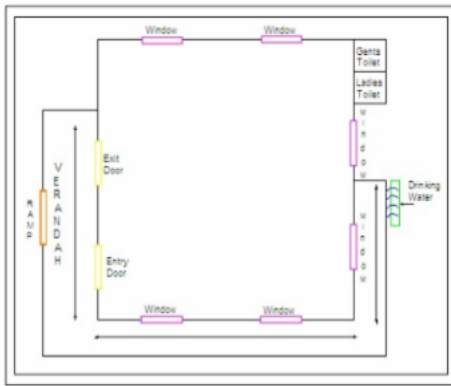

নির্বাচক নিবন্ধন আধিকারিকের স্বাক্ষর

Nazri Naksha

Google Map View

Polling Station Building Front View

Polling Station Front View

Cad View

Key MAP View

1 নাম : রাজীব ভৌমিক পিতার নাম: রাধা রমন ভৌমিক বাড়ির নং : 1/25 বয়স : 27 লিঙ্গ : পুরুষ	ARO2474146 ফটো উপলব্ধ	2 নাম : নেহা কুমারী স্বামীর নাম: রাজ কমল রায় বাড়ির নং : 2/5 বয়স : 29 লিঙ্গ : মহিলা	ARO2664514 ফটো উপলব্ধ	3 নাম : অশ্বপূর্ণা অধিকারী স্বামীর নাম: কানাইলাল অধিকারী বাড়ির নং : 2/5 বয়স : 81 লিঙ্গ : মহিলা	WB/21/140/093730 ফটো উপলব্ধ
4 নাম : বিজয়া অধিকারী পিতার নাম: দিলীপ অধিকারী বাড়ির নং : 2/5 বয়স : 44 লিঙ্গ : মহিলা	FLG2530442 ফটো উপলব্ধ	5 নাম : সমীর অধিকারী পিতার নাম: কানাইলাল অধিকারী বাড়ির নং : 2/5 বয়স : 51 লিঙ্গ : পুরুষ	WB/21/140/093300 ফটো উপলব্ধ	6 নাম : রিঙ্কু অধিকারী স্বামীর নাম: সমীর অধিকারী বাড়ির নং : 2/5 বয়স : 37 লিঙ্গ : মহিলা	ARO2120780 ফটো উপলব্ধ
7 নাম : পাঙ্কু কুমার চৌরাসিয়া পিতার নাম: তারকেশ্বর প্রসাদ চৌরাসিয়া বাড়ির নং : 2/5 বয়স : 36 লিঙ্গ : পুরুষ	ARO1482413 ফটো উপলব্ধ	8 নাম : অশ্ব কুমার চৌরাসিয়া পিতার নাম: তারকেশ্বর চৌরাসিয়া বাড়ির নং : 2/5 বয়স : 33 লিঙ্গ : পুরুষ	ARO2020733 ফটো উপলব্ধ	9 নাম : সুমন চৌরাসিয়া স্বামীর নাম: পাঙ্কু কুমার চৌরাসিয়া বাড়ির নং : 2/5 বয়স : 31 লিঙ্গ : মহিলা	ARO2688349 ফটো উপলব্ধ
10 নাম : তর্কেশ্বর চৌশায পিতার নাম: ক . ডি . চৌশায বাড়ির নং : 2/5 বয়স : 59 লিঙ্গ : পুরুষ	WB/21/140/093384 ফটো উপলব্ধ	11 নাম : সএজিত ডেয় পিতার নাম: হরীদাস ডেয় বাড়ির নং : 2/5 বয়স : 61 লিঙ্গ : পুরুষ	WB/21/140/093449 ফটো উপলব্ধ	12 নাম : সুদাময় দে পিতার নাম: হরীদাস দে বাড়ির নং : 2/5 বয়স : 56 লিঙ্গ : পুরুষ	ARO2652063 ফটো উপলব্ধ
13 নাম : কজল ডেয় স্বামীর নাম: সএজিত ডেয় বাড়ির নং : 2/5 বয়স : 54 লিঙ্গ : মহিলা	WB/21/140/093525 ফটো উপলব্ধ	14 নাম : কতীক ডেয় পিতার নাম: হরীদাস ডেয় বাড়ির নং : 2/5 বয়স : 53 লিঙ্গ : পুরুষ	WB/21/140/093074 ফটো উপলব্ধ	15 নাম : প্রীতিমা ডেয় স্বামীর নাম: সুধমযা ডেয় বাড়ির নং : 2/5 বয়স : 51 লিঙ্গ : মহিলা	WB/21/140/093535 ফটো উপলব্ধ
16 নাম : দিপালী দে স্বামীর নাম: কার্তিক দে বাড়ির নং : 2/5 বয়স : 38 লিঙ্গ : মহিলা	ARO1977057 ফটো উপলব্ধ	17 নাম : দীপ কুমার দে পিতার নাম: সুধময় দে বাড়ির নং : 2/5 বয়স : 30 লিঙ্গ : পুরুষ	ARO2120756 ফটো উপলব্ধ	18 নাম : অর্পিতা নাথ ঘোষ স্বামীর নাম: বিভাষ নাথ বাড়ির নং : 2/5 বয়স : 41 লিঙ্গ : মহিলা	ARO2561777 ফটো উপলব্ধ
19 নাম : রাম চন্দ্র গণ্ড পিতার নাম: লক্ষ্মি গণ্ড বাড়ির নং : 2/5 বয়স : 69 লিঙ্গ : পুরুষ	WB/21/140/093019 ফটো উপলব্ধ	20 নাম : মনোজ কুমার গোল্ড পিতার নাম: রাম চন্দ্র গোল্ড বাড়ির নং : 2/5 বয়স : 44 লিঙ্গ : পুরুষ	FLG1989656 ফটো উপলব্ধ	21 নাম : পিন্টু কুমার গণ্ড পিতার নাম: রাম চন্দ্র গণ্ড বাড়ির নং : 2/5 বয়স : 37 লিঙ্গ : পুরুষ	FLG2639318 ফটো উপলব্ধ
22 নাম : পূজা কুমারী গন্ড পিতার নাম: রাম চন্দ্র গন্ড বাড়ির নং : 2/5 বয়স : 32 লিঙ্গ : মহিলা	ARO1977073 ফটো উপলব্ধ	23 নাম : অঞ্জলী দেবী গন্ড স্বামীর নাম: মনোজ কুমার গন্ড বাড়ির নং : 2/5 বয়স : 31 লিঙ্গ : মহিলা	ARO1976877 ফটো উপলব্ধ	24 নাম : হরীশ গুপ্তা পিতার নাম: পয়রীলাল গুপ্তা বাড়ির নং : 2/5 বয়স : 71 লিঙ্গ : পুরুষ	WB/21/140/093004 ফটো উপলব্ধ
25 নাম : রজেশ গুপ্তা পিতার নাম: হরীদাস গুপ্তা বাড়ির নং : 2/5 বয়স : 49 লিঙ্গ : পুরুষ	WB/21/140/093298 ফটো উপলব্ধ	26 নাম : সংতোষী গুপ্তা স্বামীর নাম: রজেশ গুপ্তা বাড়ির নং : 2/5 বয়স : 43 লিঙ্গ : মহিলা	FLG1990431 ফটো উপলব্ধ	27 নাম : আয়ুশ গুপ্তা পিতার নাম: রাজেশ কুমার গুপ্তা বাড়ির নং : 2/5 বয়স : 24 লিঙ্গ : পুরুষ	ARO2692549 ফটো উপলব্ধ
28 নাম : শ্বদেশ মজুমদার পিতার নাম: জামিনিকান্ত মজুমদার বাড়ির নং : 2/5 বয়স : 67 লিঙ্গ : পুরুষ	WB/21/140/093061 ফটো উপলব্ধ	29 নাম : দ্বীজেশ মজুমদার পিতার নাম: জামিনিকান্ত মজুমদার বাড়ির নং : 2/5 বয়স : 64 লিঙ্গ : পুরুষ	ARO2618023 ফটো উপলব্ধ	30 নাম : মলা মজুমদার স্বামীর নাম: শ্বদেশ মজুমদার বাড়ির নং : 2/5 বয়স : 59 লিঙ্গ : মহিলা	WB/21/140/093654 ফটো উপলব্ধ