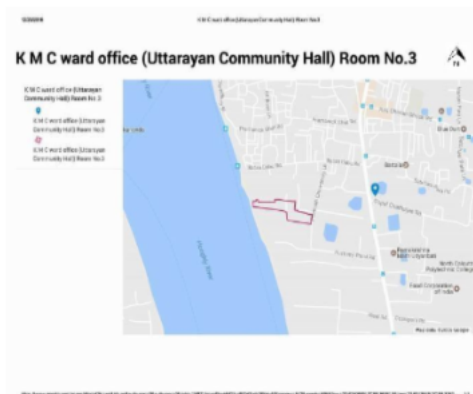

নির্বাচক নিবন্ধন আধিকারিকের স্বাক্ষর

Nazri Naksha

Google Map View

Polling Station Building Front View

Polling Station Front View

Cad View

Key MAP View

বিধানসভা নির্বাচনক্ষেত্রের নং, নাম : 168-কাশীপুর বেলগাছিয়া  
ভাগ নং, নাম : 1-রুস্তমজী পাষী রোড(প্রেমিসেস নং 5 তো এন্ড )