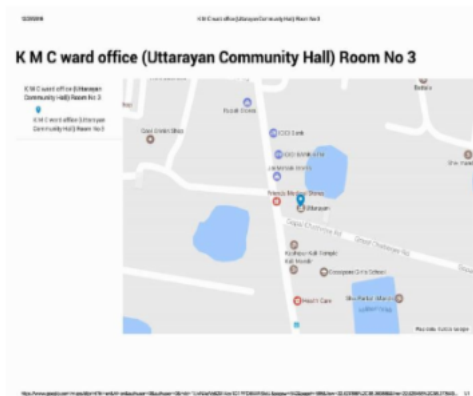

নির্বাচক নিবন্ধন আধিকারিকের স্বাক্ষর

Nazri Naksha

Google Map View

Polling Station Building Front View

Polling Station Front View

Cad View

Key MAP View

বিধানসভা নির্বাচনক্ষেত্রের নং, নাম : 168-কাশীপুর বেলগাছিয়া  
ভাগ নং, নাম : 1-রুস্তমজী পাষী রোড(প্রেমিসেস নং 5 তো এন্ড )