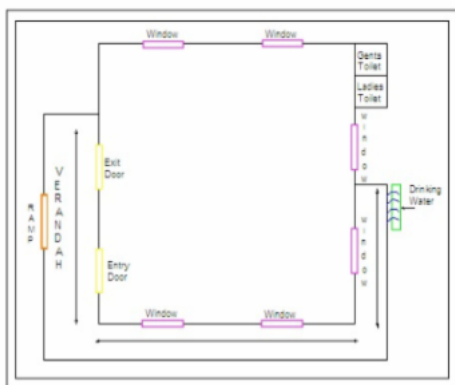

নির্বাচক নিবন্ধন আধিকারিকের স্বাক্ষর

Nazri Naksha

Google Map View

Polling Station Building Front View

Polling Station Front View

Cad View

Key MAP View

বিধানসভা নির্বাচনক্ষেত্রের নং, নাম : 168-কাশীপুর বেলগাছিয়া  
ভাগ নং, নাম : 1-রুস্তমজী পাষী রোড(প্রেমিসেস নং 5 তো এন্ড )