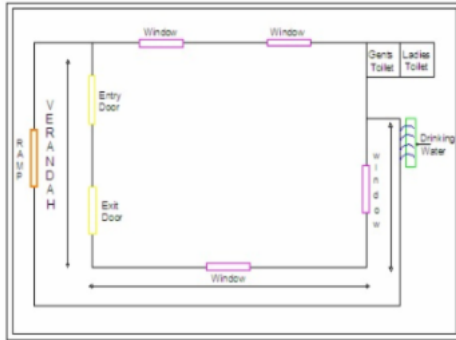

নির্বাচক নিবন্ধন আধিকারিকের স্বাক্ষর

Nazri Naksha

Google Map View

Polling Station Building Front View

Polling Station Front View

Cad View

Key MAP View

1	WB/22/160/333502	নাম : কজল ভট্টাচার্য্য পিতার নাম: কালিদাস ভট্টাচার্য্য বাড়ির নং : 2/1 বয়স : 69 লিঙ্গ : পুরুষ	ফটো উপলব্ধ	2	WB/22/160/333651	নাম : প্রণতি ভট্টাচার্য্য স্বামীর নাম: মোহনলাল ভট্টাচার্য্য বাড়ির নং : 2/1 বয়স : 69 লিঙ্গ : মহিলা	ফটো উপলব্ধ	3	WB/22/160/333501	নাম : শুমিতা ভট্টাচার্য্য স্বামীর নাম: কুণাল ভট্টাচার্য্য বাড়ির নং : 2/1 বয়স : 66 লিঙ্গ : মহিলা	ফটো উপলব্ধ
4	BGN1063528	নাম : অধরেন্দ্র ভট্টাচার্য্য পিতার নাম: মোহনলাল ভট্টাচার্য্য বাড়ির নং : 2/1 বয়স : 50 লিঙ্গ : পুরুষ	ফটো উপলব্ধ	5	BGN1871722	নাম : স্নাত্তা ভট্টাচার্য্য স্বামীর নাম: অর্ধেন্দ্র ভট্টাচার্য্য বাড়ির নং : 2/1 বয়স : 45 লিঙ্গ : মহিলা	ফটো উপলব্ধ	6	BGN2360287	নাম : অরিন্দ্র ভট্টাচার্য্য পিতার নাম: শঙ্কর ভট্টাচার্য্য বাড়ির নং : 2/1 বয়স : 44 লিঙ্গ : পুরুষ	ফটো উপলব্ধ
7	WB/22/160/333520	নাম : মানস ভট্টাচার্য্য পিতার নাম: সন্তোষ ভট্টাচার্য্য বাড়ির নং : 2A বয়স : 72 লিঙ্গ : পুরুষ	ফটো উপলব্ধ	8	ARO2563484	নাম : মিতু ভট্টাচার্য্য স্বামীর নাম: মানস ভট্টাচার্য্য বাড়ির নং : 2এ বয়স : 68 লিঙ্গ : মহিলা	ফটো উপলব্ধ	9	BGN2231769	নাম : উপসনা ভট্টাচার্য্য পিতার নাম: মনস ভট্টাচার্য্য বাড়ির নং : 2A বয়স : 43 লিঙ্গ : মহিলা	ফটো উপলব্ধ
10	ARO1380823	নাম : উপাসক ভট্টাচার্য্য পিতার নাম: মানস ভট্টাচার্য্য বাড়ির নং : 2A বয়স : 37 লিঙ্গ : পুরুষ	ফটো উপলব্ধ	11	WB/22/160/333160	নাম : গিতা তসাহা স্বামীর নাম: শ্বপন তসাহা বাড়ির নং : 2B বয়স : 66 লিঙ্গ : মহিলা	ফটো উপলব্ধ	12	BGN1059815	নাম : সন্টু সাহা পিতার নাম: শ্বপন সাহা বাড়ির নং : 2B বয়স : 46 লিঙ্গ : পুরুষ	ফটো উপলব্ধ
13	BGN1059807	নাম : সুমিত সাহা পিতার নাম: শ্বপন সাহা বাড়ির নং : 2B বয়স : 45 লিঙ্গ : পুরুষ	ফটো উপলব্ধ	14	DKN4687026	নাম : মৌমিতা সাহা স্বামীর নাম: সন্টু সাহা বাড়ির নং : 2B বয়স : 38 লিঙ্গ : মহিলা	ফটো উপলব্ধ	15	YCW1379668	নাম : রিম্পা সাহা স্বামীর নাম: সুমিত সাহা বাড়ির নং : 2B বয়স : 31 লিঙ্গ : মহিলা	ফটো উপলব্ধ
16	WB/22/160/333558	নাম : গোপাল সাহা পিতার নাম: অমূল্য সাহা বাড়ির নং : 2C বয়স : 66 লিঙ্গ : পুরুষ	ফটো উপলব্ধ	17	WB/22/160/333019	নাম : গোবিন্দ সাহা পিতার নাম: অমূল্য সাহা বাড়ির নং : 2C বয়স : 54 লিঙ্গ : পুরুষ	ফটো উপলব্ধ	18	ARO2017093	নাম : তাপসী সাহা স্বামীর নাম: গোপাল সাহা বাড়ির নং : 2c বয়স : 54 লিঙ্গ : মহিলা	ফটো উপলব্ধ
19	WB/22/160/333027	নাম : অমর নাথ সাহা পিতার নাম: হীরালাল সাহা বাড়ির নং : 2C বয়স : 52 লিঙ্গ : পুরুষ	ফটো উপলব্ধ	20	ARO1380906	নাম : পুতুল সাহা স্বামীর নাম: গোবিন্দ সাহা বাড়ির নং : 2C বয়স : 45 লিঙ্গ : মহিলা	ফটো উপলব্ধ	21	KTF2420925	নাম : শিখা সাহা স্বামীর নাম: অমর নাথ সাহা বাড়ির নং : 2C বয়স : 42 লিঙ্গ : মহিলা	ফটো উপলব্ধ
22	ARO2378925	নাম : রোহন সাহা পিতার নাম: গোপাল সাহা বাড়ির নং : 2C বয়স : 28 লিঙ্গ : পুরুষ	ফটো উপলব্ধ	23	DMG3856093	নাম : মনীষা সরকার স্বামীর নাম: দেবজ্যোতি সরকার বাড়ির নং : 2C10/2A বয়স : 46 লিঙ্গ : মহিলা	ফটো উপলব্ধ	24	SY0964833	নাম : কল্পনা মজুমদার স্বামীর নাম: সমরেন্দ্র মজুমদার বাড়ির নং : 2L বয়স : 85 লিঙ্গ : মহিলা	ফটো উপলব্ধ
25	BGN2231884	নাম : শুভাশীষ গুপ্ত পিতার নাম: শতদল গুপ্ত বাড়ির নং : 3 বয়স : 40 লিঙ্গ : পুরুষ	ফটো উপলব্ধ	26	BGN2419901	নাম : রিয়া গুপ্ত পিতার নাম: শতদল গুপ্ত বাড়ির নং : 3 বয়স : 37 লিঙ্গ : মহিলা	ফটো উপলব্ধ	27	WB/22/160/288653	নাম : তাপস কান্তি বোস পিতার নাম: কমলা কান্ত বোস বাড়ির নং : 3A বয়স : 73 লিঙ্গ : পুরুষ	ফটো উপলব্ধ
28	ARO2654077	নাম : রুবি বোস স্বামীর নাম: তাপস কান্তি বোস বাড়ির নং : 3A বয়স : 68 লিঙ্গ : মহিলা	ফটো উপলব্ধ	29	ARO2688687	নাম : তথাগত বোস পিতার নাম: তাপস কান্তি বোস বাড়ির নং : 3এ বয়স : 23 লিঙ্গ : পুরুষ	ফটো উপলব্ধ	30	RXC1404516	নাম : পূর্বা চট্টোপাধ্যায় স্বামীর নাম: রামমঞ্জ গাঙ্গুলি বাড়ির নং : 3A বয়স : 49 লিঙ্গ : মহিলা	ফটো উপলব্ধ