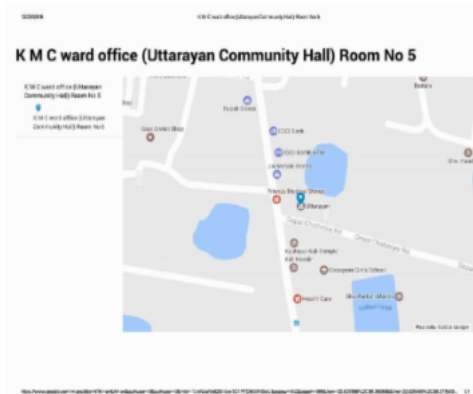

নির্বাচক তালিকা 2026 S25 পশ্চিমবঙ্গ

বিধানসভা নির্বাচনক্ষেত্রের নং, নাম ও সংরক্ষণের স্থিতি : 168 - কাশীপুর বেলগাছিয়া (সাধারণ)		অংশ নং : 19							
বিধানসভা নির্বাচনক্ষেত্রটি যে লোকসভা নির্বাচনক্ষেত্রের / ক্ষেত্রসমূহের অন্তর্ভুক্ত তার নং, নাম ও সংরক্ষণ স্থিতি : 24 - কলকাতা উত্তর (সাধারণ)									
1. সংশোধনের পূর্ণ বিবরণ									
সংশোধনের বৎসর :	2026	নির্বাচক তালিকার পরিচিতি :							
ভিত্তি তারিখ :	01-01-2026	বিশেষ নিবিড় সংশোধনী ২০২৬-এর চূড়ান্ত ভোটার তালিকা							
সংশোধনের প্রকৃতি :	বিশেষ নিবিড় সংশোধনী 2026								
প্রকাশনার তারিখ :	28-02-2026								
2. অংশ ও নির্বাচনী এলাকার পূর্ণ বিবরণ :									
অংশের ভাগ নং ও নাম :									
1-কাশীপুর রোড (প্রেমিসেস নং ৬৭, ৬৯ TO ৭৯)		প্রধান শহর/গ্রাম : কলকাতা মিউনিসিপাল কর্পোরেশন ওয়ার্ড : 001 থানা : কাশীপুর গ্রাম পঞ্চায়েত : ব্লক : মহকুমা : জেলা : কলকাতা উত্তর পিন : 700036							
2-কাশীপুর রোড (প্রেমিসেস নং ৮৭বি (ব্লক-এ থেকে সি))									
3. ভোট গ্রহন কেন্দ্রের পূর্ণ বিবরণ :									
ভোট গ্রহন কেন্দ্রের নং, নাম :						ভোট গ্রহন কেন্দ্রের শ্রেণী :			শহরাঞ্চল
19 - উত্তরায়ন কমিউনিটি হল, কে.এম.সি ওয়ার্ড- ১						এই অংশে সহায়ক ভোটগ্রহন কেন্দ্রের সংখ্যা			0
ভোট গ্রহন কেন্দ্রের ঠিকানা :						:			
উত্তরায়ন কমিউনিটি হল, কে.এম.সি ওয়ার্ড- ১, রুম-৪, ১বি, গোপাল চন্দ্র চ্যাটার্জী রোড, কলকাতা- 700002									
4. নির্বাচকের সংখ্যা :									
প্রথম ক্রমিক নং	শেষ ক্রমিক নং	মোট সংখ্যা							
		পুরুষ	মহিলা	তৃতীয় লিঙ্গ	মোট				
1	499	238	247	0	485				

নির্বাচক নিবন্ধন আধিকারিকের স্বাক্ষর

Nazri Naksha

Google Map View

Polling Station Building Front View

Polling Station Front View

Cad View

Key MAP View

বিধানসভা নির্বাচনক্ষেত্রের নং, নাম : 168-কাশীপুর বেলগাছিয়া
ভাগ নং, নাম : 1-কাশীপুর রোড (প্রেমিসেস নং ৬৭, ৬৯ TO ৭৯)