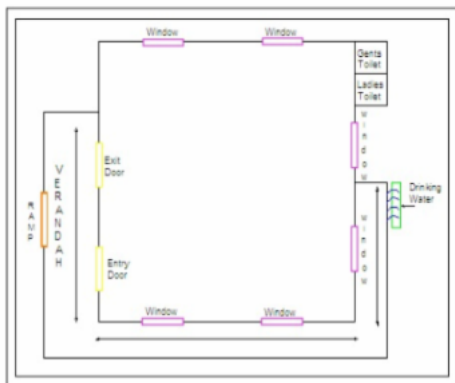

নির্বাচক নিবন্ধন আধিকারিকের স্বাক্ষর

Nazri Naksha

Google Map View

Polling Station Building Front View

Polling Station Front View

Cad View

Key MAP View

বিধানসভা নির্বাচনক্ষেত্রের নং, নাম : 168-কাশীপুর বেলগাছিয়া
ভাগ নং, নাম : 1-কাশীপুর রোড (প্রেমিসেস নং ৬৭, ৬৯ TO ৭৯)