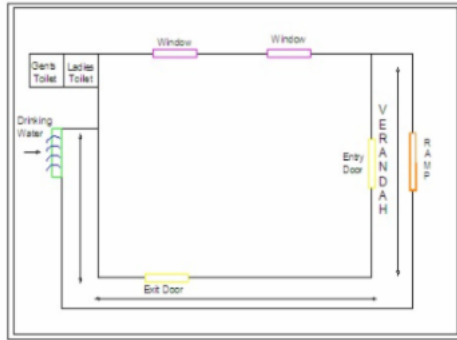

নির্বাচক নিবন্ধন আধিকারিকের স্বাক্ষর

Nazri Naksha

Google Map View

Polling Station Building Front View

Polling Station Front View

Cad View

Key MAP View

বিধানসভা নির্বাচনক্ষেত্রের নং, নাম : 168-কাশীপুর বেলগাছিয়া
ভাগ নং, নাম : 1-বি.টি রোড(শ্রে নো 67/1 To 69)