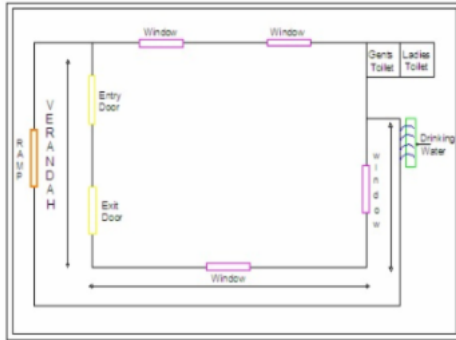

নির্বাচক নিবন্ধন আধিকারিকের স্বাক্ষর

Nazri Naksha

Google Map View

Polling Station Building Front View

Polling Station Front View

Cad View

Key MAP View

1 নাম : সুলতানা খাতুন পিতার নাম: শেখ অশুদীন বাড়ির নং : 7/1 বয়স : 39 লিঙ্গ : মহিলা	BGN2461192 ফটো উপলব্ধ	2 নাম : পল্লব দাস পিতার নাম: নারায়ন দাস বাড়ির নং : 7.এম.জী কোয়ার্টার বয়স : 36 লিঙ্গ : পুরুষ	ARO1492545 ফটো উপলব্ধ	3 নাম : রিতা ভৌমিক স্বামীর নাম: উত্তম কুমার ভৌমিক বাড়ির নং : 37B/1A বয়স : 62 লিঙ্গ : মহিলা	ARO1383892 ফটো উপলব্ধ
4 নাম : প্রজ্ঞা চক্রবর্তী পিতার নাম: উত্তম ভৌমিক বাড়ির নং : 37B/1A বয়স : 32 লিঙ্গ : মহিলা	ARO1733013 ফটো উপলব্ধ	5 নাম : আমন শেঠিয়া পিতার নাম: প্রকাশ শেঠিয়া বাড়ির নং : 37B/1A বয়স : 31 লিঙ্গ : পুরুষ	ARO2137420 ফটো উপলব্ধ	6 নাম : কৃতিকা সাউ স্বামীর নাম: অনিল কুমার সাউ বাড়ির নং : 37জে/1এ বয়স : 28 লিঙ্গ : মহিলা	ARO2484525 ফটো উপলব্ধ
7 নাম : মিতালি মজুমদার পিতার নাম: রঞ্জিত সেন বাড়ির নং : 37/আর বয়স : 53 লিঙ্গ : মহিলা	ARO2689453 ফটো উপলব্ধ	8 নাম : জগদিশ শউ পিতার নাম: শ্রীকৃষ্ণ শউ বাড়ির নং : 70 বয়স : 53 লিঙ্গ : পুরুষ	WB/22/160/402292 ফটো উপলব্ধ	9 নাম : মীরা দেবী সাউ স্বামীর নাম: জগদীশ সাউ বাড়ির নং : 70 বয়স : 50 লিঙ্গ : মহিলা	ARO2710317 ফটো উপলব্ধ
10 নাম : রাজু কুমার সাউ পিতার নাম: জগদীশ সাউ বাড়ির নং : 70 বয়স : 34 লিঙ্গ : পুরুষ	ARO1991926 ফটো উপলব্ধ	11 নাম : সুমন সাউ স্বামীর নাম: রাজু কুমার সাউ বাড়ির নং : 70 বয়স : 33 লিঙ্গ : মহিলা	ARO2723773 ফটো উপলব্ধ	12 নাম : চন্দন কুমার সাউ পিতার নাম: জগদীশ সাউ বাড়ির নং : 70 বয়স : 30 লিঙ্গ : পুরুষ	ARO2137412 ফটো উপলব্ধ
13 নাম : মহঃ রফি পিতার নাম: সেখ আসগার বাড়ির নং : 71 বয়স : 64 লিঙ্গ : পুরুষ	WB/22/160/402326 ফটো উপলব্ধ	14 নাম : হুসনা বিবি স্বামীর নাম: মোহাম্মদ হুসনুদ্দিন বাড়ির নং : 71 বয়স : 56 লিঙ্গ : মহিলা	WB/22/160/402180 ফটো উপলব্ধ	15 নাম : ফরিদা খাতুন স্বামীর নাম: মোহাম্মদ রফি বাড়ির নং : 71 বয়স : 52 লিঙ্গ : মহিলা	ARO2651479 ফটো উপলব্ধ
16 নাম : মহঃ রহিম পিতার নাম: সেখ আসগার বাড়ির নং : 71 বয়স : 50 লিঙ্গ : পুরুষ	ARO2441244 ফটো উপলব্ধ	17 নাম : শম্পা রায় স্বামীর নাম: বর্না দাস বাড়ির নং : 71 বয়স : 44 লিঙ্গ : মহিলা	ARO2177244 ফটো উপলব্ধ	18 নাম : রাহেমা নাজনিন স্বামীর নাম: মহঃ মুনতাজির বাড়ির নং : 71 বয়স : 38 লিঙ্গ : মহিলা	ARO2441319 ফটো উপলব্ধ
19 নাম : সাবানা খাতুন পিতার নাম: মোহেবুব শেখ বাড়ির নং : 71 বয়স : 37 লিঙ্গ : মহিলা	ARO2137354 ফটো উপলব্ধ	20 নাম : মোহাম্মদ আরিফ আখতার পিতার নাম: মোহাম্মদ রফি বাড়ির নং : 71 বয়স : 35 লিঙ্গ : পুরুষ	ARO0973560 ফটো উপলব্ধ	21 নাম : সরফরাজ আলম পিতার নাম: মুখতার আলম বাড়ির নং : 71 বয়স : 25 লিঙ্গ : পুরুষ	ARO2491538 ফটো উপলব্ধ
22 নাম : সনিয়া নাজ পিতার নাম: মহঃ রফি বাড়ির নং : 71 বয়স : 25 লিঙ্গ : মহিলা	ARO2489649 ফটো উপলব্ধ	23 নাম : নিবেদিতা বানার্জি স্বামীর নাম: রজিব বানার্জি বাড়ির নং : 71 বয়স : 46 লিঙ্গ : মহিলা	GDD1619261 ফটো উপলব্ধ	24 নাম : তারা দেবী বেনিয়া স্বামীর নাম: রঙ্গীলাল বেনিয়া বাড়ির নং : 71 বয়স : 61 লিঙ্গ : মহিলা	WB/22/160/402193 ফটো উপলব্ধ
25 নাম : দেবম্বিতা চক্রবর্তী পিতার নাম: গোপাল কৃষ্ণ চক্রবর্তী বাড়ির নং : 71 বয়স : 40 লিঙ্গ : মহিলা	DKN5246111 ফটো উপলব্ধ	26 নাম : সযন্দীপ চক্রবর্তী পিতার নাম: সরজ ক্র . চক্রবর্তী বাড়ির নং : 71 বয়স : 37 লিঙ্গ : পুরুষ	BGN2461200 ফটো উপলব্ধ	27 নাম : জয়ন্ত চৌধুরী পিতার নাম: সুরত চৌধুরী বাড়ির নং : 71 বয়স : 35 লিঙ্গ : পুরুষ	ARO1492586 ফটো উপলব্ধ
28 নাম : ইতি রানি দাস স্বামীর নাম: সুরেন্দ্র মোহন দাস বাড়ির নং : 71 বয়স : 74 লিঙ্গ : মহিলা	WSC1116359 ফটো উপলব্ধ	29 নাম : কচন দাস পিতার নাম: গুরচরন দাস বাড়ির নং : 71 বয়স : 59 লিঙ্গ : মহিলা	BGN2143444 ফটো উপলব্ধ	30 নাম : বিভস চ . ডাস পিতার নাম: সৌরেন্দ্র মোহন দাস বাড়ির নং : 71 বয়স : 56 লিঙ্গ : পুরুষ	WB/09/055/159035 ফটো উপলব্ধ