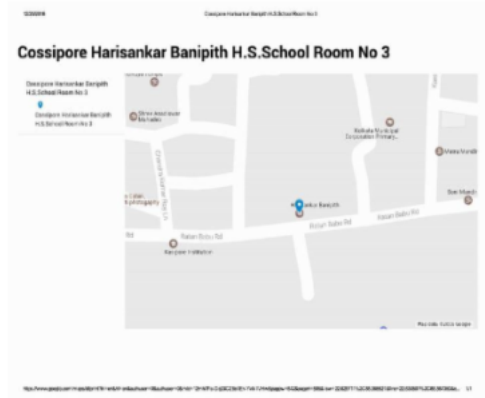

Google Map View