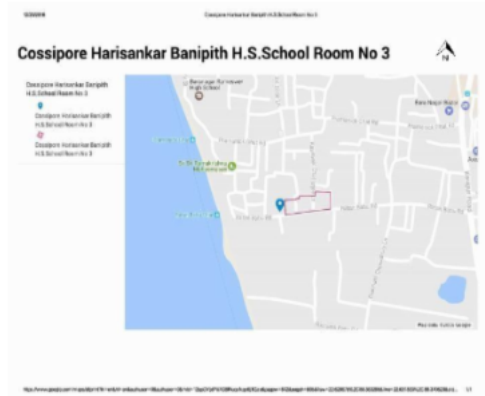

Key MAP View