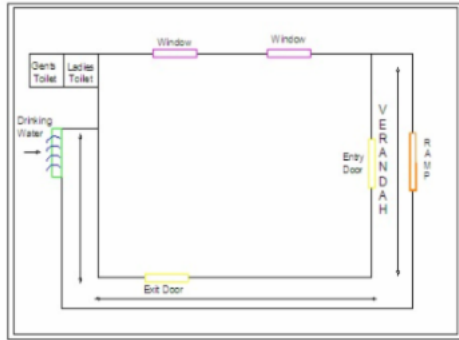

নির্বাচক নিবন্ধন আধিকারিকের স্বাক্ষর

Nazri Naksha

Google Map View

Polling Station Building Front View

Polling Station Front View

Cad View

Key MAP View

|   |                                |   |                                |   |                                |
|---|--------------------------------|---|--------------------------------|---|--------------------------------|
| 1<br>নাম : হাসি মল্লিক<br>স্বামীর নাম: দেবশীষ মল্লিক<br>বাড়ির নং : 25<br>বয়স : 44 লিঙ্গ : মহিলা                   | BGN2389120<br>ফটো উপলব্ধ       | 2<br>নাম : রাজা দেবনাথ<br>পিতার নাম: কৃষ্ণ গোপাল দেবনাথ<br>বাড়ির নং : 25/1<br>বয়স : 54 লিঙ্গ : পুরুষ        | ARO2581148<br>ফটো উপলব্ধ       | 3<br>নাম : পূজা হালদার<br>পিতার নাম: শম্ভু হালদার<br>বাড়ির নং : 25/1<br>বয়স : 28 লিঙ্গ : মহিলা              | ARO2581130<br>ফটো উপলব্ধ       |
| 4<br>নাম : কতীক চক্রবর্তী<br>পিতার নাম: বমকেশ চক্রবর্তী<br>বাড়ির নং : 25/1<br>বয়স : 37 লিঙ্গ : পুরুষ              | BGN2466126<br>ফটো উপলব্ধ       | Q 5<br>নাম : গীতা দেবনাথ<br>স্বামীর নাম: রাজা দেবনাথ<br>বাড়ির নং : 25/1<br>বয়স : 48 লিঙ্গ : মহিলা           | ARO2387421<br>ফটো উপলব্ধ       | 6<br>নাম : পলি হালদার<br>স্বামীর নাম: বিদেশ হালদার<br>বাড়ির নং : 25/1<br>বয়স : 32 লিঙ্গ : মহিলা             | ARO2581205<br>ফটো উপলব্ধ       |
| 7<br>নাম : অমর মল্লিক<br>পিতার নাম: পাঁচু মল্লিক<br>বাড়ির নং : 25/1<br>বয়স : 42 লিঙ্গ : পুরুষ                     | BGN2178721<br>ফটো উপলব্ধ       | 8<br>নাম : মনিষা মল্লিক<br>স্বামীর নাম: অমর মল্লিক<br>বাড়ির নং : 25/1<br>বয়স : 34 লিঙ্গ : মহিলা             | ARO2141828<br>ফটো উপলব্ধ       | 9<br>নাম : প্রসেনজিত মন্ডল<br>পিতার নাম: মোহন মন্ডল<br>বাড়ির নং : 25/1<br>বয়স : 36 লিঙ্গ : পুরুষ            | ARO1496777<br>ফটো উপলব্ধ       |
| 10<br>নাম : চিরঞ্জিৎ মন্ডল<br>পিতার নাম: মোহন মন্ডল<br>বাড়ির নং : 25/1<br>বয়স : 33 লিঙ্গ : পুরুষ                  | ARO1809151<br>ফটো উপলব্ধ       | 11<br>নাম : মঙ্গল পল<br>পিতার নাম: বসন্ত পল<br>বাড়ির নং : 25/1<br>বয়স : 43 লিঙ্গ : পুরুষ                    | BGN2248326<br>ফটো উপলব্ধ       | 12<br>নাম : মমতা পাল<br>স্বামীর নাম: মঙ্গল পাল<br>বাড়ির নং : 25/1<br>বয়স : 42 লিঙ্গ : মহিলা                 | LWY2816270<br>ফটো উপলব্ধ       |
| 13<br>নাম : তনুশ্রী পাল<br>স্বামীর নাম: বাবাই পাল<br>বাড়ির নং : 25/1<br>বয়স : 49 লিঙ্গ : মহিলা                    | ARO1995810<br>ফটো উপলব্ধ       | 14<br>নাম : উওম মলি<br>পিতার নাম: সন্তোড মলি<br>বাড়ির নং : 25/1/3B<br>বয়স : 51 লিঙ্গ : পুরুষ                | BGN1399641<br>ফটো উপলব্ধ       | 15<br>নাম : লতা মলি<br>স্বামীর নাম: উওম মলি<br>বাড়ির নং : 25/1/3B<br>বয়স : 44 লিঙ্গ : মহিলা                 | BGN1399658<br>ফটো উপলব্ধ       |
| 16<br>নাম : অলপনা সমন্ত<br>স্বামীর নাম: বীপ্লব সমন্ত<br>বাড়ির নং : 25/1/3B<br>বয়স : 53 লিঙ্গ : মহিলা              | WB/22/160/474246<br>ফটো উপলব্ধ | 17<br>নাম : উমরানী বসাক<br>স্বামীর নাম: যোগেশ বসাক<br>বাড়ির নং : 25/1/33<br>বয়স : 71 লিঙ্গ : মহিলা          | ARO2764108<br>ফটো উপলব্ধ       | 18<br>নাম : শিবু পদ বসাক<br>পিতার নাম: যোগেশ বসাক<br>বাড়ির নং : 25/1/33<br>বয়স : 52 লিঙ্গ : পুরুষ           | WB/22/160/474018<br>ফটো উপলব্ধ |
| 19<br>নাম : দেবশীষ বসাক<br>পিতার নাম: যোগেশ বসাক<br>বাড়ির নং : 25/1/33<br>বয়স : 50 লিঙ্গ : পুরুষ                  | BGN2176683<br>ফটো উপলব্ধ       | 20<br>নাম : সুনীতা বসাক<br>স্বামীর নাম: শিবু পদ বসাক<br>বাড়ির নং : 25/1/33<br>বয়স : 49 লিঙ্গ : মহিলা        | ARO2141984<br>ফটো উপলব্ধ       | 21<br>নাম : রিশিকা বসাক<br>পিতার নাম: শিবু পদ বসাক<br>বাড়ির নং : 25/1/33<br>বয়স : 22 লিঙ্গ : মহিলা          | ARO2759439<br>ফটো উপলব্ধ       |
| 22<br>নাম : পারমিতা ভট্টাচার্য<br>স্বামীর নাম: সুকুমার ভট্টাচার্য<br>বাড়ির নং : 25/1/33<br>বয়স : 37 লিঙ্গ : মহিলা | ARO1697226<br>ফটো উপলব্ধ       | 23<br>নাম : মলিনা ভট্টাচার্য<br>স্বামীর নাম: অমর ভট্টাচার্য<br>বাড়ির নং : 25/1/33<br>বয়স : 76 লিঙ্গ : মহিলা | WB/22/160/474230<br>ফটো উপলব্ধ | 24<br>নাম : সুকুমার ভট্টাচার্য<br>পিতার নাম: অমর ভট্টাচার্য<br>বাড়ির নং : 25/1/33<br>বয়স : 50 লিঙ্গ : পুরুষ | BGN1927383<br>ফটো উপলব্ধ       |
| 25<br>নাম : রণি বলা ডাস<br>স্বামীর নাম: ফণি ভূষণ ডাস<br>বাড়ির নং : 25/1/33<br>বয়স : 86 লিঙ্গ : মহিলা              | WB/22/160/474366<br>ফটো উপলব্ধ | 26<br>নাম : রবীন্দ্র নথ ডাস<br>পিতার নাম: ফণি ভূষণ ডাস<br>বাড়ির নং : 25/1/33<br>বয়স : 74 লিঙ্গ : পুরুষ      | BGN0807974<br>ফটো উপলব্ধ       | 27<br>নাম : গয়েত্রী ডাস<br>স্বামীর নাম: অরুণ ডাস<br>বাড়ির নং : 25/1/33<br>বয়স : 69 লিঙ্গ : মহিলা           | WB/22/160/474087<br>ফটো উপলব্ধ |
| 28<br>নাম : গৌর চন্দ্র ডাস<br>পিতার নাম: ফণি ভূষণ ডাস<br>বাড়ির নং : 25/1/33<br>বয়স : 56 লিঙ্গ : পুরুষ             | WB/22/160/474043<br>ফটো উপলব্ধ | 29<br>নাম : বসন্তি ডাস<br>পিতার নাম: তপস ডাস<br>বাড়ির নং : 25/1/33<br>বয়স : 55 লিঙ্গ : মহিলা                | WB/22/160/474169<br>ফটো উপলব্ধ | 30<br>নাম : বাবলু ডাস<br>পিতার নাম: অরুণ ডাস<br>বাড়ির নং : 25/1/33<br>বয়স : 52 লিঙ্গ : পুরুষ                | WB/22/160/474052<br>ফটো উপলব্ধ |