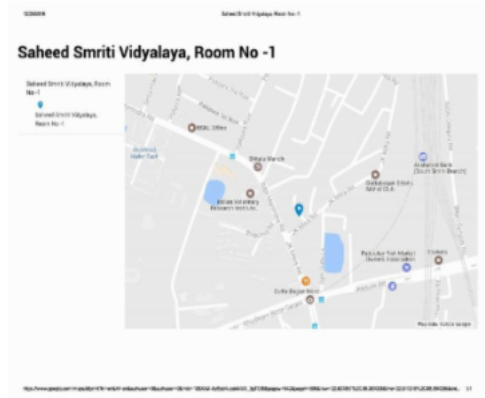

Google Map View