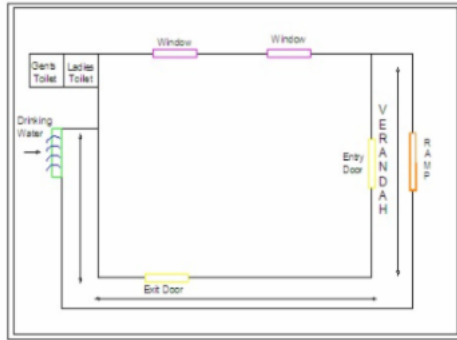

নির্বাচক নিবন্ধন আধিকারিকের স্বাক্ষর

Nazri Naksha

Google Map View

Polling Station Building Front View

Polling Station Front View

Cad View

Key MAP View

বিধানসভা নির্বাচনক্ষেত্রের নং, নাম : 168-কাশীপুর বেলগাছিয়া  
ভাগ নং, নাম : 1-বীর পাড়া লেন, প্রেমীসেস নং.- 9 To 14A