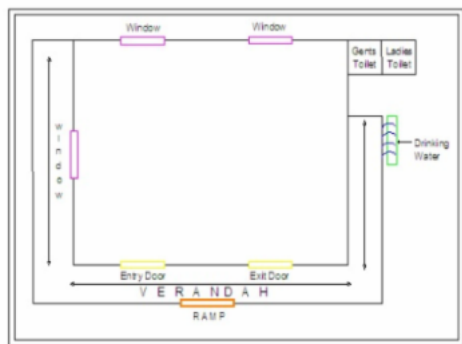

নির্বাচক নিবন্ধন আধিকারিকের স্বাক্ষর

Nazri Naksha

Google Map View

Polling Station Building Front View

Polling Station Front View

Cad View

Key MAP View

বিধানসভা নির্বাচনক্ষেত্রের নং, নাম : 168-কাশীপুর বেলগাছিয়া