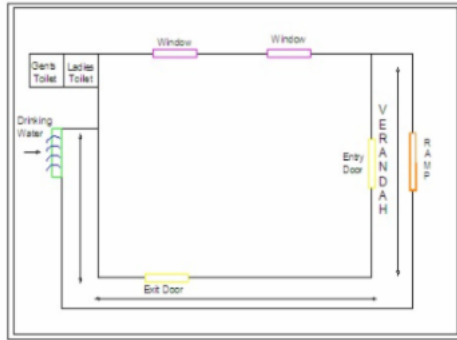

নির্বাচক নিবন্ধন আধিকারিকের স্বাক্ষর

Nazri Naksha

Google Map View

Polling Station Building Front View

Polling Station Front View

Cad View

Key MAP View

বিধানসভা নির্বাচনক্ষেত্রের নং, নাম : 168-কাশীপুর বেলগাছিয়া
ভাগ নং, নাম : 1-অনাথ নাথ দেব লেন,(প্র. নং -51/8 থেকে 59এইচ/18))