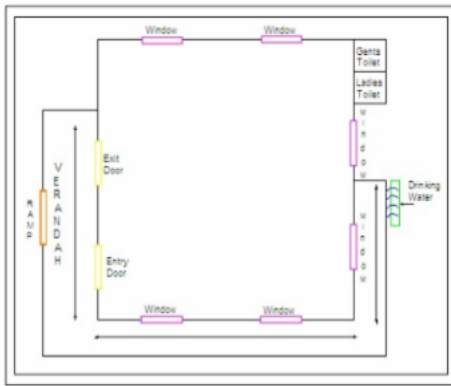

নির্বাচক নিবন্ধন আধিকারিকের স্বাক্ষর

Nazri Naksha

Google Map View

Polling Station Building Front View

Polling Station Front View

Cad View

Key MAP View

1 নাম : মমতা বারিক স্বামীর নাম: দেবজ্যোতি বারিক বাড়ির নং : 22/68 বয়স : 41 লিঙ্গ : মহিলা	ARO2783181 ফটো উপলব্ধ	2 নাম : জইবুন নেসসা স্বামীর নাম: আবদুল বাড়ির নং : 83B বয়স : 81 লিঙ্গ : মহিলা	DKN1093384 ফটো উপলব্ধ	3 নাম : রাজিয়া বেগম অন্যান্য: নিজামউদ্দীন বাড়ির নং : 83B বয়স : 76 লিঙ্গ : মহিলা	WB/20/139/549569 ফটো উপলব্ধ
4 নাম : আইনুল হক পিতার নাম: নঈম বাড়ির নং : 83B বয়স : 70 লিঙ্গ : পুরুষ	WB/20/139/549760 ফটো উপলব্ধ	5 নাম : শমসুল হক পিতার নাম: অহাব বাড়ির নং : 83B বয়স : 68 লিঙ্গ : পুরুষ	ARO2824068 ফটো উপলব্ধ	6 নাম : শমশের আলি পিতার নাম: অহাব বাড়ির নং : 83B বয়স : 66 লিঙ্গ : পুরুষ	WB/20/139/549570 ফটো উপলব্ধ
7 নাম : হসীনা খতুন স্বামীর নাম: মোহম্মদ ইস্রাফিল বাড়ির নং : 83B বয়স : 66 লিঙ্গ : মহিলা	DKN1093624 ফটো উপলব্ধ	8 নাম : বিলকুইস বেগম অন্যান্য: শমশের বাড়ির নং : 83B বয়স : 61 লিঙ্গ : মহিলা	WB/20/139/549158 ফটো উপলব্ধ	9 নাম : শমশদ বেগম স্বামীর নাম: মনজুর আহমেদ বাড়ির নং : 83B বয়স : 58 লিঙ্গ : মহিলা	ARO2611655 ফটো উপলব্ধ
10 নাম : অসলাম পরবেজ পিতার নাম: কুতুবুদ্দিন আহমেদ বাড়ির নং : 83B বয়স : 57 লিঙ্গ : পুরুষ	ARO2766426 ফটো উপলব্ধ	11 নাম : মঃ নইম মায়ের নাম: জইবুন নেসা বাড়ির নং : 83B বয়স : 53 লিঙ্গ : পুরুষ	DKN5398920 ফটো উপলব্ধ	12 নাম : মঃ শেলিম অংসারী পিতার নাম: হশীম বাড়ির নং : 83B বয়স : 53 লিঙ্গ : পুরুষ	WB/20/139/549257 ফটো উপলব্ধ
13 নাম : শাবানা তাবাসুম স্বামীর নাম: আসলাম পারভেজ বাড়ির নং : 83B বয়স : 46 লিঙ্গ : মহিলা	DKN3022548 ফটো উপলব্ধ	14 নাম : কমল হসন পিতার নাম: শামসুল হক বাড়ির নং : 83B বয়স : 45 লিঙ্গ : পুরুষ	DKN3592318 ফটো উপলব্ধ	15 নাম : মঃ নদিম পিতার নাম: আবদুল অজিজ বাড়ির নং : 83B বয়স : 43 লিঙ্গ : পুরুষ	DKN3592268 ফটো উপলব্ধ
16 নাম : ফতমা বেগম স্বামীর নাম: নোমান ওয়ারিশ বাড়ির নং : 83B বয়স : 42 লিঙ্গ : মহিলা	WB/22/157/060047 ফটো উপলব্ধ	17 নাম : মঃ ফিরোজ মায়ের নাম: জইবুন নেসা বাড়ির নং : 83B বয়স : 41 লিঙ্গ : পুরুষ	DKN4331146 ফটো উপলব্ধ	18 নাম : মাজাবিন শারীক স্বামীর নাম: মঃ শারীক হামিদ বাড়ির নং : 83B বয়স : 39 লিঙ্গ : মহিলা	ARO2152916 ফটো উপলব্ধ
19 নাম : মহম্মদ আজহারউদ্দিন পিতার নাম: মহম্মদ হাশিম বাড়ির নং : 83B বয়স : 35 লিঙ্গ : পুরুষ	ARO1403039 ফটো উপলব্ধ	20 নাম : শাবানা সাগীর স্বামীর নাম: মঃ শাইক হামিদ বাড়ির নং : 83B বয়স : 35 লিঙ্গ : মহিলা	TCI2483097 ফটো উপলব্ধ	21 নাম : মঃ জাহিদ পিতার নাম: মঃ শাফিকু বাড়ির নং : 83B বয়স : 34 লিঙ্গ : পুরুষ	ARO2393833 ফটো উপলব্ধ
22 নাম : সারফারাজ আলম পিতার নাম: মঃ হাসিম বাড়ির নং : 83B বয়স : 32 লিঙ্গ : পুরুষ	ARO2149532 ফটো উপলব্ধ	23 নাম : মঃ আউব পিতার নাম: মঃ শামিম বাড়ির নং : 83B বয়স : 30 লিঙ্গ : পুরুষ	ARO2149193 ফটো উপলব্ধ	24 নাম : গুলনাজ আফরিন মায়ের নাম: মুখতারী খাতুন বাড়ির নং : 83B বয়স : 29 লিঙ্গ : মহিলা	ARO2276699 ফটো উপলব্ধ
25 নাম : নাফিস ওয়ারিস মায়ের নাম: ফতমা বেগম বাড়ির নং : 83B বয়স : 28 লিঙ্গ : পুরুষ	ARO2393395 ফটো উপলব্ধ	26 নাম : দারাকুন জারীন পিতার নাম: আসলাম পারভেজ বাড়ির নং : 83B বয়স : 26 লিঙ্গ : মহিলা	ARO2458719 ফটো উপলব্ধ	27 নাম : মঃ ইরফান পিতার নাম: মঃ ইমতিয়াজ বাড়ির নং : 83B বয়স : 22 লিঙ্গ : পুরুষ	ARO2725448 ফটো উপলব্ধ
28 নাম : জহির আব্দুস পিতার নাম: মঃ হশীম অংসারী বাড়ির নং : 83B বয়স : 41 লিঙ্গ : পুরুষ	DKN5251244 ফটো উপলব্ধ	29 নাম : কলিম আব্দুস মায়ের নাম: জইবুন নেসা বাড়ির নং : 83B বয়স : 50 লিঙ্গ : পুরুষ	WB/20/139/549109 ফটো উপলব্ধ	30 নাম : ইমতিয়াজ আহমেদ পিতার নাম: শমশের আলি বাড়ির নং : 83B বয়স : 38 লিঙ্গ : পুরুষ	DKN5241518 ফটো উপলব্ধ