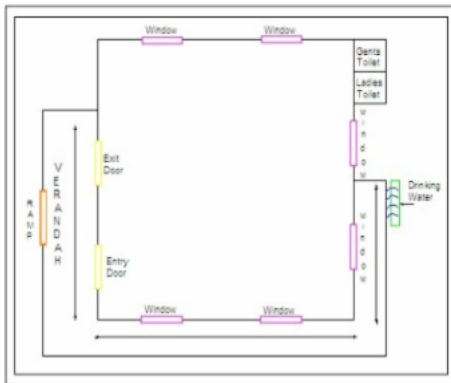

নির্বাচক নিবন্ধন আধিকারিকের স্বাক্ষর

Nazri Naksha

Google Map View

Polling Station Building Front View

Polling Station Front View

Cad View

Key MAP View

বিধানসভা নির্বাচনক্ষেত্রের নং, নাম : 168-কাশীপুর বেলগাছিয়া  
ভাগ নং, নাম : 1-বেলগাছিয়া রোড (শ্রেমিসেস নং-67 থেকে 83/12)