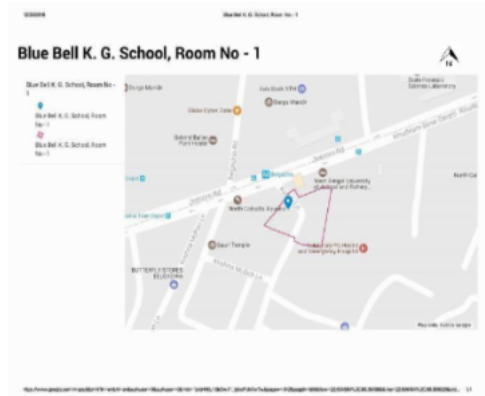

নির্বাচক নিবন্ধন আধিকারিকের স্বাক্ষর

Nazri Naksha

Google Map View

Polling Station Building Front View

Polling Station Front View

Cad View

Key MAP View

1	DKN4681128	নাম : আশফক হুসেন পিতার নাম: মোহম্মদ হুসেন বাড়ির নং : 83/3 বয়স : 39 লিঙ্গ : পুরুষ	ফটো উপলব্ধ	2	DKN4681086	নাম : মস্তাক হুসেন পিতার নাম: মোহম্মদ হুসেন বাড়ির নং : 83/8 বয়স : 39 লিঙ্গ : পুরুষ	ফটো উপলব্ধ	3	DKN4681094	নাম : মঃ . জালালউদ্দিন পিতার নাম: শেখ . নিজামউদ্দিন বাড়ির নং : 83এ/এইচ/21 বয়স : 41 লিঙ্গ : পুরুষ	ফটো উপলব্ধ
4	DKN5010632	নাম : সলহুদ্দীন মায়ের নাম: সুইমুন নেসা বাড়ির নং : 83এ বয়স : 40 লিঙ্গ : পুরুষ	ফটো উপলব্ধ	5	DKN4681102	নাম : সবির আলি পিতার নাম: গ্যাসুদ্দীন অহমেদ বাড়ির নং : 83এ বয়স : 40 লিঙ্গ : পুরুষ	ফটো উপলব্ধ	6	DKN4681151	নাম : অরসাদ নউসাদ অঞ্জুম পিতার নাম: মঃ . ইলিয়াশ বাড়ির নং : 83এ বয়স : 49 লিঙ্গ : পুরুষ	ফটো উপলব্ধ
7	DKN4681235	নাম : মুমতাজ বেগম পিতার নাম: মঃ . রফিক বাড়ির নং : 83এ বয়স : 41 লিঙ্গ : মহিলা	ফটো উপলব্ধ	8	DKN5237920	নাম : মেরজ খাঁ পিতার নাম: মুমতাজ আলি খাঁ বাড়ির নং : 83এ বয়স : 39 লিঙ্গ : পুরুষ	ফটো উপলব্ধ	9	WB/20/139/525573	নাম : শালমা খাতুন স্বামীর নাম: আবদুল সলম বাড়ির নং : 83এ বয়স : 70 লিঙ্গ : মহিলা	ফটো উপলব্ধ
10	DKN4681250	নাম : নিকহত পবিন পিতার নাম: মঃ . রফিক বাড়ির নং : 83এ/এইচ/8 বয়স : 37 লিঙ্গ : মহিলা	ফটো উপলব্ধ	11	WB/17/114/231119	নাম : সাবানা আঞ্জুম স্বামীর নাম: সাহিদ আখতার বাড়ির নং : 83/এ/22 বয়স : 52 লিঙ্গ : মহিলা	ফটো উপলব্ধ	12	ARO2651644	নাম : রউশন আড়া স্বামীর নাম: কালু সেখ বাড়ির নং : 83/এ/এইচ/23 বয়স : 47 লিঙ্গ : মহিলা	ফটো উপলব্ধ
13	DKN4316196	নাম : মঃ . হুসেন পিতার নাম: মঃ . নইমউদ্দীন বাড়ির নং : 83A/H/4 বয়স : 49 লিঙ্গ : পুরুষ	ফটো উপলব্ধ	14	DKN5250154	নাম : আইনুল হক পিতার নাম: হাবিবুর রহমান বাড়ির নং : 83এ/এচ/7 বয়স : 66 লিঙ্গ : পুরুষ	ফটো উপলব্ধ	15	JNV2374254	নাম : মহঃ আরিফ পিতার নাম: মহঃ ইয়াহা বাড়ির নং : 83এ/এচ/7 বয়স : 66 লিঙ্গ : পুরুষ	ফটো উপলব্ধ
16	DKN5250147	নাম : সাইদা খাতুন স্বামীর নাম: আইনুল হক বাড়ির নং : 83এ/এচ/7 বয়স : 60 লিঙ্গ : মহিলা	ফটো উপলব্ধ	17	ARO2398311	নাম : আকবরী খাতুন স্বামীর নাম: মহঃ আসলাম আলি আনসারী বাড়ির নং : 83A/H/7 বয়স : 49 লিঙ্গ : মহিলা	ফটো উপলব্ধ	18	DKN5250139	নাম : মহঃ তবরাজ পিতার নাম: আইনুল হক বাড়ির নং : 83এ/এচ/7 বয়স : 45 লিঙ্গ : পুরুষ	ফটো উপলব্ধ
19	DKN5250121	নাম : তারিক আনোয়ার পিতার নাম: আইনুল হক বাড়ির নং : 83এ/এচ/7 বয়স : 42 লিঙ্গ : পুরুষ	ফটো উপলব্ধ	20	YMQ2744134	নাম : ইশরাত নিগার স্বামীর নাম: মহঃ আরিফ বাড়ির নং : 83এ/এচ/7 বয়স : 42 লিঙ্গ : মহিলা	ফটো উপলব্ধ	21	DKN5250303	নাম : মহম্মদ সামি পিতার নাম: আইনুল হক বাড়ির নং : 83এ/এচ/7 বয়স : 40 লিঙ্গ : পুরুষ	ফটো উপলব্ধ
22	ARO2018497	নাম : হেনা ফিরদৌস পিতার নাম: আইনুল হক বাড়ির নং : 83এ/এচ/7 বয়স : 35 লিঙ্গ : মহিলা	ফটো উপলব্ধ	23	ARO2018505	নাম : নাজিয়া ফিরদৌস পিতার নাম: আইনুল হক বাড়ির নং : 83এ/এচ/7 বয়স : 35 লিঙ্গ : মহিলা	ফটো উপলব্ধ	24	NAM1551217	নাম : শাহনাজ খাতুন স্বামীর নাম: জামালুদ্দিন বাড়ির নং : 83এ/এচ/7 বয়স : 32 লিঙ্গ : মহিলা	ফটো উপলব্ধ
25	ARO2151256	নাম : মহঃ আফতাব আলি আনসারি পিতার নাম: মহঃ আসলাম আলি আনসারি বাড়ির নং : 83A/H/7 বয়স : 31 লিঙ্গ : পুরুষ	ফটো উপলব্ধ	26	ARO2472009	নাম : মহঃ ওয়াশিম আলি আনসারি পিতার নাম: মহঃ আসলাম আলি আনসারি বাড়ির নং : 83এ/এচ/7 বয়স : 26 লিঙ্গ : পুরুষ	ফটো উপলব্ধ	27	ARO2396976	নাম : মহঃ আরশাদ আলি আনসারী পিতার নাম: মহঃ আসলাম আলি আনসারী বাড়ির নং : 83A/H/7 বয়স : 28 লিঙ্গ : পুরুষ	ফটো উপলব্ধ
28	ARO2802106	নাম : মহঃ আসলাম আলি আনসারি পিতার নাম: মহঃ ইয়াসিন বাড়ির নং : 83A/H/7 বয়স : 51 লিঙ্গ : পুরুষ	ফটো উপলব্ধ	29	ARO2643377	নাম : ওমার আরিফ পিতার নাম: মোহম্মদ আরিফ বাড়ির নং : 83এ/এইচ/7 বয়স : 23 লিঙ্গ : পুরুষ	ফটো উপলব্ধ	30	ARO2590743	নাম : মাহইশ খাতুন পিতার নাম: মোহম্মদ আসলাম আলি আনসারি বাড়ির নং : 83এ/H/7 বয়স : 24 লিঙ্গ : মহিলা	ফটো উপলব্ধ