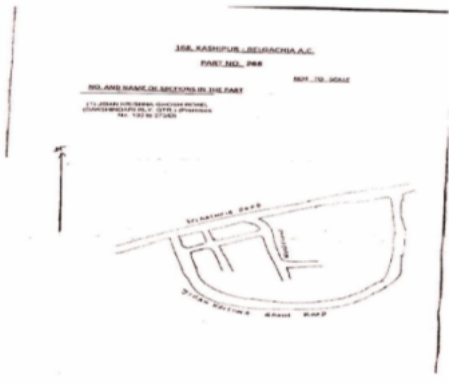

Nazri Naksha