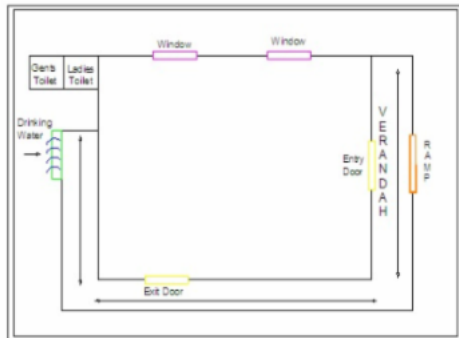

নির্বাচক নিবন্ধন আধিকারিকের স্বাক্ষর

Nazri Naksha

Google Map View

Polling Station Building Front View

Polling Station Front View

Cad View

Key MAP View

1	ARO2400323	ফটো উপলব্ধ	2	ARO2468403	ফটো উপলব্ধ	3	ARO2447514	ফটো উপলব্ধ
নাম : রাজ সিং পিতার নাম: লক্ষ্মী সিং বাড়ির নং : 164/1A বয়স : 32 লিঙ্গ : পুরুষ			নাম : বিকাশ প্রসাদ বারিক পিতার নাম: শুকদেও প্রসাদ বারিক বাড়ির নং : 234 বয়স : 32 লিঙ্গ : পুরুষ			নাম : মালা দেবী স্বামীর নাম: সুভাষ রাম বাড়ির নং : 366/D বয়স : 43 লিঙ্গ : মহিলা		
4	ARO2447480	ফটো উপলব্ধ	5	ARO2400174	ফটো উপলব্ধ	6	ARO2468379	ফটো উপলব্ধ
নাম : পুষ্পলতা রাম স্বামীর নাম: কৃষ্ণকান্ত রাম বাড়ির নং : 366/D বয়স : 38 লিঙ্গ : মহিলা			নাম : জাগেশ্বর ভাণ্ডারী পিতার নাম: মুহাঈ ভাণ্ডারী বাড়ির নং : 369/A বয়স : 54 লিঙ্গ : পুরুষ			নাম : রুবী দেবী স্বামীর নাম: প্রদীপ কুমার মন্ডল বাড়ির নং : 370/F বয়স : 32 লিঙ্গ : মহিলা		
7	ARO2400216	ফটো উপলব্ধ	8	DKN4303541	ফটো উপলব্ধ	9	DKN2812923	ফটো উপলব্ধ
নাম : প্রদীপ কুমার মণ্ডল পিতার নাম: নরেশ চন্দ্র মণ্ডল বাড়ির নং : 370/F বয়স : 43 লিঙ্গ : পুরুষ			নাম : প্রকাশ ছেত্রী পিতার নাম: মোহন ছেত্রী বাড়ির নং : 374/A বয়স : 42 লিঙ্গ : পুরুষ			নাম : সমীর ক্র . গঙ্গুলী পিতার নাম: প্রফুল্ল গঙ্গুলী বাড়ির নং : 374E বয়স : 77 লিঙ্গ : পুরুষ		
10	WB/20/139/513049	ফটো উপলব্ধ	11	DKN2811347	ফটো উপলব্ধ	12	DKN4310306	ফটো উপলব্ধ
নাম : তপতি গঙ্গুলী অন্যান্য: সমীর গঙ্গুলী বাড়ির নং : 374E বয়স : 65 লিঙ্গ : মহিলা			নাম : অংগুমান গাঙ্গুলী পিতার নাম: সমীর গাঙ্গুলী বাড়ির নং : 374E বয়স : 51 লিঙ্গ : পুরুষ			নাম : মংজুলা রঙ্গ স্বামীর নাম: শঙ্কর ক্র . রঙ্গ বাড়ির নং : 392/28 বয়স : 44 লিঙ্গ : মহিলা		
13	ARO1508381	ফটো উপলব্ধ	14	ARO2400380	ফটো উপলব্ধ	15	ARO2281822	ফটো উপলব্ধ
নাম : রামাশীষ মাহাতো পিতার নাম: জীবন্ড মাহাতো বাড়ির নং : 397/9 বয়স : 44 লিঙ্গ : পুরুষ			নাম : রাম প্রকাশ কচ্ছাতো পিতার নাম: জীবন্ড মাহাতো বাড়ির নং : 397/9D বয়স : 47 লিঙ্গ : পুরুষ			নাম : খগেন দাস পিতার নাম: যাদব চন্দ্র দাস বাড়ির নং : 397/17 বয়স : 60 লিঙ্গ : পুরুষ		
16	DKN4310256	ফটো উপলব্ধ	17	DKN5247622	ফটো উপলব্ধ	18	ARO2157048	ফটো উপলব্ধ
নাম : কজল ডাস পিতার নাম: গোপাল ডাস বাড়ির নং : 397/17 বয়স : 45 লিঙ্গ : পুরুষ			নাম : পিয়লী ডাস পিতার নাম: নঞ্চু ডাস বাড়ির নং : 397/24/ বয়স : 40 লিঙ্গ : মহিলা			নাম : বিকাশ রায় পিতার নাম: বিজয় রায় বাড়ির নং : 397/28 বয়স : 33 লিঙ্গ : পুরুষ		
19	WB/20/139/057731	ফটো উপলব্ধ	20	WB/20/139/057076	ফটো উপলব্ধ	21	DKN4310322	ফটো উপলব্ধ
নাম : বীজয় রঙ্গ পিতার নাম: রমণন রঙ্গ বাড়ির নং : 397/28 বয়স : 63 লিঙ্গ : পুরুষ			নাম : শঙ্কর রঙ্গ পিতার নাম: রামচন্দ্রন রঙ্গ বাড়ির নং : 397/28 বয়স : 53 লিঙ্গ : পুরুষ			নাম : শোভা দেবী স্বামীর নাম: বিনোদ ক্র . বাড়ির নং : 397/29 বয়স : 47 লিঙ্গ : মহিলা		
22	DKN4310330	ফটো উপলব্ধ	23	DKN4308425	ফটো উপলব্ধ	24	WB/20/139/513117	ফটো উপলব্ধ
নাম : বিনোদ কুমার পিতার নাম: কিশোরী রাম বাড়ির নং : 397/29 বয়স : 48 লিঙ্গ : পুরুষ			নাম : পৌরব সীজ পিতার নাম: রামবহাদুর সীজ বাড়ির নং : 397/29 বয়স : 43 লিঙ্গ : পুরুষ			নাম : কিমলা ইয়াদব অন্যান্য: মহাবীর ইয়াদব বাড়ির নং : 397F/3 বয়স : 56 লিঙ্গ : মহিলা		
25	ARO2847960	ফটো উপলব্ধ	26	WB/20/139/513752	ফটো উপলব্ধ	27	ARO2447506	ফটো উপলব্ধ
নাম : রাম বাহাদুর সিংহ পিতার নাম: কেবল সীংহগা বাড়ির নং : 397F/30 বয়স : 72 লিঙ্গ : পুরুষ			নাম : সীতদেবী সীংহগা অন্যান্য: রামবহাদুর সীংহগা বাড়ির নং : 397F/30 বয়স : 66 লিঙ্গ : মহিলা			নাম : জয় বেরা পিতার নাম: কানাই বেরা বাড়ির নং : 398 বয়স : 29 লিঙ্গ : পুরুষ		
28	ARO2156933	ফটো উপলব্ধ	29	ARO2400364	ফটো উপলব্ধ	30	ARO2468528	ফটো উপলব্ধ
নাম : বিশ্বজিৎ দাস পিতার নাম: সুধা দাস বাড়ির নং : 398/3 বয়স : 42 লিঙ্গ : পুরুষ			নাম : অর্জুন কুমার রায় পিতার নাম: রাম বারস রায় বাড়ির নং : 398/3 বয়স : 55 লিঙ্গ : পুরুষ			নাম : বিশাল রায় পিতার নাম: অর্জুন কুমার রায় বাড়ির নং : 398/3 বয়স : 26 লিঙ্গ : পুরুষ		