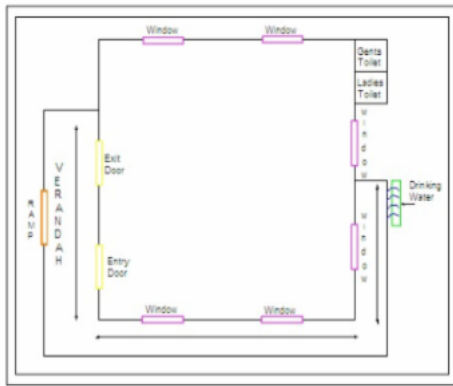

নির্বাচক নিবন্ধন আধিকারিকের স্বাক্ষর

Nazri Naksha

Google Map View

Polling Station Building Front View

Polling Station Front View

Cad View

Key MAP View

1	ARO2394179	ফটো উপলব্ধ	2	ARO2458834	ফটো উপলব্ধ	3	ARO2524478	ফটো উপলব্ধ
নাম : ঝর্ণা জয়সওয়াল স্বামীর নাম: সোনিয়া জয়সওয়াল বাড়ির নং : 58/1 বয়স : 58 লিঙ্গ : মহিলা			নাম : মৌসুমী জয়শোয়াল স্বামীর নাম: গোপাল জয়শোয়াল বাড়ির নং : 58/1 বয়স : 40 লিঙ্গ : মহিলা			নাম : শশী প্রকাশ শর্মা পিতার নাম: বংশী ধর শর্মা বাড়ির নং : ৬১/৩ বয়স : 28 লিঙ্গ : পুরুষ		
4	WB/20/139/579045	ফটো উপলব্ধ	5	DKN4345708	ফটো উপলব্ধ	6	DKN1151737	ফটো উপলব্ধ
নাম : প্রদীপ দাস পিতার নাম: সন্তোষ দাস বাড়ির নং : 61/3 বয়স : 66 লিঙ্গ : পুরুষ			নাম : রাধেশ্যাম শর্মা পিতার নাম: কেওয়ালা শর্মা বাড়ির নং : 61/3 বয়স : 72 লিঙ্গ : পুরুষ			নাম : বিদ্যা চাঁড় শর্মা পিতার নাম: অদ্য প্রসাদ শর্মা বাড়ির নং : 61/3 বয়স : 58 লিঙ্গ : পুরুষ		
7	WB/20/139/579482	ফটো উপলব্ধ	8	WB/20/139/579481	ফটো উপলব্ধ	9	DKN3050564	ফটো উপলব্ধ
নাম : মুরলীধর শর্মা পিতার নাম: অদ্যপ্রোসদ শর্মা বাড়ির নং : 61/3 বয়স : 56 লিঙ্গ : পুরুষ			নাম : মঞ্জুদেবী শর্মা স্বামীর নাম: মুরালী শর্মা বাড়ির নং : 61/3 বয়স : 53 লিঙ্গ : মহিলা			নাম : জহবর্লাল শর্মা পিতার নাম: মোতিলাল শর্মা বাড়ির নং : 61/3 বয়স : 52 লিঙ্গ : পুরুষ		
10	ARO2013811	ফটো উপলব্ধ	11	ARO2013753	ফটো উপলব্ধ	12	ARO1513068	ফটো উপলব্ধ
নাম : ভরতলাল শর্মা পিতার নাম: গোলাপ চাঁদ শর্মা বাড়ির নং : 61/3 বয়স : 45 লিঙ্গ : পুরুষ			নাম : বন্দনা শর্মা স্বামীর নাম: ভরতলাল শর্মা বাড়ির নং : 61/3 বয়স : 38 লিঙ্গ : মহিলা			নাম : সুধাকর শর্মা পিতার নাম: বিদ্যা ধর শর্মা বাড়ির নং : 61/3 বয়স : 35 লিঙ্গ : পুরুষ		
13	ARO2406148	ফটো উপলব্ধ	14	ARO2512093	ফটো উপলব্ধ	15	DKN4345740	ফটো উপলব্ধ
নাম : সুরজ শর্মা পিতার নাম: সুভাষ চন্দ্র শর্মা বাড়ির নং : 61/3 বয়স : 30 লিঙ্গ : পুরুষ			নাম : অক্ষিত শর্মা পিতার নাম: বিদ্যা ধর শর্মা বাড়ির নং : 61/3 বয়স : 26 লিঙ্গ : পুরুষ			নাম : রেকা মণ্ডল স্বামীর নাম: নির্মল মণ্ডল বাড়ির নং : 61/5A বয়স : 61 লিঙ্গ : মহিলা		
16	ARO2830529	ফটো উপলব্ধ	17	DKN5024427	ফটো উপলব্ধ	18	DKN4688297	ফটো উপলব্ধ
নাম : মিণতি মণ্ডল স্বামীর নাম: প্রণব মণ্ডল বাড়ির নং : 61/5A বয়স : 57 লিঙ্গ : মহিলা			নাম : অণিমা মণ্ডল স্বামীর নাম: প্রকাশ চ . মণ্ডল বাড়ির নং : 61/5A বয়স : 54 লিঙ্গ : মহিলা			নাম : দীপ্তেন্দু মন্ডল পিতার নাম: নির্মল মন্ডল বাড়ির নং : 61/5A বয়স : 40 লিঙ্গ : পুরুষ		
19	DKN4688289	ফটো উপলব্ধ	20	ARO1512953	ফটো উপলব্ধ	21	ARO2504561	ফটো উপলব্ধ
নাম : পল্লব মোগল পিতার নাম: প্রণব চ মোগল বাড়ির নং : 61/5A বয়স : 38 লিঙ্গ : পুরুষ			নাম : আশুতোষ মন্ডল পিতার নাম: প্রনব মন্ডল বাড়ির নং : 61/5A বয়স : 35 লিঙ্গ : পুরুষ			নাম : সূচিত্রা মন্ডল স্বামীর নাম: দিপ্তেন্দু মন্ডল বাড়ির নং : 61/5A বয়স : 34 লিঙ্গ : মহিলা		
22	ARO2464923	ফটো উপলব্ধ	23	ARO2464915	ফটো উপলব্ধ	24	WB/20/139/579657	ফটো উপলব্ধ
নাম : তনুশ্রী মন্ডল অন্যান্য: পল্লব মন্ডল বাড়ির নং : 61/5A বয়স : 28 লিঙ্গ : মহিলা			নাম : পলাশ চন্দ্র মন্ডল অন্যান্য: পল্লব মন্ডল বাড়ির নং : 61/5A বয়স : 27 লিঙ্গ : পুরুষ			নাম : কৃষ্ণেন্দু মন্ডল পিতার নাম: ধীরেন্দ্র নাথ মন্ডল বাড়ির নং : 61/5B বয়স : 61 লিঙ্গ : পুরুষ		
25	WB/20/139/579658	ফটো উপলব্ধ	26	WB/12/081/366375	ফটো উপলব্ধ	27	DKN4688156	ফটো উপলব্ধ
নাম : পূর্নেন্দু মন্ডল পিতার নাম: ধীরেন্দ্র নাথ মন্ডল বাড়ির নং : 61/5B বয়স : 58 লিঙ্গ : পুরুষ			নাম : মনিকা মণ্ডল স্বামীর নাম: কৃষ্ণেন্দু মণ্ডল বাড়ির নং : 61/5B বয়স : 55 লিঙ্গ : মহিলা			নাম : পিয়লী মোগল স্বামীর নাম: দিবেন্দু মোগল বাড়ির নং : 61/5B বয়স : 55 লিঙ্গ : মহিলা		
28	ARO2874089	ফটো উপলব্ধ	29	DKN4688172	ফটো উপলব্ধ	30	ARO2684355	ফটো উপলব্ধ
নাম : শুভেন্দু মন্ডল পিতার নাম: ধীরেন্দ্র নাথ মন্ডল বাড়ির নং : 61/5B বয়স : 57 লিঙ্গ : পুরুষ			নাম : চয়া মোগল স্বামীর নাম: শুভেন্দু মোগল বাড়ির নং : 61/5B বয়স : 50 লিঙ্গ : মহিলা			নাম : দিগন্ত মন্ডল পিতার নাম: দিবেন্দু মন্ডল বাড়ির নং : 61/5B বয়স : 23 লিঙ্গ : পুরুষ		