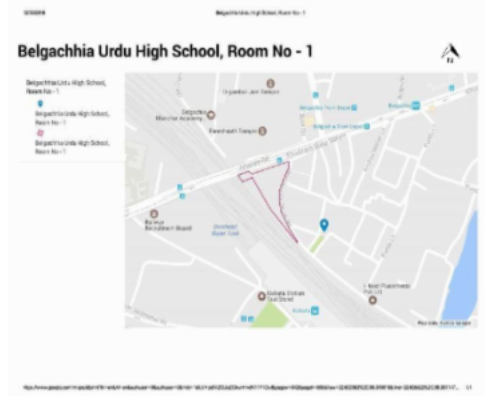

Key MAP View