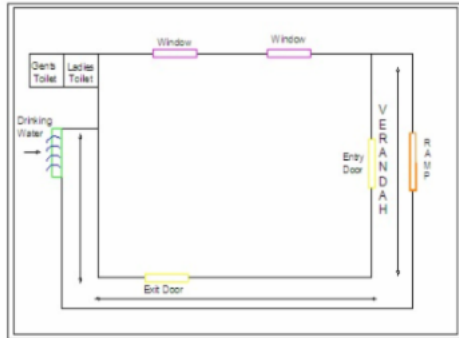

নির্বাচক নিবন্ধন আধিকারিকের স্বাক্ষর

Nazri Naksha

Google Map View

Polling Station Building Front View

Polling Station Front View

Cad View

Key MAP View

1	ARO2527232	ফটো উপলব্ধ	2	ARO2154375	ফটো উপলব্ধ	3	WB/20/139/546594	ফটো উপলব্ধ
নাম : সুফিয়া পারভিন স্বামীর নাম: শাহজাদাহ আলি বাড়ির নং : 38এ/এচ/40 বয়স : 35 লিঙ্গ : মহিলা			নাম : আবদা খাতুন পিতার নাম: শেখ কাল্লু বাড়ির নং : 83/A বয়স : 39 লিঙ্গ : মহিলা			নাম : মঃ কসিম পিতার নাম: মঃ . শেলিম বাড়ির নং : 83A/H/26 বয়স : 76 লিঙ্গ : পুরুষ		
4	ARO2802973	ফটো উপলব্ধ	5	WB/20/139/546389	ফটো উপলব্ধ	6	WB/20/139/546110	ফটো উপলব্ধ
নাম : দিলআরা খাতুন স্বামীর নাম: রজি অহমেদ বাড়ির নং : 83A/H/26 বয়স : 70 লিঙ্গ : মহিলা			নাম : রশনা আড়া স্বামীর নাম: সহৌদীন বাড়ির নং : 83A/H/26 বয়স : 67 লিঙ্গ : মহিলা			নাম : আবুল কাইস পিতার নাম: ইবরার অহমেদ বাড়ির নং : 83A/H/26 বয়স : 64 লিঙ্গ : পুরুষ		
7	WB/20/139/546367	ফটো উপলব্ধ	8	DKN1087832	ফটো উপলব্ধ	9	WB/20/139/546346	ফটো উপলব্ধ
নাম : সমসদ অখতার পিতার নাম: নিশার বাড়ির নং : 83A/H/26 বয়স : 61 লিঙ্গ : পুরুষ			নাম : শবনম নইম স্বামীর নাম: নইম অখতার বাড়ির নং : 83A/H/26 বয়স : 61 লিঙ্গ : মহিলা			নাম : ইরসাদ অখতার পিতার নাম: নিসর বাড়ির নং : 83A/H/26 বয়স : 58 লিঙ্গ : পুরুষ		
10	WB/20/139/546151	ফটো উপলব্ধ	11	DKN2809515	ফটো উপলব্ধ	12	ARO2154417	ফটো উপলব্ধ
নাম : মঃ বাফরুলী পিতার নাম: কসিম বাড়ির নং : 83A/H/26 বয়স : 57 লিঙ্গ : পুরুষ			নাম : সহবেদ অখতার পিতার নাম: অম্বর অহমেদ বাড়ির নং : 83A/H/26 বয়স : 56 লিঙ্গ : পুরুষ			নাম : রৌসন আরা স্বামীর নাম: আবদুল কাইস বাড়ির নং : 83A/H/26 বয়স : 56 লিঙ্গ : মহিলা		
13	ARO2803229	ফটো উপলব্ধ	14	DKN1087865	ফটো উপলব্ধ	15	WB/20/139/546344	ফটো উপলব্ধ
নাম : মঃ অসিফ পিতার নাম: ইবরার অহমেদ বাড়ির নং : 83A/H/26 বয়স : 53 লিঙ্গ : পুরুষ			নাম : মহতাব অলম পিতার নাম: ইবরার অহমেদ বাড়ির নং : 83A/H/26 বয়স : 55 লিঙ্গ : পুরুষ			নাম : মঃ নসর পিতার নাম: কসিম বাড়ির নং : 83A/H/26 বয়স : 53 লিঙ্গ : পুরুষ		
16	ARO2802999	ফটো উপলব্ধ	17	WB/20/139/546712	ফটো উপলব্ধ	18	DKN2813863	ফটো উপলব্ধ
নাম : নসিম অখতার পিতার নাম: মহফুজ বাড়ির নং : 83A/H/26 বয়স : 52 লিঙ্গ : পুরুষ			নাম : নহিদ পরবীন স্বামীর নাম: সমসদ অখতার বাড়ির নং : 83A/H/26 বয়স : 53 লিঙ্গ : মহিলা			নাম : সাজেদা খাতুন স্বামীর নাম: আফতাব অলম বাড়ির নং : 83A/H/26 বয়স : 53 লিঙ্গ : মহিলা		
19	ARO2693927	ফটো উপলব্ধ	20	DKN1087972	ফটো উপলব্ধ	21	WB/20/139/546390	ফটো উপলব্ধ
নাম : আমির আহমেদ পিতার নাম: রাজি আহমেদ বাড়ির নং : 83A/H/26 বয়স : 51 লিঙ্গ : পুরুষ			নাম : শোহেল অখতার পিতার নাম: ইবরার অহমেদ বাড়ির নং : 83A/H/26 বয়স : 51 লিঙ্গ : পুরুষ			নাম : শাবানা খাতুন স্বামীর নাম: দিলসাদ বাড়ির নং : 83A/H/26 বয়স : 51 লিঙ্গ : মহিলা		
22	WB/20/139/546386	ফটো উপলব্ধ	23	DKN3008562	ফটো উপলব্ধ	24	DKN3008851	ফটো উপলব্ধ
নাম : শবনম আড়া পিতার নাম: শাহাবুদ্দিন বাড়ির নং : 83A/H/26 বয়স : 49 লিঙ্গ : মহিলা			নাম : সজিদ অখতার পিতার নাম: শাহাবুদ্দিন অহমেদ বাড়ির নং : 83A/H/26 বয়স : 47 লিঙ্গ : পুরুষ			নাম : সরফরাজ অখতার পিতার নাম: শাহাবুদ্দিন অহমেদ বাড়ির নং : 83A/H/26 বয়স : 38 লিঙ্গ : পুরুষ		
25	ARO2591139	ফটো উপলব্ধ	26	DKN2813871	ফটো উপলব্ধ	27	ARO1391309	ফটো উপলব্ধ
নাম : বুলন্দ অখতার পিতার নাম: শাহাবুদ্দিন অহমেদ বাড়ির নং : 83A/H/26 বয়স : 45 লিঙ্গ : পুরুষ			নাম : কাহকাশন নাজনীন স্বামীর নাম: মেহতাব আলম বাড়ির নং : 83A/H/26 বয়স : 45 লিঙ্গ : মহিলা			নাম : সুফিয়া তারানুম স্বামীর নাম: নাসিম আখতার বাড়ির নং : 83A/H/26 বয়স : 44 লিঙ্গ : মহিলা		
28	ARO1814458	ফটো উপলব্ধ	29	DKN3590833	ফটো উপলব্ধ	30	DKN3590841	ফটো উপলব্ধ
নাম : শামসুন নেস্কা স্বামীর নাম: আমির আহমেদ বাড়ির নং : 83A/H/26 বয়স : 44 লিঙ্গ : মহিলা			নাম : মোনের অহমেদ পিতার নাম: রবী অহমেদ বাড়ির নং : 83A/H/26 বয়স : 43 লিঙ্গ : পুরুষ			নাম : শকিল অহমেদ পিতার নাম: রবী অহমেদ বাড়ির নং : 83A/H/26 বয়স : 42 লিঙ্গ : পুরুষ		