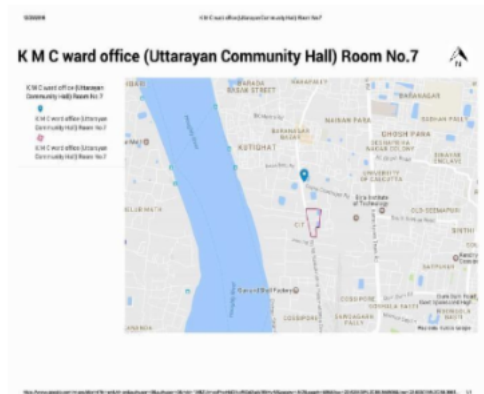

নির্বাচক নিবন্ধন আধিকারিকের স্বাক্ষর

Nazri Naksha

Google Map View

Polling Station Building Front View

Polling Station Front View

Cad View

Key MAP View

বিধানসভা নির্বাচনক্ষেত্রের নং, নাম : 168-কাশীপুর বেলগাছিয়া
ভাগ নং, নাম : 1-কাশীপুর রোড (প্রেমিসেস নং 89 থেকে 95C)