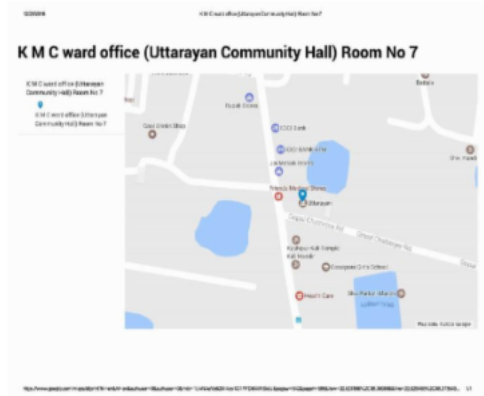

নির্বাচক নিবন্ধন আধিকারিকের স্বাক্ষর

Nazri Naksha

Google Map View

Polling Station Building Front View

Polling Station Front View

Cad View

Key MAP View

বিধানসভা নির্বাচনক্ষেত্রের নং, নাম : 168-কাশীপুর বেলগাছিয়া
ভাগ নং, নাম : 1-কাশীপুর রোড (প্রেমিসেস নং 89 থেকে 95C)