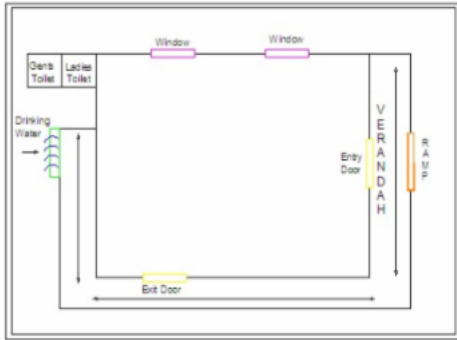

নির্বাচক নিবন্ধন আধিকারিকের স্বাক্ষর

Nazri Naksha

Google Map View

Polling Station Building Front View

Polling Station Front View

Cad View

Key MAP View

1	WB/20/139/546371	নাম : অজহর হুসৈন পিতার নাম: মঃ হুসৈন বাড়ির নং : 38এ/এচ/41 বয়স : 79 লিঙ্গ : পুরুষ	ফটো উপলব্ধ	2	WB/20/139/546184	নাম : অহমেদ আলি পিতার নাম: মঃ হুসৈন বাড়ির নং : 38এ/এচ/41 বয়স : 67 লিঙ্গ : পুরুষ	ফটো উপলব্ধ	3	WB/20/139/546185	নাম : মেহরুননেসা অন্যান্য: অহমেদ আলি বাড়ির নং : 38এ/এচ/41 বয়স : 61 লিঙ্গ : মহিলা	ফটো উপলব্ধ
4	WB/20/139/546203	নাম : জুলেখা খতুন স্বামীর নাম: মুমতাজ বাড়ির নং : 38এ/এচ/41 বয়স : 54 লিঙ্গ : মহিলা	ফটো উপলব্ধ	5	ARO1194844	নাম : সবনম আরা পিতার নাম: মঃ ইসমাইল বাড়ির নং : 83এ/এইচ/51বি বয়স : 38 লিঙ্গ : মহিলা	ফটো উপলব্ধ	6	ARO2149656	নাম : সেখ ফিরোজ আহমেদ পিতার নাম: মঃ মাবিন উদ্দিন বাড়ির নং : 83A বয়স : 58 লিঙ্গ : পুরুষ	ফটো উপলব্ধ
7	DKN2811529	নাম : নুরাইশা খাতুন স্বামীর নাম: সেখ ফিরোজ আহমেদ বাড়ির নং : 83A বয়স : 52 লিঙ্গ : মহিলা	ফটো উপলব্ধ	8	ARO1389212	নাম : অনিষা খাতুন স্বামীর নাম: সেখ মঃ সোহাগ বাড়ির নং : 83A বয়স : 40 লিঙ্গ : মহিলা	ফটো উপলব্ধ	9	ARO2149425	নাম : নাজিয়া ফিরদৌজ পিতার নাম: সেখ ফিরোজ আহমেদ বাড়ির নং : 83A বয়স : 36 লিঙ্গ : মহিলা	ফটো উপলব্ধ
10	ARO2149375	নাম : ফুজিয়া ফিরদোস পিতার নাম: সেখ ফিরোজ আহমেদ বাড়ির নং : 83A বয়স : 30 লিঙ্গ : মহিলা	ফটো উপলব্ধ	11	DKN5251350	নাম : মঃ . অশরফ হুসৈন পিতার নাম: মঃ ইয়াহা বাড়ির নং : 83A বয়স : 69 লিঙ্গ : পুরুষ	ফটো উপলব্ধ	12	ARO1403054	নাম : নাসিমা খাতুন পিতার নাম: আইনুল হক বাড়ির নং : 83A বয়স : 49 লিঙ্গ : মহিলা	ফটো উপলব্ধ
13	DKN4684320	নাম : ববি তবসসুম স্বামীর নাম: সেখ . এহসানুল হক বাড়ির নং : 83A বয়স : 47 লিঙ্গ : মহিলা	ফটো উপলব্ধ	14	ARO2001642	নাম : আমনা খাতুন স্বামীর নাম: শাহিদ ইমাম বাড়ির নং : 83A/51B বয়স : 47 লিঙ্গ : মহিলা	ফটো উপলব্ধ	15	WB/20/139/546667	নাম : নূরহাসান পিতার নাম: অখতার হুসৈন বাড়ির নং : 83এ/এচ/41 বয়স : 53 লিঙ্গ : পুরুষ	ফটো উপলব্ধ
16	WB/20/139/546351	নাম : শকিল অহমেদ পিতার নাম: অখতার হুসৈন বাড়ির নং : 83এ/এচ/41 বয়স : 51 লিঙ্গ : পুরুষ	ফটো উপলব্ধ	17	WB/20/139/546166	নাম : মঃ শমীল পিতার নাম: অখতার হুসৈন বাড়ির নং : 83এ/এচ/41 বয়স : 50 লিঙ্গ : পুরুষ	ফটো উপলব্ধ	18	WB/20/139/546548	নাম : শাকিবব পিতার নাম: অখতার হুসৈন বাড়ির নং : 83এ/এচ/41 বয়স : 49 লিঙ্গ : পুরুষ	ফটো উপলব্ধ
19	DKN2812642	নাম : মেহমুদ আলি পিতার নাম: অহমেদ আলি বাড়ির নং : 83এ/এচ/41 বয়স : 45 লিঙ্গ : পুরুষ	ফটো উপলব্ধ	20	DKN3591427	নাম : রশন আড়া পিতার নাম: অহমেদ আলি বাড়ির নং : 83এ/এচ/41 বয়স : 43 লিঙ্গ : মহিলা	ফটো উপলব্ধ	21	ARO2421733	নাম : নূরী বেগম স্বামীর নাম: মঃ ইসরাইল বাড়ির নং : 83এ/এচ/41 বয়স : 43 লিঙ্গ : মহিলা	ফটো উপলব্ধ
22	ARO1391333	নাম : মহ সামসাদ পিতার নাম: আখতার হুসেন বাড়ির নং : 83এ/এচ/41 বয়স : 38 লিঙ্গ : পুরুষ	ফটো উপলব্ধ	23	ARO2154243	নাম : মহঃ ইকবাল পিতার নাম: আজহার হুসেন বাড়ির নং : 83এ/এচ/41 বয়স : 36 লিঙ্গ : পুরুষ	ফটো উপলব্ধ	24	ARO1391531	নাম : সিকান্দার আলি পিতার নাম: আখতার হুসেন বাড়ির নং : 83এ/এচ/41 বয়স : 36 লিঙ্গ : পুরুষ	ফটো উপলব্ধ
25	ARO1511484	নাম : ফরিদা বানো পিতার নাম: সৌকত আলি বাড়ির নং : 83A/H/41 বয়স : 35 লিঙ্গ : মহিলা	ফটো উপলব্ধ	26	ARO2559342	নাম : তামান্না খাতুন স্বামীর নাম: শুভান রববানী বাড়ির নং : 83A/H/41 বয়স : 33 লিঙ্গ : মহিলা	ফটো উপলব্ধ	27	ARO2398121	নাম : মহঃ ইসমাইল পিতার নাম: আজহার হুসেন বাড়ির নং : 83এ/এচ/41 বয়স : 32 লিঙ্গ : পুরুষ	ফটো উপলব্ধ
28	ARO2154433	নাম : আলী হুসেন পিতার নাম: নূর হাসান বাড়ির নং : 83এ/এচ/41 বয়স : 30 লিঙ্গ : পুরুষ	ফটো উপলব্ধ	29	ARO2398154	নাম : নোহা খাতুন মায়ের নাম: জুলেখা খাতুন বাড়ির নং : 83এ/এচ/41 বয়স : 29 লিঙ্গ : মহিলা	ফটো উপলব্ধ	30	ARO2398147	নাম : আয়েশা খাতুন পিতার নাম: আজহার হুসেন বাড়ির নং : 83এ/এচ/41 বয়স : 28 লিঙ্গ : মহিলা	ফটো উপলব্ধ