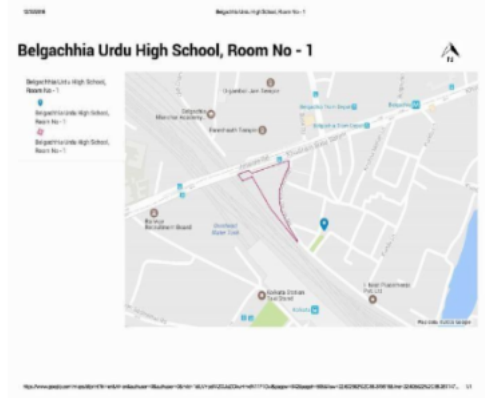

Google Map View