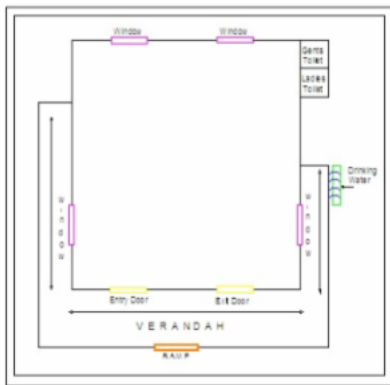

নির্বাচক নিবন্ধন আধিকারিকের স্বাক্ষর

Nazri Naksha

Google Map View

Polling Station Building Front View

Polling Station Front View

Cad View

Key MAP View

বিধানসভা নির্বাচনক্ষেত্রের নং, নাম : 168-কাশীপুর বেলগাছিয়া  
ভাগ নং, নাম : 1-বি. টি.রোড ( প্রেমিসেস নং ৩২, সকল বিা নং সহ)