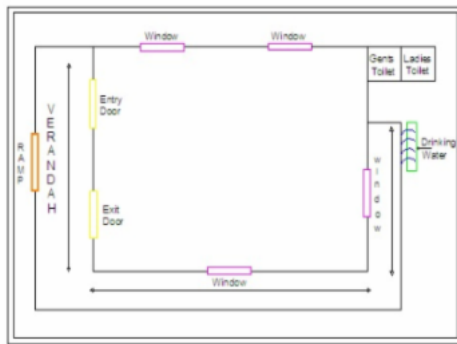

নির্বাচক নিবন্ধন আধিকারিকের স্বাক্ষর

Nazri Naksha

Google Map View

Polling Station Building Front View

Polling Station Front View

Cad View

Key MAP View

1	ARO1938182	ফটো উপলব্ধ	2	ARO1937705	ফটো উপলব্ধ	3	ARO1937754	ফটো উপলব্ধ
নাম : নীরজ কাহার পিতার নাম: মহিন্দর কাহার বাড়ির নং : 96H/22 বয়স : 34 লিঙ্গ : পুরুষ			নাম : খুরশিদ আহমেদ পিতার নাম: আব্দুল খালিক বাড়ির নং : 96H/22/2 বয়স : 56 লিঙ্গ : পুরুষ			নাম : জাহানারা আহমেদ স্বামীর নাম: খুরশিদ আহমেদ বাড়ির নং : 96H/22/2 বয়স : 50 লিঙ্গ : মহিলা		
4	ARO1938323	ফটো উপলব্ধ	5	ARO2871556	ফটো উপলব্ধ	6	BGN1980952	ফটো উপলব্ধ
নাম : অনুরাধা কুমারী প্রসাদ পিতার নাম: হরি প্রসাদ বাড়ির নং : 96H/22/4 বয়স : 32 লিঙ্গ : মহিলা			নাম : অসমা খাতুন পিতার নাম: শেখ মুজা বাড়ির নং : 96H/23/1 বয়স : 69 লিঙ্গ : মহিলা			নাম : মহঃ হাসরত আলি পিতার নাম: মহঃ আজিম বাড়ির নং : 96H/23/1 বয়স : 66 লিঙ্গ : পুরুষ		
7	BGN1981166	ফটো উপলব্ধ	8	ARO2871937	ফটো উপলব্ধ	9	WB/22/160/069342	ফটো উপলব্ধ
নাম : হসীনা খাতুন স্বামীর নাম: মঃ . রফিউদ্দিন বাড়ির নং : 96H/23/1 বয়স : 65 লিঙ্গ : মহিলা			নাম : মঃ ইলতফ পিতার নাম: মঃ . সুলেমন বাড়ির নং : 96H/23/1 বয়স : 63 লিঙ্গ : পুরুষ			নাম : এশ এম শহ আলম পিতার নাম: নিজামউদ্দিন বাড়ির নং : 96H/23/1 বয়স : 59 লিঙ্গ : পুরুষ		
10	BGN1981182	ফটো উপলব্ধ	11	WB/22/160/069326	ফটো উপলব্ধ	12	BGN1981034	ফটো উপলব্ধ
নাম : এশ . এম . খুরশিদ আলম পিতার নাম: নিজামউদ্দিন আলম বাড়ির নং : 96H/23/1 বয়স : 56 লিঙ্গ : পুরুষ			নাম : জেবা আলম স্বামীর নাম: শহ আলম বাড়ির নং : 96H/23/1 বয়স : 54 লিঙ্গ : মহিলা			নাম : মেহরুন নিশা স্বামীর নাম: মঃ . হুম্মত আলি বাড়ির নং : 96H/23/1 বয়স : 53 লিঙ্গ : মহিলা		
13	WB/22/160/069345	ফটো উপলব্ধ	14	BGN1739317	ফটো উপলব্ধ	15	ARO1367630	ফটো উপলব্ধ
নাম : মঃ জনে আলম পিতার নাম: নিজামউদ্দিন আলম বাড়ির নং : 96H/23/1 বয়স : 52 লিঙ্গ : পুরুষ			নাম : মঃ . ফিরেকজ হাঙ্গারী পিতার নাম: মঃ . খুরশিদ আন্দারী বাড়ির নং : 96H/23/1 বয়স : 43 লিঙ্গ : পুরুষ			নাম : মহ সরফরাজ পিতার নাম: মহ হজরত আলি বাড়ির নং : 96H/23/1 বয়স : 42 লিঙ্গ : পুরুষ		
16	BGN1981190	ফটো উপলব্ধ	17	ARO1367622	ফটো উপলব্ধ	18	BGN1981125	ফটো উপলব্ধ
নাম : মঃ . আদীল পিতার নাম: মঃ . রফিউদ্দিন বাড়ির নং : 96H/23/1 বয়স : 41 লিঙ্গ : পুরুষ			নাম : জীনত আরা পিতার নাম: সেখ আনয়ার বাড়ির নং : 96H/23/1 বয়স : 36 লিঙ্গ : মহিলা			নাম : নুসরত জঁহা স্বামীর নাম: মোহম্মদ জানে আলম বাড়ির নং : 96H/23/1 বয়স : 48 লিঙ্গ : মহিলা		
19	BGN2436277	ফটো উপলব্ধ	20	WB/22/160/069336	ফটো উপলব্ধ	21	WB/22/160/069191	ফটো উপলব্ধ
নাম : অবিদ মায়ের নাম: হসীনা বিবি বাড়ির নং : 96H/23/1 বয়স : 38 লিঙ্গ : পুরুষ			নাম : মহঃ শোয়েব আলম পিতার নাম: নিজামউদ্দিন বাড়ির নং : 96/H/23/1 বয়স : 65 লিঙ্গ : পুরুষ			নাম : সাদীকন বিবি স্বামীর নাম: জানাব মহম্মদ খুর্শিদ বাড়ির নং : 96/H/23/1 বয়স : 62 লিঙ্গ : মহিলা		
22	BGN1052430	ফটো উপলব্ধ	23	ARO1937549	ফটো উপলব্ধ	24	ARO2245314	ফটো উপলব্ধ
নাম : সইদ মঃ আব্বুলম পিতার নাম: সইদ নিজামউদ্দিন বাড়ির নং : 96/H/23/1 বয়স : 54 লিঙ্গ : পুরুষ			নাম : সুরাইয়া আকবর স্বামীর নাম: এম আব্বুল আলম বাড়ির নং : 96/H/23/1 বয়স : 49 লিঙ্গ : মহিলা			নাম : মহঃ আকবর পিতার নাম: মহম্মদ আজিম বাড়ির নং : 96/H/23/1 বয়স : 48 লিঙ্গ : পুরুষ		
25	ARO2080331	ফটো উপলব্ধ	26	ARO2080323	ফটো উপলব্ধ	27	ARO2080240	ফটো উপলব্ধ
নাম : ফাইজ আলম পিতার নাম: শেখ সাহেব বাড়ির নং : 96/H/23/1 বয়স : 42 লিঙ্গ : পুরুষ			নাম : রুকসানা খাতুন স্বামীর নাম: মহঃ আকবর বাড়ির নং : 96/H/23/1 বয়স : 40 লিঙ্গ : মহিলা			নাম : আনজুম আরা পিতার নাম: শেখ সাহেব বাড়ির নং : 96/H/23/1 বয়স : 34 লিঙ্গ : মহিলা		
28	ARO2080216	ফটো উপলব্ধ	29	ARO1937994	ফটো উপলব্ধ	30	ARO1937945	ফটো উপলব্ধ
নাম : মহঃ শাহবাজ পিতার নাম: মহঃ হাসরাত বাড়ির নং : 96/H/23/1 বয়স : 33 লিঙ্গ : পুরুষ			নাম : সেখ জিয়াউল হক পিতার নাম: সেখ সাহেব বাড়ির নং : 96/H/23/1 বয়স : 32 লিঙ্গ : পুরুষ			নাম : জীশান সৈয়দ পিতার নাম: মহঃ শোয়েব আলম বাড়ির নং : 96/H/23/1 বয়স : 32 লিঙ্গ : পুরুষ		