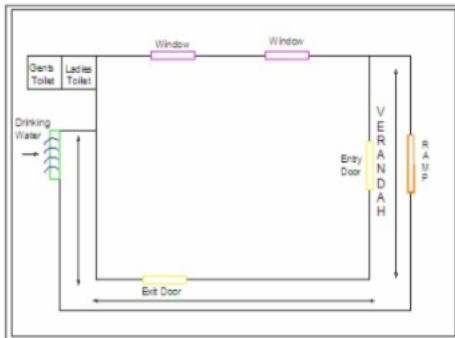

নির্বাচক নিবন্ধন আধিকারিকের স্বাক্ষর

Nazri Naksha

Google Map View

Polling Station Building Front View

Polling Station Front View

Cad View

Key MAP View

বিধানসভা নির্বাচনক্ষেত্রের নং, নাম : 168-কাশীপুর বেলগাছিয়া