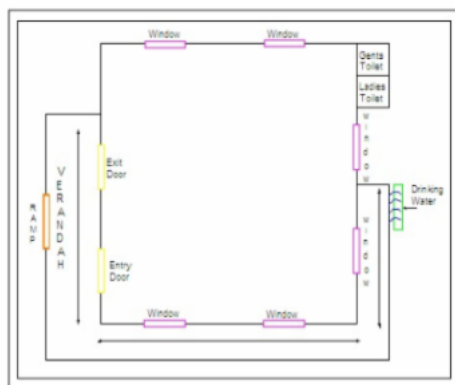

নির্বাচক নিবন্ধন আধিকারিকের স্বাক্ষর

Nazri Naksha

Google Map View

Polling Station Building Front View

Polling Station Front View

Cad View

Key MAP View

1	ARO2694198	ফটো উপলব্ধ	2	BGN1969401	ফটো উপলব্ধ	3	ARO2578615	ফটো উপলব্ধ
নাম : মাসুমা বেওয়া স্বামীর নাম: মহঃ ইসলাম বাড়ির নং : 22/1/H/22 বয়স : 81 লিঙ্গ : মহিলা			নাম : সেখ জাকির পিতার নাম: সেখ ইসলাম বাড়ির নং : 22/1/H/22 বয়স : 57 লিঙ্গ : পুরুষ			নাম : নিলু ফার পিতার নাম: মোহাম্মদ শেখ হাকিম বাড়ির নং : 22/1/এইচ/26 বয়স : 25 লিঙ্গ : মহিলা		
4	ARO2347854	ফটো উপলব্ধ	5	BGN2409027	ফটো উপলব্ধ	6	ARO1567221	ফটো উপলব্ধ
নাম : রাম জনম জয়সওয়ারা পিতার নাম: মেওলাল জয়সওয়ারা বাড়ির নং : 22/2/H/1 বয়স : 37 লিঙ্গ : পুরুষ			নাম : অরুন লাল পিতার নাম: নান্দ লাল বাড়ির নং : 22/2H/7 বয়স : 41 লিঙ্গ : পুরুষ			নাম : চন্দা কুমারী পিতার নাম: হরিন্দর জয়সওয়ারা বাড়ির নং : 22/2H/7 বয়স : 35 লিঙ্গ : মহিলা		
7	WB/22/160/093703	ফটো উপলব্ধ	8	BGN1993070	ফটো উপলব্ধ	9	BGN2438547	ফটো উপলব্ধ
নাম : কালিপ্রসাদ ডাস পিতার নাম: সীতারাম ডাস বাড়ির নং : 22/2H/7 বয়স : 76 লিঙ্গ : পুরুষ			নাম : প্রদীপ কুমার ডাস পিতার নাম: কালি প্রসাদ ডাস বাড়ির নং : 22/2H/7 বয়স : 42 লিঙ্গ : পুরুষ			নাম : মিঞা কুমারী ডাস পিতার নাম: কালি প্রসাদ ডাস বাড়ির নং : 22/2H/7 বয়স : 42 লিঙ্গ : মহিলা		
10	BGN2438331	ফটো উপলব্ধ	11	BGN2438653	ফটো উপলব্ধ	12	WB/22/160/093644	ফটো উপলব্ধ
নাম : জিতেন্দ্র কুমার ডাস পিতার নাম: কালি প্রসাদ ডাস বাড়ির নং : 22/2H/7 বয়স : 41 লিঙ্গ : পুরুষ			নাম : ধমেন্দ্র ডাস পিতার নাম: কালি প্রসাদ ডাস বাড়ির নং : 22/2H/7 বয়স : 38 লিঙ্গ : পুরুষ			নাম : দিলীপ জয়সওয়ারা পিতার নাম: শঙ্কর জয়সওয়ারা বাড়ির নং : 22/2H/7 বয়স : 66 লিঙ্গ : পুরুষ		
13	WB/22/160/093540	ফটো উপলব্ধ	14	WB/22/160/093707	ফটো উপলব্ধ	15	ARO2823706	ফটো উপলব্ধ
নাম : হরিন্দর জয়সওয়ারা পিতার নাম: শঙ্কর জয়সওয়ারা বাড়ির নং : 22/2H/7 বয়স : 61 লিঙ্গ : পুরুষ			নাম : অশোক জয়সওয়ারা পিতার নাম: শঙ্কর জয়সওয়ারা বাড়ির নং : 22/2H/7 বয়স : 59 লিঙ্গ : পুরুষ			নাম : রাজকুমারী দেবী জয়সওয়ারা স্বামীর নাম: দিলীপ জয়সওয়ারা বাড়ির নং : 22/2H/7 বয়স : 59 লিঙ্গ : মহিলা		
16	ARO2592863	ফটো উপলব্ধ	17	WB/22/160/093566	ফটো উপলব্ধ	18	WB/22/160/093704	ফটো উপলব্ধ
নাম : রাম আশ্রে জয়সওয়ারা পিতার নাম: মুরলী জয়সওয়ারা বাড়ির নং : 22/2H/7 বয়স : 57 লিঙ্গ : পুরুষ			নাম : শারদা দেবী জয়সওয়ারা স্বামীর নাম: হরিন্দ্রা জয়সওয়ারা বাড়ির নং : 22/2H/7 বয়স : 56 লিঙ্গ : মহিলা			নাম : শিবকুমার জয়সওয়ারা পিতার নাম: শঙ্কর জয়সওয়ারা বাড়ির নং : 22/2H/7 বয়স : 51 লিঙ্গ : পুরুষ		
19	BGN1993088	ফটো উপলব্ধ	20	BGN1993120	ফটো উপলব্ধ	21	BGN1993096	ফটো উপলব্ধ
নাম : প্রদীপ জয়সওয়ারা পিতার নাম: দিলীপ জয়সওয়ারা বাড়ির নং : 22/2H/7 বয়স : 44 লিঙ্গ : পুরুষ			নাম : রজন নথ জয়সওয়ারা পিতার নাম: বইজু জয়সওয়ারা বাড়ির নং : 22/2H/7 বয়স : 43 লিঙ্গ : পুরুষ			নাম : ঋনা কুমারী জয়সওয়ারা পিতার নাম: দিলীপ জয়সওয়ারা বাড়ির নং : 22/2H/7 বয়স : 42 লিঙ্গ : মহিলা		
22	BGN2438802	ফটো উপলব্ধ	23	BGN2438737	ফটো উপলব্ধ	24	ARO0264374	ফটো উপলব্ধ
নাম : লীলা কুমারী জয়সওয়ারা পিতার নাম: দিলীপ জয়সওয়ারা বাড়ির নং : 22/2H/7 বয়স : 42 লিঙ্গ : মহিলা			নাম : সীমা কুমারী জয়সওয়ারা পিতার নাম: অশোক জয়সওয়ারা বাড়ির নং : 22/2H/7 বয়স : 41 লিঙ্গ : মহিলা			নাম : গোবিন্দ জয়সওয়ারা পিতার নাম: হরিন্দর জয়সওয়ারা বাড়ির নং : 22/2H/7 বয়স : 39 লিঙ্গ : পুরুষ		
25	BGN2438729	ফটো উপলব্ধ	26	BGN2438810	ফটো উপলব্ধ	27	BGN2438861	ফটো উপলব্ধ
নাম : শীলা কুমারী জয়সওয়ারা পিতার নাম: অশোক জয়সওয়ারা বাড়ির নং : 22/2H/7 বয়স : 39 লিঙ্গ : মহিলা			নাম : অণিতা কুমারী জয়সওয়ারা পিতার নাম: দিলীপ জয়সওয়ারা বাড়ির নং : 22/2H/7 বয়স : 39 লিঙ্গ : মহিলা			নাম : সুরজ জয়সওয়ারা পিতার নাম: হরিন্দর জয়সওয়ারা বাড়ির নং : 22/2H/7 বয়স : 37 লিঙ্গ : পুরুষ		
28	ARO1368349	ফটো উপলব্ধ	29	ARO1464932	ফটো উপলব্ধ	30	ARO1940626	ফটো উপলব্ধ
নাম : পিনু জয়সওয়ারা পিতার নাম: অশোক জয়সওয়ারা বাড়ির নং : 22/2H/7 বয়স : 36 লিঙ্গ : পুরুষ			নাম : দেবেন্দ্র কুমার জয়সওয়ারা পিতার নাম: রাম আশ্রে জয়সওয়ারা বাড়ির নং : 22/2H/7 বয়স : 35 লিঙ্গ : পুরুষ			নাম : আকাশ জয়সওয়ারা পিতার নাম: হরিন্দর জয়সওয়ারা বাড়ির নং : 22/2H/7 বয়স : 32 লিঙ্গ : পুরুষ		