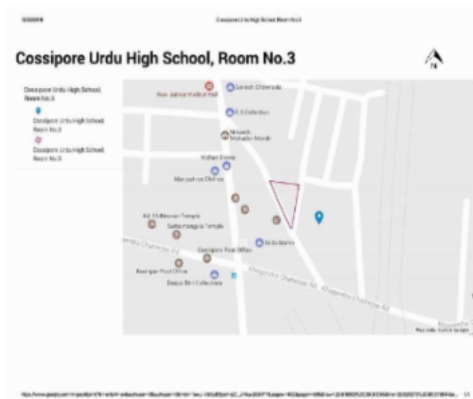

Key MAP View