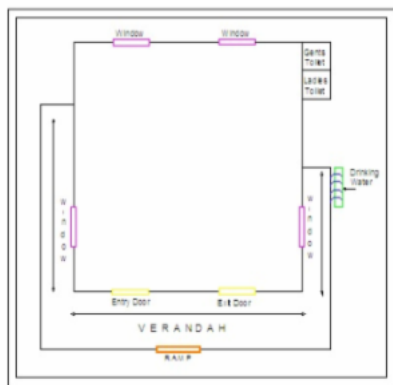

নির্বাচক নিবন্ধন আধিকারিকের স্বাক্ষর

Nazri Naksha

Google Map View

Polling Station Building Front View

Polling Station Front View

Cad View

Key MAP View

1	ARO2409167	নাম : আসগার আলি খান পিতার নাম : আসফাক খান বাড়ির নং : 1/5 বয়স : 28 লিঙ্গ : পুরুষ	ফটো উপলব্ধ	2	ARO0280313	নাম : মীনা দেবী শাউ পিতার নাম : বাঘেন শাউ বাড়ির নং : 22/1H/1 বয়স : 45 লিঙ্গ : মহিলা	ফটো উপলব্ধ	3	WB/22/160/105364	নাম : ছোটেলাল শাউ পিতার নাম : হব্বেরী শাউ বাড়ির নং : 22/1H/1 বয়স : 60 লিঙ্গ : পুরুষ	ফটো উপলব্ধ
4	BGN1050863	নাম : অশা দেবী শাউ স্বামীর নাম : রমচন্দ্র শাউ বাড়ির নং : 22/1H/1 বয়স : 58 লিঙ্গ : মহিলা	ফটো উপলব্ধ	5	WB/22/160/105322	নাম : নির্মলা দেবী শাউ স্বামীর নাম : ছোটেলাল শাউ বাড়ির নং : 22/1H/1 বয়স : 55 লিঙ্গ : মহিলা	ফটো উপলব্ধ	6	ARO2594604	নাম : মহাবীর শাউ মায়ের নাম : দেবী শাউ বাড়ির নং : 22/1H/1 বয়স : 50 লিঙ্গ : পুরুষ	ফটো উপলব্ধ
7	BGN1050731	নাম : গনেশ সাউ পিতার নাম : দুর্গা প্রসাদ সাউ বাড়ির নং : 22/1H/1 বয়স : 45 লিঙ্গ : পুরুষ	ফটো উপলব্ধ	8	BGN2286433	নাম : বিকশ শাউ পিতার নাম : রমচন্দ্র শাউ বাড়ির নং : 22/1H/1 বয়স : 45 লিঙ্গ : পুরুষ	ফটো উপলব্ধ	9	ARO2246619	নাম : পার্বতী সাউ স্বামীর নাম : দুর্গা প্রসাদ সাউ বাড়ির নং : 22/1H/1 বয়স : 65 লিঙ্গ : মহিলা	ফটো উপলব্ধ
10	WB/22/160/105487	নাম : চিতহারু শাউ পিতার নাম : বখরু শাউ বাড়ির নং : 22/1H/1 বয়স : 54 লিঙ্গ : পুরুষ	ফটো উপলব্ধ	11	WB/22/160/105339	নাম : সুনিতা দেবী সাউ স্বামীর নাম : চিতহারু সাউ বাড়ির নং : 22/1H/1 বয়স : 49 লিঙ্গ : মহিলা	ফটো উপলব্ধ	12	ARO1977289	নাম : সুইটি সাউ পিতার নাম : শ্যামকুমার সাউ বাড়ির নং : 22/1/এইচ/1 বয়স : 32 লিঙ্গ : মহিলা	ফটো উপলব্ধ
13	ARO2083517	নাম : কিরণ সাউ পিতার নাম : নানহে সাউ বাড়ির নং : 22/1H/1 বয়স : 30 লিঙ্গ : মহিলা	ফটো উপলব্ধ	14	WB/22/160/105486	নাম : মিঞ হরী স্বামীর নাম : লক্ষ্মি হরী বাড়ির নং : 22/1H/2 বয়স : 54 লিঙ্গ : মহিলা	ফটো উপলব্ধ	15	ARO2659860	নাম : উশা শাউ স্বামীর নাম : বসন্তলাল শাউ বাড়ির নং : 22/1H/2 বয়স : 60 লিঙ্গ : মহিলা	ফটো উপলব্ধ
16	BGN1999085	নাম : জঙ্ক্য শাউ পিতার নাম : বাসন্ত শাউ বাড়ির নং : 22/1H/2 বয়স : 41 লিঙ্গ : পুরুষ	ফটো উপলব্ধ	17	ARO1942408	নাম : অমৃতা সাউ স্বামীর নাম : জ্যাকি সাউ বাড়ির নং : 22/1H/2 বয়স : 38 লিঙ্গ : মহিলা	ফটো উপলব্ধ	18	ARO1941970	নাম : সানি সাউ পিতার নাম : চিতহারু সাউ বাড়ির নং : 22/1H/2 বয়স : 32 লিঙ্গ : পুরুষ	ফটো উপলব্ধ
19	ARO2288280	নাম : কার্তিক সাউ পিতার নাম : দুর্গা প্রসাদ সাউ বাড়ির নং : 22/1H/2 বয়স : 40 লিঙ্গ : পুরুষ	ফটো উপলব্ধ	20	NUO0204511	নাম : সীমা সাউ স্বামীর নাম : গনেশ সাউ বাড়ির নং : 22/1H/2 বয়স : 39 লিঙ্গ : মহিলা	ফটো উপলব্ধ	21	ARO1465541	নাম : জেকু সাউ মায়ের নাম : উষা সাউ বাড়ির নং : 22/1H/2 বয়স : 34 লিঙ্গ : পুরুষ	ফটো উপলব্ধ
22	ARO2428605	নাম : রীতু সাউ পিতার নাম : বসন্ত সাউ বাড়ির নং : 22/1H/2 বয়স : 31 লিঙ্গ : মহিলা	ফটো উপলব্ধ	23	ARO2083764	নাম : পূজা সাউ পিতার নাম : চিতহারু সাউ বাড়ির নং : 22/1H/2 বয়স : 30 লিঙ্গ : মহিলা	ফটো উপলব্ধ	24	ARO2348720	নাম : রকি সাউ পিতার নাম : ছত্রাক সাউ বাড়ির নং : 22/1H/2 বয়স : 28 লিঙ্গ : পুরুষ	ফটো উপলব্ধ
25	ARO2557726	নাম : সিমরান সাউ পিতার নাম : ছোটো লাল সাউ বাড়ির নং : 22/1H/2 বয়স : 28 লিঙ্গ : মহিলা	ফটো উপলব্ধ	26	ARO2697068	নাম : সাইরুন নিশা স্বামীর নাম : মহঃ কুদ্দুস বাড়ির নং : 22/1H/3 বয়স : 66 লিঙ্গ : মহিলা	ফটো উপলব্ধ	27	ARO0280511	নাম : মহঃ রিয়াজুল পিতার নাম : মহঃ কুদ্দুস বাড়ির নং : 22/1H/3 বয়স : 42 লিঙ্গ : পুরুষ	ফটো উপলব্ধ
28	WB/22/160/105514	নাম : চন্দন গুপ্তা পিতার নাম : রামনারায়ণ গুপ্তা বাড়ির নং : 22/1H/3 বয়স : 53 লিঙ্গ : পুরুষ	ফটো উপলব্ধ	29	BGN2286623	নাম : রঞ্জন গুপ্তা পিতার নাম : রাম নারায়ণ গুপ্তা বাড়ির নং : 22/1H/3 বয়স : 43 লিঙ্গ : পুরুষ	ফটো উপলব্ধ	30	ARO0280883	নাম : বিক্রম শাউ পিতার নাম : সত্যনারায়ণ শাউ বাড়ির নং : 22/1H/3 বয়স : 42 লিঙ্গ : পুরুষ	ফটো উপলব্ধ