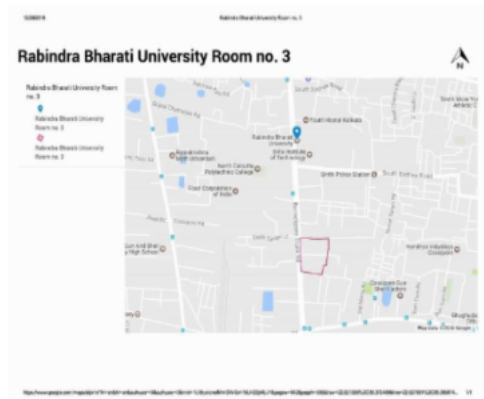

Key MAP View