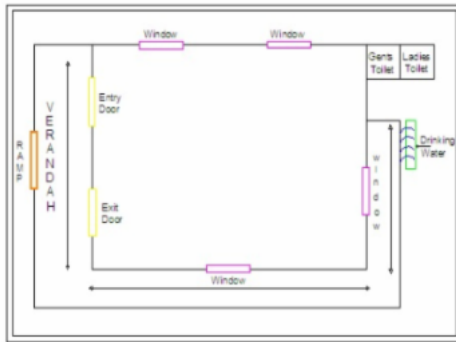

নির্বাচক নিবন্ধন আধিকারিকের স্বাক্ষর

Nazri Naksha

Google Map View

Polling Station Building Front View

Polling Station Front View

Cad View

Key MAP View

1 নাম : অমরনাথ নক্ষর পিতার নাম: বিশ্বনাথ নক্ষর বাড়ির নং : 76/C বয়স : 32 লিঙ্গ : পুরুষ	ARO1945013 ফটো উপলব্ধ	2 নাম : সুলগা সাহা পিতার নাম: অমিত কুমার সাহা বাড়ির নং : 124A বয়স : 33 লিঙ্গ : মহিলা	ARO1945047 ফটো উপলব্ধ	3 নাম : সুকুমার চ্যাটার্জী পিতার নাম: চন্দ্র কুমার চ্যাটার্জী বাড়ির নং : 134 বয়স : 62 লিঙ্গ : পুরুষ	ARO2087310 ফটো উপলব্ধ
4 নাম : নন্দিতা চ্যাটার্জী স্বামীর নাম: সুকুমার চ্যাটার্জী বাড়ির নং : 134 বয়স : 56 লিঙ্গ : মহিলা	ARO2087492 ফটো উপলব্ধ	5 নাম : নারায়ণ চ্যাটার্জী পিতার নাম: সুকুমার চ্যাটার্জী বাড়ির নং : ১৩৪ বয়স : 26 লিঙ্গ : পুরুষ	ARO2489029 ফটো উপলব্ধ	6 নাম : অনভা দাস স্বামীর নাম: সঞ্জিত কুমার দাস বাড়ির নং : 134 বয়স : 70 লিঙ্গ : মহিলা	WB/22/160/222770 ফটো উপলব্ধ
7 নাম : কৌশিক দাস পিতার নাম: সঞ্জিত কুমার দাস বাড়ির নং : 134 বয়স : 49 লিঙ্গ : পুরুষ	WB/22/160/222828 ফটো উপলব্ধ	8 নাম : মৈত্রেয়ী দাস পিতার নাম: সঞ্জিত কুমার দাস বাড়ির নং : 134 বয়স : 43 লিঙ্গ : মহিলা	BGN2065795 ফটো উপলব্ধ	9 নাম : সুদেষ্ণা দাস স্বামীর নাম: কৌশিক দাস বাড়ির নং : 134 বয়স : 43 লিঙ্গ : মহিলা	KTF3414745 ফটো উপলব্ধ
10 নাম : সুনীতা ব্যানার্জী স্বামীর নাম: প্রভাত তপন ব্যানার্জী বাড়ির নং : 134/1 বয়স : 84 লিঙ্গ : মহিলা	WB/22/160/246104 ফটো উপলব্ধ	11 নাম : রপা বসু মায়ের নাম: অণিমা বসু বাড়ির নং : 134/1 বয়স : 62 লিঙ্গ : মহিলা	BGN1408095 ফটো উপলব্ধ	12 নাম : আনন্দ মোহন বসু পিতার নাম: ইন্দু প্রোকস বসু বাড়ির নং : 134/1 বয়স : 54 লিঙ্গ : পুরুষ	BGN2468429 ফটো উপলব্ধ
13 নাম : আরতী চ্যাটার্জী গাঙ্গুলী স্বামীর নাম: তপনকান্তি গাঙ্গুলী বাড়ির নং : 134/1 বয়স : 70 লিঙ্গ : মহিলা	ARO2350593 ফটো উপলব্ধ	14 নাম : শঙ্কয় মিএ পিতার নাম: সদনন্দ মিএ বাড়ির নং : 134/1 বয়স : 79 লিঙ্গ : পুরুষ	WB/22/160/279729 ফটো উপলব্ধ	15 নাম : তমালী নিয়োগী মায়ের নাম: প্রভাতি নিয়োগী বাড়ির নং : 134/1 বয়স : 34 লিঙ্গ : মহিলা	ARO1579754 ফটো উপলব্ধ
16 নাম : প্রভাতি নিয়োগী স্বামীর নাম: রামকালি নিয়োগী বাড়ির নং : 134/1 বয়স : 66 লিঙ্গ : মহিলা	BGN2329571 ফটো উপলব্ধ	17 নাম : নারায়ণ প্রসাদ পওল পিতার নাম: উপেন্দ্র নারায়ণ পওল বাড়ির নং : 134/1 বয়স : 78 লিঙ্গ : পুরুষ	BGN2329589 ফটো উপলব্ধ	18 নাম : রেকা পওল স্বামীর নাম: নারায়ণ প্রসাদ পওল বাড়ির নং : 134/1 বয়স : 64 লিঙ্গ : মহিলা	BGN1406800 ফটো উপলব্ধ
19 নাম : অনিতা দাস স্বামীর নাম: বলরাম দাস বাড়ির নং : 134A বয়স : 72 লিঙ্গ : মহিলা	BGN2218659 ফটো উপলব্ধ	20 নাম : সুকৃতি দাস পিতার নাম: বলরাম দাস বাড়ির নং : 134A বয়স : 33 লিঙ্গ : মহিলা	ARO1579812 ফটো উপলব্ধ	21 নাম : কৃষ্ণা ঘোষ স্বামীর নাম: শুভ্রাংগ কুমার ঘোষ বাড়ির নং : 134A বয়স : 77 লিঙ্গ : মহিলা	WB/22/160/222386 ফটো উপলব্ধ
22 নাম : স্মিতা ঘোষ পিতার নাম: শুভ্রাংগ কুমার ঘোষ বাড়ির নং : 134A বয়স : 40 লিঙ্গ : মহিলা	BGN2065829 ফটো উপলব্ধ	23 নাম : রুমেলী নন্দী পিতার নাম: সন্তোষ দে বাড়ির নং : 134A বয়স : 72 লিঙ্গ : মহিলা	WB/22/160/267328 ফটো উপলব্ধ	24 নাম : মলি নন্দী পিতার নাম: সলিল নন্দী বাড়ির নং : 134A বয়স : 51 লিঙ্গ : মহিলা	WB/22/160/267327 ফটো উপলব্ধ
25 নাম : অণিতা গুর স্বামীর নাম: অমর নথ গুর বাড়ির নং : 136A বয়স : 83 লিঙ্গ : মহিলা	WB/22/160/222258 ফটো উপলব্ধ	26 নাম : অরিন্দম সুর মায়ের নাম: অনিতা সুর বাড়ির নং : 136/A বয়স : 51 লিঙ্গ : পুরুষ	ARO2087369 ফটো উপলব্ধ	27 নাম : শর্মিষ্ঠা সুর স্বামীর নাম: অরিন্দম সুর বাড়ির নং : 136/A বয়স : 43 লিঙ্গ : মহিলা	ARO1579382 ফটো উপলব্ধ
28 নাম : হরিবোল রঞ্জন বিশ্বাস পিতার নাম: যোগেশ বিশ্বাস বাড়ির নং : 136B বয়স : 83 লিঙ্গ : পুরুষ	WB/22/160/222137 ফটো উপলব্ধ	29 নাম : বিমন বিশ্বাস পিতার নাম: হরিবল রঞ্জন বিশ্বাস বাড়ির নং : 136B বয়স : 50 লিঙ্গ : পুরুষ	BGN2329621 ফটো উপলব্ধ	30 নাম : চিত্রা বিশ্বাস স্বামীর নাম: সন্দীপ সোম বাড়ির নং : 136,বী বয়স : 51 লিঙ্গ : মহিলা	BWC3983558 ফটো উপলব্ধ