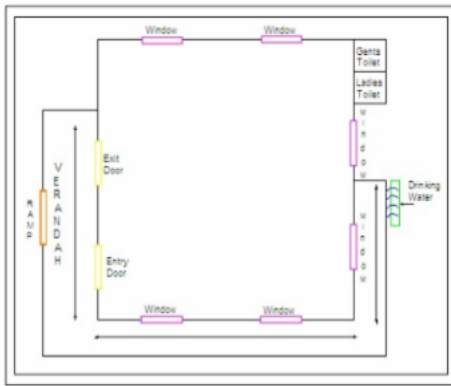

নির্বাচক নিবন্ধন আধিকারিকের স্বাক্ষর

Nazri Naksha

Google Map View

Polling Station Building Front View

Polling Station Front View

Cad View

Key MAP View

1 নাম : রিয়া রায় পিতার নাম: সুভাষ চন্দ্র রায় বাড়ির নং : 7, ফ্ল্যাট-201 বয়স : 41 লিঙ্গ : মহিলা	DKN4664488 ফটো উপলব্ধ	2 নাম : রত্না কুণ্ডু স্বামীর নাম: সমর কুণ্ডু বাড়ির নং : 11/1 বয়স : 65 লিঙ্গ : মহিলা	ARO2776466 ফটো উপলব্ধ	3 নাম : শুভেন্দু কুণ্ডু পিতার নাম: সমর কুণ্ডু বাড়ির নং : 11/1 বয়স : 40 লিঙ্গ : পুরুষ	BGN2221729 ফটো উপলব্ধ
4 নাম : শান্তিকুমার অধিকারী পিতার নাম: মৃত্যুঞ্জয় অধিকারী বাড়ির নং : 11/2A বয়স : 76 লিঙ্গ : পুরুষ	BGN0402255 ফটো উপলব্ধ	5 নাম : কঞ্চ অধিকারী স্বামীর নাম: শান্তী অধিকারী বাড়ির নং : 11/2A বয়স : 75 লিঙ্গ : মহিলা	BGN0402263 ফটো উপলব্ধ	6 নাম : অলকা গোস্ব স্বামীর নাম: অশিত গোস্ব বাড়ির নং : 11/2A বয়স : 72 লিঙ্গ : মহিলা	BGN0402271 ফটো উপলব্ধ
7 নাম : অর্চনা ঘোষ পিতার নাম: অসিত কুমার ঘোষ বাড়ির নং : 11/2A বয়স : 41 লিঙ্গ : মহিলা	BGN2336121 ফটো উপলব্ধ	8 নাম : প্রদীপ রঙ্গ পিতার নাম: নারায়ণ চ . রঙ্গ বাড়ির নং : 11/2B বয়স : 67 লিঙ্গ : পুরুষ	BGN0402289 ফটো উপলব্ধ	9 নাম : আরধনা রঙ্গ স্বামীর নাম: প্রদীপ রঙ্গ বাড়ির নং : 11/2B বয়স : 61 লিঙ্গ : মহিলা	BGN0402297 ফটো উপলব্ধ
10 নাম : পসেনজিত রঙ্গ পিতার নাম: প্রদীপ রঙ্গ বাড়ির নং : 11/2B বয়স : 38 লিঙ্গ : পুরুষ	BGN2416683 ফটো উপলব্ধ	11 নাম : পূজা রায়চৌধুরী পিতার নাম: সুরত রায়চৌধুরী বাড়ির নং : 11/2B বয়স : 33 লিঙ্গ : মহিলা	TFE1722388 ফটো উপলব্ধ	12 নাম : অংজনা বিশ্বাস স্বামীর নাম: অমর কুমার বিশ্বাস বাড়ির নং : 11/4 বয়স : 61 লিঙ্গ : মহিলা	BGN0402347 ফটো উপলব্ধ
13 নাম : শ্রীলেখা বিশ্বাস স্বামীর নাম: সমর ক্র . বিশ্বাস বাড়ির নং : 11/4A বয়স : 62 লিঙ্গ : মহিলা	BGN0402339 ফটো উপলব্ধ	14 নাম : অসীম কুমার বিশ্বাস পিতার নাম: অনিল কুমার বাড়ির নং : 11/4A বয়স : 61 লিঙ্গ : পুরুষ	BGN0402313 ফটো উপলব্ধ	15 নাম : মধুমিতা বিশ্বাস স্বামীর নাম: অসীম কুমার বিশ্বাস বাড়ির নং : 11/4A বয়স : 56 লিঙ্গ : মহিলা	BGN2334894 ফটো উপলব্ধ
16 নাম : অর্পণ বিশ্বাস পিতার নাম: অমর কুমার বিশ্বাস বাড়ির নং : 11/4A বয়স : 32 লিঙ্গ : পুরুষ	ARO1945369 ফটো উপলব্ধ	17 নাম : শ্রেয়সী বিশ্বাস মায়ের নাম: শ্রীলেখা বিশ্বাস বাড়ির নং : 11/4A বয়স : 32 লিঙ্গ : মহিলা	ARO1945328 ফটো উপলব্ধ	18 নাম : অনুষ্কা বিশ্বাস পিতার নাম: মধুমিতা বিশ্বাস বাড়ির নং : 11/4A বয়স : 28 লিঙ্গ : মহিলা	ARO2429348 ফটো উপলব্ধ
19 নাম : অনুস্মিতা বিশ্বাস পিতার নাম: অসীম কুমার বিশ্বাস বাড়ির নং : 11/4এ বয়স : 20 লিঙ্গ : মহিলা	ARO2786853 ফটো উপলব্ধ	20 নাম : অমিতাভ গোস্ব পিতার নাম: অজিত কুমার গোস্ব বাড়ির নং : 11/4B বয়স : 63 লিঙ্গ : পুরুষ	BGN2334928 ফটো উপলব্ধ	21 নাম : পরিজাত গোস্ব স্বামীর নাম: অমিতাভ গোস্ব বাড়ির নং : 11/4B বয়স : 59 লিঙ্গ : মহিলা	BGN2334936 ফটো উপলব্ধ
22 নাম : অরিত্র ঘোষ পিতার নাম: অমিতাভ ঘোষ বাড়ির নং : 11/4B বয়স : 30 লিঙ্গ : পুরুষ	ARO2087666 ফটো উপলব্ধ	23 নাম : অভিশ্রুতি দত্ত মায়ের নাম: অজন্তা দত্ত বাড়ির নং : 11/5 বয়স : 37 লিঙ্গ : মহিলা	ARO2087658 ফটো উপলব্ধ	24 নাম : রমানাথ কসরকার পিতার নাম: শক্তা কসরকার বাড়ির নং : 12 বয়স : 71 লিঙ্গ : পুরুষ	WB/22/160/243486 ফটো উপলব্ধ
25 নাম : অনুপমা সরকার স্বামীর নাম: রমানাথ সরকার বাড়ির নং : 12 বয়স : 61 লিঙ্গ : মহিলা	WB/22/160/243428 ফটো উপলব্ধ	26 নাম : দেবাশিস কসরকার পিতার নাম: কশিনাথ কসরকার বাড়ির নং : 12 বয়স : 47 লিঙ্গ : পুরুষ	BGN1827708 ফটো উপলব্ধ	27 নাম : শুভাশিস কসরকার মায়ের নাম: রুমা কসরকার বাড়ির নং : 12 বয়স : 42 লিঙ্গ : পুরুষ	BGN1935386 ফটো উপলব্ধ
28 নাম : হীরক সরকার পিতার নাম: রমানাথ সরকার বাড়ির নং : 12 বয়স : 37 লিঙ্গ : পুরুষ	ARO1369909 ফটো উপলব্ধ	29 নাম : রুপক সরকার পিতার নাম: রমানাথ সরকার বাড়ির নং : 12 বয়স : 28 লিঙ্গ : পুরুষ	ARO2409514 ফটো উপলব্ধ	30 নাম : সুনীল বসাক পিতার নাম: বিজয় বসাক বাড়ির নং : 12/1B বয়স : 84 লিঙ্গ : পুরুষ	WB/22/160/243066 ফটো উপলব্ধ