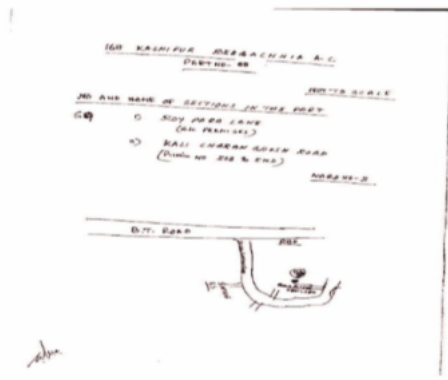

Nazri Naksha