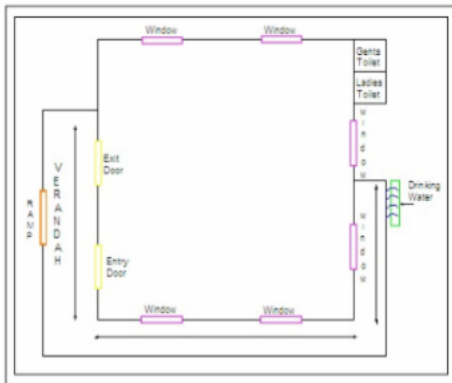

নির্বাচক নিবন্ধন আধিকারিকের স্বাক্ষর

Nazri Naksha

Google Map View

Polling Station Building Front View

Polling Station Front View

Cad View

Key MAP View

1 নাম : অরিন্দম সাঁতরা পিতার নাম: অরিন্দম সাঁতরা বাড়ির নং : 210B/1U বয়স : 47 লিঙ্গ : পুরুষ	ARO2409704 ফটো উপলব্ধ	2 নাম : রশ্মি সাঁতরা স্বামীর নাম: অরিন্দম সাঁতরা বাড়ির নং : 210B/1U বয়স : 45 লিঙ্গ : মহিলা	ARO2409696 ফটো উপলব্ধ	3 নাম : সুদীপ্ত চৌধুরী পিতার নাম: সুশান্ত চৌধুরী বাড়ির নং : 96A বয়স : 57 লিঙ্গ : পুরুষ	KTF4486858 ফটো উপলব্ধ
4 নাম : সিমলী চৌধুরী স্বামীর নাম: সুদীপ্ত চৌধুরী বাড়ির নং : 96A বয়স : 45 লিঙ্গ : মহিলা	MRP1373471 ফটো উপলব্ধ	5 নাম : সমীর কুমার মিত্র পিতার নাম: শৈলেন্দ্র নাথ মিত্র বাড়ির নং : 208A বয়স : 83 লিঙ্গ : পুরুষ	WB/22/160/246650 ফটো উপলব্ধ	6 নাম : শ্রেয়শী মিত্র স্বামীর নাম: প্রবীর মিত্র বাড়ির নং : 208A বয়স : 71 লিঙ্গ : মহিলা	WB/22/160/246202 ফটো উপলব্ধ
7 নাম : শিশির মিত্র পিতার নাম: শৈলেন্দ্র মিত্র বাড়ির নং : 208A বয়স : 67 লিঙ্গ : পুরুষ	WB/22/160/246485 ফটো উপলব্ধ	8 নাম : ছবি মিত্র স্বামীর নাম: শিশির মিত্র বাড়ির নং : 208A বয়স : 60 লিঙ্গ : মহিলা	ARO2248581 ফটো উপলব্ধ	9 নাম : কুশানু মিত্র পিতার নাম: প্রবীর কুমার মিত্র বাড়ির নং : 208A বয়স : 51 লিঙ্গ : পুরুষ	WB/22/160/246201 ফটো উপলব্ধ
10 নাম : শাশ্বতী মিত্র স্বামীর নাম: কুশানু মিত্র বাড়ির নং : 208A বয়স : 48 লিঙ্গ : মহিলা	BGN2222651 ফটো উপলব্ধ	11 নাম : কৌশিক মিত্র পিতার নাম: প্রবীর মিত্র বাড়ির নং : 208A বয়স : 44 লিঙ্গ : পুরুষ	BGN1389592 ফটো উপলব্ধ	12 নাম : কৌস্তব মিত্র পিতার নাম: শিশির মিত্র বাড়ির নং : 208A বয়স : 40 লিঙ্গ : পুরুষ	BGN2222347 ফটো উপলব্ধ
13 নাম : সৌরভ মিত্র পিতার নাম: শিশির মিত্র বাড়ির নং : 208A বয়স : 39 লিঙ্গ : পুরুষ	BGN2222354 ফটো উপলব্ধ	14 নাম : উৎপল মিত্র পিতার নাম: ভূপেন্দ্র নাথ মিত্র বাড়ির নং : 208B বয়স : 76 লিঙ্গ : পুরুষ	WB/22/160/246292 ফটো উপলব্ধ	15 নাম : কম্পনা মিত্র স্বামীর নাম: উৎপল মিত্র বাড়ির নং : 208B বয়স : 66 লিঙ্গ : মহিলা	ARO2248565 ফটো উপলব্ধ
16 নাম : তাপস মিত্র পিতার নাম: ভূপেন্দ্র নাথ মিত্র বাড়ির নং : 208/B বয়স : 70 লিঙ্গ : পুরুষ	ARO2248607 ফটো উপলব্ধ	17 নাম : কঞ্চ মিত্র স্বামীর নাম: তনেন্দ্রা নথ মিত্র বাড়ির নং : 208C বয়স : 84 লিঙ্গ : মহিলা	BGN0409797 ফটো উপলব্ধ	18 নাম : সৌম্যেন্দ্রা নথ মিত্র পিতার নাম: তনেন্দ্রা নথ মিত্র বাড়ির নং : 208C বয়স : 62 লিঙ্গ : পুরুষ	BGN1382621 ফটো উপলব্ধ
19 নাম : শ্রীলা মিত্র স্বামীর নাম: সৌম্যেন্দ্রা নথ মিত্র বাড়ির নং : 208C বয়স : 61 লিঙ্গ : মহিলা	BGN1382613 ফটো উপলব্ধ	20 নাম : সাগ্নিক মিত্র পিতার নাম: সৌম্যেন্দ্র নাথ মিত্র বাড়ির নং : 208সী বয়স : 26 লিঙ্গ : পুরুষ	ARO2744258 ফটো উপলব্ধ	21 নাম : প্রদীপ মন্ডল পিতার নাম: শিব প্রসাদ মন্ডল বাড়ির নং : 208/C বয়স : 74 লিঙ্গ : পুরুষ	BGN1190479 ফটো উপলব্ধ
22 নাম : অজন্তা মন্ডল পিতার নাম: রনেন্দ্র নাথ মিত্র বাড়ির নং : 208/C বয়স : 67 লিঙ্গ : মহিলা	BGN1190305 ফটো উপলব্ধ	23 নাম : জয়ন্ত মিত্র পিতার নাম: অজিতেন্দ্র মিত্র বাড়ির নং : 208D বয়স : 74 লিঙ্গ : পুরুষ	BGN1393867 ফটো উপলব্ধ	24 নাম : সুলেখা মিত্র স্বামীর নাম: জয়ন্ত মিত্র বাড়ির নং : 208D বয়স : 70 লিঙ্গ : মহিলা	ARO2248672 ফটো উপলব্ধ
25 নাম : সংদিয়া মিত্র স্বামীর নাম: হেমন্ত মিত্র বাড়ির নং : 208D বয়স : 69 লিঙ্গ : মহিলা	WB/22/160/246058 ফটো উপলব্ধ	26 নাম : হেমন্ত মিত্র পিতার নাম: অজিতেন্দ্র নাথ মিত্র বাড়ির নং : 208/D বয়স : 72 লিঙ্গ : পুরুষ	ARO2248573 ফটো উপলব্ধ	27 নাম : সুলেখা মিত্র স্বামীর নাম: বসন্ত মিত্র বাড়ির নং : 208/D বয়স : 61 লিঙ্গ : মহিলা	ARO2248532 ফটো উপলব্ধ
28 নাম : সুমন্ত মিত্র পিতার নাম: বসন্ত মিত্র বাড়ির নং : 208/D বয়স : 35 লিঙ্গ : পুরুষ	ARO1467661 ফটো উপলব্ধ	29 নাম : শঙ্কু নাথ দাস পিতার নাম: কালীপদ দাস বাড়ির নং : 210A বয়স : 67 লিঙ্গ : পুরুষ	ARO2409647 ফটো উপলব্ধ	30 নাম : তারক নাথ মুখার্জী পিতার নাম: অমর নাথ মুখার্জী বাড়ির নং : 210A/1 বয়স : 69 লিঙ্গ : পুরুষ	ARO2809465 ফটো উপলব্ধ