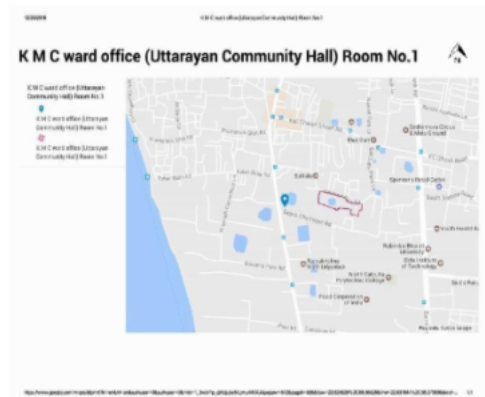

নির্বাচক নিবন্ধন আধিকারিকের স্বাক্ষর

Nazri Naksha

Google Map View

Polling Station Building Front View

Polling Station Front View

Cad View

Key MAP View

বিধানসভা নির্বাচনক্ষেত্রের নং, নাম : 168-কাশীপুর বেলগাছিয়া  
ভাগ নং, নাম : 1-সংচাষী পাড়া রোড(প্রেমিসেস নং 33 থেকে ৫২)