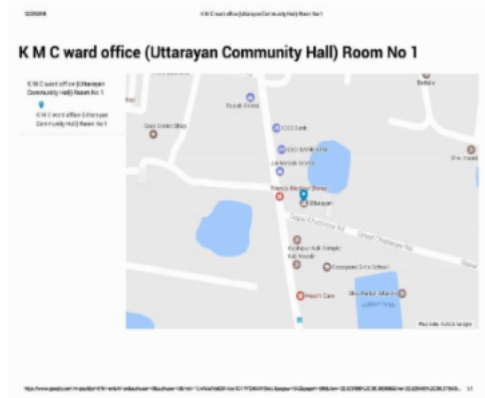

নির্বাচক নিবন্ধন আধিকারিকের স্বাক্ষর

Nazri Naksha

Google Map View

Polling Station Building Front View

Polling Station Front View

Cad View

Key MAP View

বিধানসভা নির্বাচনক্ষেত্রের নং, নাম : 168-কাশীপুর বেলগাছিয়া  
ভাগ নং, নাম : 1-সংচাষী পাড়া রোড(প্রেমিসেস নং 33 থেকে ৫২)