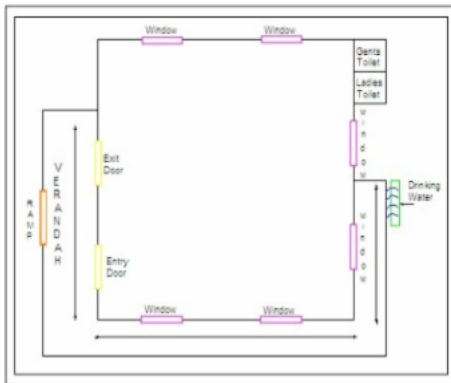

নির্বাচক নিবন্ধন আধিকারিকের স্বাক্ষর

Nazri Naksha

Google Map View

Polling Station Building Front View

Polling Station Front View

Cad View

Key MAP View

বিধানসভা নির্বাচনক্ষেত্রের নং, নাম : 168-কাশীপুর বেলগাছিয়া  
ভাগ নং, নাম : 1-সংচাষী পাড়া রোড(প্রেমিসেস নং 33 থেকে ৫২)