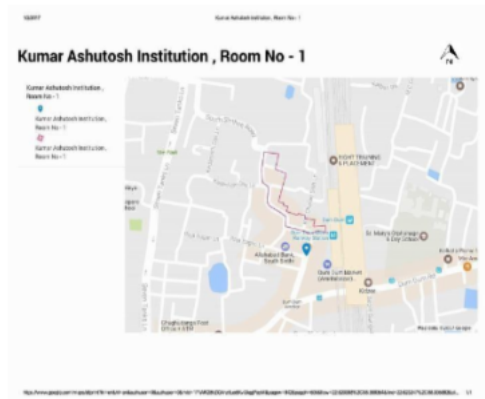

নির্বাচক নিবন্ধন আধিকারিকের স্বাক্ষর

Nazri Naksha

Google Map View

Polling Station Building Front View

Polling Station Front View

Cad View

Key MAP View

1	KTF4040085	নাম : সৌরভ দত্ত পিতার নাম: সঞ্জয় দত্ত বাড়ির নং : 70 বয়স : 43 লিঙ্গ : পুরুষ	ফটো উপলব্ধ	2	JGL3516150	নাম : সুপ্রিয় দাস পিতার নাম: চন্দ্র নাথ দাস বাড়ির নং : 74এ, ফ্ল্যাট-2, ফ্লোর-1 বয়স : 45 লিঙ্গ : পুরুষ	ফটো উপলব্ধ	3	BGN0035402	নাম : নব কুমার তসাহা পিতার নাম: মগেন্দ্র কুমার তসাহা বাড়ির নং : 73D বয়স : 66 লিঙ্গ : পুরুষ	ফটো উপলব্ধ
4	BGN0060285	নাম : বেবি তসাহা স্বামীর নাম: নব কুমার তসাহা বাড়ির নং : 73D বয়স : 52 লিঙ্গ : মহিলা	ফটো উপলব্ধ	5	ARO2466316	নাম : কৃষ্ণেন্দু সাহা পিতার নাম: নব কুমার সাহা বাড়ির নং : 73D বয়স : 26 লিঙ্গ : পুরুষ	ফটো উপলব্ধ	6	BGN1397140	নাম : নন্দিনী ডাস গুপ্তা স্বামীর নাম: শঙ্কর ডাস গুপ্তা বাড়ির নং : 73K/1 বয়স : 53 লিঙ্গ : মহিলা	ফটো উপলব্ধ
7	BGN2224939	নাম : মলা ডাস গুপ্তা স্বামীর নাম: শুভময় ডাস গুপ্তা বাড়ির নং : 73K/1 বয়স : 46 লিঙ্গ : মহিলা	ফটো উপলব্ধ	8	WB/22/160/276720	নাম : শঙ্কর দাশগুপ্ত পিতার নাম: সত্যরঞ্জন দাশগুপ্ত বাড়ির নং : 73K/1 বয়স : 60 লিঙ্গ : পুরুষ	ফটো উপলব্ধ	9	WB/22/160/276721	নাম : শুভময় দাসগুপ্ত পিতার নাম: সত্যরঞ্জন দাসগুপ্ত বাড়ির নং : 73K/1 বয়স : 53 লিঙ্গ : পুরুষ	ফটো উপলব্ধ
10	ARO2429751	নাম : সাহিক দাসগুপ্তা পিতার নাম: সঞ্জয় দাসগুপ্তা বাড়ির নং : 73K/1 বয়স : 28 লিঙ্গ : পুরুষ	ফটো উপলব্ধ	11	ARO2699403	নাম : সোহম দাশগুপ্ত পিতার নাম: সঞ্জয় দাশগুপ্ত বাড়ির নং : 73কে/1 বয়স : 23 লিঙ্গ : পুরুষ	ফটো উপলব্ধ	12	ARO2351898	নাম : শিবশঙ্কর ভূঞা পিতার নাম: পরেশ ভূঞা বাড়ির নং : 73K/3/1 বয়স : 53 লিঙ্গ : পুরুষ	ফটো উপলব্ধ
13	ARO2351880	নাম : সুপর্ণা ভূঞা স্বামীর নাম: শিবশঙ্কর ভূঞা বাড়ির নং : 73K/3/1 বয়স : 36 লিঙ্গ : মহিলা	ফটো উপলব্ধ	14	WB/22/160/276620	নাম : বীবহস ডাস পিতার নাম: শিতল ডাস বাড়ির নং : 73L বয়স : 81 লিঙ্গ : পুরুষ	ফটো উপলব্ধ	15	BGN1390590	নাম : শৌভিক দস পিতার নাম: বিভাষ কুমার দস বাড়ির নং : 73L বয়স : 44 লিঙ্গ : পুরুষ	ফটো উপলব্ধ
16	BGN2084903	নাম : রশনি ডাস পিতার নাম: বিভাষ ডাস বাড়ির নং : 73L বয়স : 41 লিঙ্গ : মহিলা	ফটো উপলব্ধ	17	IQN0569863	নাম : চৈতালী পাল পিতার নাম: স্বপন কুমার পাল বাড়ির নং : 73এল বয়স : 33 লিঙ্গ : মহিলা	ফটো উপলব্ধ	18	ARO0367706	নাম : বিশ্বনাথ বাসু পিতার নাম: প্রভাশ বাসু বাড়ির নং : 74D বয়স : 57 লিঙ্গ : পুরুষ	ফটো উপলব্ধ
19	WB/22/160/279199	নাম : কাননবালা কর্মকার স্বামীর নাম: বঙ্কিম চন্দ্র কর্মকার বাড়ির নং : 74E/2 বয়স : 69 লিঙ্গ : মহিলা	ফটো উপলব্ধ	20	BGN1391259	নাম : মানস কর্মকার পিতার নাম: বঙ্কিম চন্দ্র কর্মকার বাড়ির নং : 74E/2 বয়স : 45 লিঙ্গ : পুরুষ	ফটো উপলব্ধ	21	ARO2090066	নাম : সুদীপ্ত কর্মকার স্বামীর নাম: মানস কর্মকার বাড়ির নং : 74E/2 বয়স : 32 লিঙ্গ : মহিলা	ফটো উপলব্ধ
22	BGN2452563	নাম : সুমন মলি পিতার নাম: পঞ্চানন মলি বাড়ির নং : 74E/3 বয়স : 39 লিঙ্গ : পুরুষ	ফটো উপলব্ধ	23	BGN1192533	নাম : সুশন সীংহা পিতার নাম: শীতল সীংহা বাড়ির নং : 75A বয়স : 68 লিঙ্গ : পুরুষ	ফটো উপলব্ধ	24	BGN1192525	নাম : চন্দনা সীংহা স্বামীর নাম: সুশন সীংহা বাড়ির নং : 75A বয়স : 68 লিঙ্গ : মহিলা	ফটো উপলব্ধ
25	WB/22/160/276160	নাম : গৌতম গোস্ব পিতার নাম: বরেন্দ্রনাথ গোস্ব বাড়ির নং : 75B বয়স : 54 লিঙ্গ : পুরুষ	ফটো উপলব্ধ	26	BGN2084945	নাম : প্রীতিমা গোস্ব স্বামীর নাম: গৌতম গোস্ব বাড়ির নং : 75B বয়স : 53 লিঙ্গ : মহিলা	ফটো উপলব্ধ	27	ARO2728798	নাম : সংদিয়া গোস্ব স্বামীর নাম: বরেন্দ্রনাথ গোস্ব বাড়ির নং : 75B বয়স : 46 লিঙ্গ : মহিলা	ফটো উপলব্ধ
28	BGN2085033	নাম : শোহম গোস্ব পিতার নাম: বরেন্দ্র নাথ গোস্ব বাড়ির নং : 75/বি বয়স : 40 লিঙ্গ : পুরুষ	ফটো উপলব্ধ	29	ARO2647782	নাম : প্রেরণা ঘোষ পিতার নাম: গৌতম ঘোষ বাড়ির নং : 75/বি বয়স : 24 লিঙ্গ : মহিলা	ফটো উপলব্ধ	30	WB/22/160/276183	নাম : গিতা দও স্বামীর নাম: নারায়ণ দও বাড়ির নং : 75C বয়স : 79 লিঙ্গ : মহিলা	ফটো উপলব্ধ