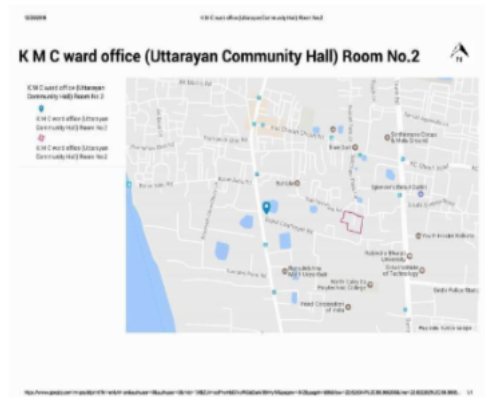

নির্বাচক নিবন্ধন আধিকারিকের স্বাক্ষর

Nazri Naksha

Google Map View

Polling Station Building Front View

Polling Station Front View

Cad View

Key MAP View

বিধানসভা নির্বাচনক্ষেত্রের নং, নাম : 168-কাশীপুর বেলগাছিয়া  
ভাগ নং, নাম : 1-সংচাষী পাড়া রোড(প্রেমিসেস নং ৫৩এ থেকে এন্ড)