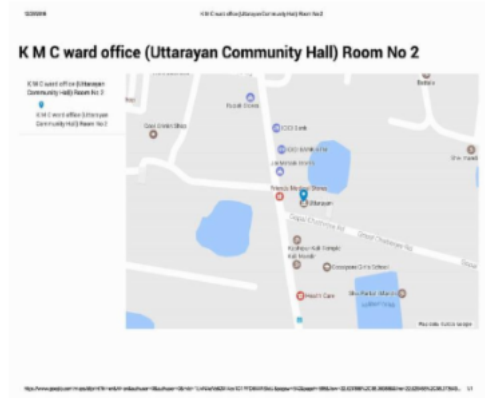

নির্বাচক নিবন্ধন আধিকারিকের স্বাক্ষর

Nazri Naksha

Google Map View

Polling Station Building Front View

Polling Station Front View

Cad View

Key MAP View

বিধানসভা নির্বাচনক্ষেত্রের নং, নাম : 168-কাশীপুর বেলগাছিয়া  
ভাগ নং, নাম : 1-সংচাষী পাড়া রোড(প্রেমিসেস নং ৫৩এ থেকে এন্ড)