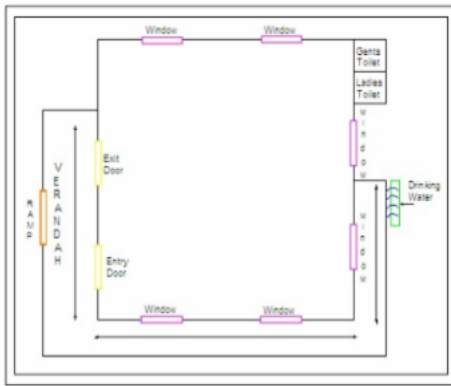

নির্বাচক নিবন্ধন আধিকারিকের স্বাক্ষর

Nazri Naksha

Google Map View

Polling Station Building Front View

Polling Station Front View

Cad View

Key MAP View

বিধানসভা নির্বাচনক্ষেত্রের নং, নাম : 168-কাশীপুর বেলগাছিয়া  
ভাগ নং, নাম : 1-সংচাষী পাড়া রোড(প্রেমিসেস নং ৫৩এ থেকে এন্ড)