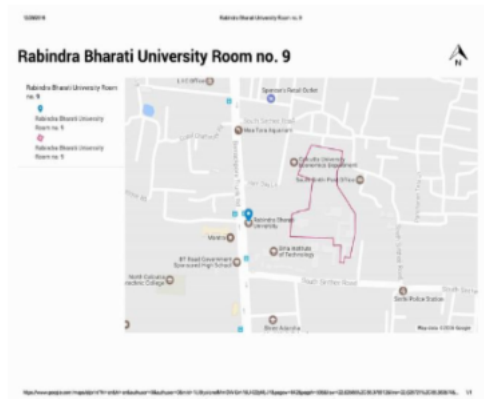

নির্বাচক নিবন্ধন আধিকারিকের স্বাক্ষর

Nazri Naksha

Google Map View

Polling Station Building Front View

Polling Station Front View

Cad View

Key MAP View

1 নাম : অভিনাশ জয়সোয়াল পিতার নাম : রতন লাল জয়সোয়াল বাড়ির নং : 57/6/3ভি বয়স : 36 লিঙ্গ : পুরুষ	ARO2354892 ফটো উপলব্ধ	2 নাম : বন্দনা সাউ স্বামীর নাম : সুরেশ সাউ বাড়ির নং : 32/H/19 বয়স : 44 লিঙ্গ : মহিলা	ARO2410959 ফটো উপলব্ধ	3 নাম : সানি কুমী পিতার নাম : রাজ কুমার কুমী বাড়ির নং : 57/2 বয়স : 29 লিঙ্গ : পুরুষ	ARO2288710 ফটো উপলব্ধ
4 নাম : ইন্দ্রবতী দেবী স্বামীর নাম : বিক্রম সাউ বাড়ির নং : 57/6 বয়স : 47 লিঙ্গ : মহিলা	ARO2182582 ফটো উপলব্ধ	5 নাম : ঋষভ অগ্রহরি পিতার নাম : বিজয় প্রকাশ অগ্রহরি বাড়ির নং : 57/6 বয়স : 26 লিঙ্গ : পুরুষ	ARO2567519 ফটো উপলব্ধ	6 নাম : রুকমণী অগ্রহরি স্বামীর নাম : বিজয় প্রকাশ অগ্রহরি বাড়ির নং : ৫৭/৬ বয়স : 45 লিঙ্গ : মহিলা	ARO2498293 ফটো উপলব্ধ
7 নাম : রাজ বানার্জি পিতার নাম : শঙ্কর বানার্জি বাড়ির নং : 57/6 বয়স : 49 লিঙ্গ : পুরুষ	BGN2034536 ফটো উপলব্ধ	8 নাম : অজয় কুমার চৌরাশিয়া পিতার নাম : রাম নারায়ণ চৌরাশিয়া বাড়ির নং : 57/6 বয়স : 42 লিঙ্গ : পুরুষ	BGN2211191 ফটো উপলব্ধ	9 নাম : মদন দাস পিতার নাম : পাঁচগোপাল দাস বাড়ির নং : 57/6 বয়স : 71 লিঙ্গ : পুরুষ	ARO2699742 ফটো উপলব্ধ
10 নাম : জোনাকী খাড়া স্বামীর নাম : তারক খাড়া বাড়ির নং : 57/6 বয়স : 30 লিঙ্গ : মহিলা	ARO2567311 ফটো উপলব্ধ	11 নাম : কমলেশ কুমার গুপ্তা পিতার নাম : জগদীশ চন্দ্র গুপ্তা বাড়ির নং : 57/6 বয়স : 38 লিঙ্গ : পুরুষ	ARO2095180 ফটো উপলব্ধ	12 নাম : বিবেক কুমার জয়সোয়াল পিতার নাম : রাম সাগর জয়সোয়াল বাড়ির নং : 57/6 বয়স : 38 লিঙ্গ : পুরুষ	ARO1472919 ফটো উপলব্ধ
13 নাম : সোনু জয়শোয়াল পিতার নাম : মুন্সি লাল জয়শোয়াল বাড়ির নং : 57/6 বয়স : 33 লিঙ্গ : পুরুষ	ARO2567147 ফটো উপলব্ধ	14 নাম : বন্দনা জয়সওয়াল পিতার নাম : সতীজীত জয়সওয়াল বাড়ির নং : 57/6 বয়স : 24 লিঙ্গ : মহিলা	ARO2567212 ফটো উপলব্ধ	15 নাম : পুতুল জসোয়ারা পিতার নাম : মনোজ জসোয়ারা বাড়ির নং : 57/6 বয়স : 27 লিঙ্গ : মহিলা	ARO2567295 ফটো উপলব্ধ
16 নাম : অনীতা জসোয়ারা পিতার নাম : মনোজ জসোয়ারা বাড়ির নং : 57/6 বয়স : 24 লিঙ্গ : মহিলা	ARO2567196 ফটো উপলব্ধ	17 নাম : অফসারি খাতুন মায়ের নাম : তামান্না বেগম বাড়ির নং : 57/6 বয়স : 27 লিঙ্গ : মহিলা	ARO2567709 ফটো উপলব্ধ	18 নাম : সঞ্জয় কুমী পিতার নাম : কৃষ্ণ কুমী বাড়ির নং : 57/6 বয়স : 38 লিঙ্গ : পুরুষ	ARO1397397 ফটো উপলব্ধ
19 নাম : অজয় কুরমী পিতার নাম : কৃষ্ণ কুরমী বাড়ির নং : 57/6 বয়স : 37 লিঙ্গ : পুরুষ	ARO1951755 ফটো উপলব্ধ	20 নাম : বেলা কুমী পিতার নাম : কৃষ্ণ কুমী বাড়ির নং : 57/6 বয়স : 33 লিঙ্গ : মহিলা	ARO1951805 ফটো উপলব্ধ	21 নাম : মীঠন প্রসাদ পিতার নাম : পাস্পতী প্রসাদ বাড়ির নং : 57/6 বয়স : 37 লিঙ্গ : পুরুষ	ARO2765485 ফটো উপলব্ধ
22 নাম : রামবারই সাউ পিতার নাম : মঙ্গল সাউ বাড়ির নং : 57/6 বয়স : 75 লিঙ্গ : পুরুষ	ARO0433649 ফটো উপলব্ধ	23 নাম : বিজয় কুমার সাউ পিতার নাম : রাম বরাই সাউ বাড়ির নং : 57/6 বয়স : 50 লিঙ্গ : পুরুষ	ARO1797950 ফটো উপলব্ধ	24 নাম : লালু কুমার সাউ পিতার নাম : মঙ্গল সাউ বাড়ির নং : 57/6 বয়স : 42 লিঙ্গ : পুরুষ	ARO0434233 ফটো উপলব্ধ
25 নাম : বিকাশ কুমার সাউ পিতার নাম : শিব কুমার সাউ বাড়ির নং : 57/6 বয়স : 41 লিঙ্গ : পুরুষ	ARO1397454 ফটো উপলব্ধ	26 নাম : দেবেন্দ্র সাউ পিতার নাম : রাম বরাই সাউ বাড়ির নং : 57/6 বয়স : 41 লিঙ্গ : পুরুষ	ARO1596824 ফটো উপলব্ধ	27 নাম : অভিষেক কুমার সাউ পিতার নাম : হরীশ চন্দ্র সাউ বাড়ির নং : 57/6 বয়স : 39 লিঙ্গ : পুরুষ	BGN2412831 ফটো উপলব্ধ
28 নাম : মুকেশ কুমার সাউ পিতার নাম : চন্দ্রিকা প্রসাদ সাউ বাড়ির নং : 57/6 বয়স : 38 লিঙ্গ : পুরুষ	ARO1472364 ফটো উপলব্ধ	29 নাম : সুরজ মনি সাউ পিতার নাম : জগন্নাথ সাউ বাড়ির নং : 57/6 বয়স : 34 লিঙ্গ : পুরুষ	ARO1797661 ফটো উপলব্ধ	30 নাম : শালিনী সাউ স্বামীর নাম : নবীন সাউ বাড়ির নং : 57/6 বয়স : 29 লিঙ্গ : মহিলা	ARO2567642 ফটো উপলব্ধ