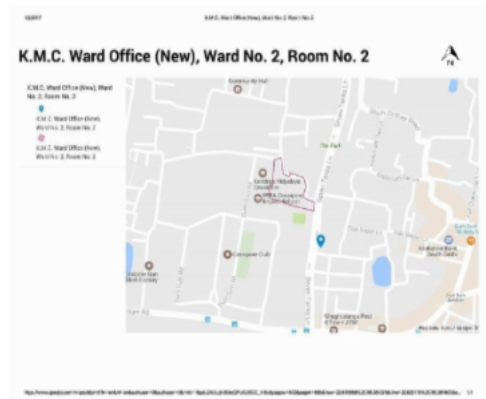

নির্বাচক নিবন্ধন আধিকারিকের স্বাক্ষর

Nazri Naksha

Google Map View

Polling Station Building Front View

Polling Station Front View

Cad View

Key MAP View

1 নাম : গৌরব গুহ পিতার নাম: গৌতম গুহ বাড়ির নং : 101/A বয়স : 45 লিঙ্গ : পুরুষ	BGN1826502 ফটো উপলব্ধ	2 নাম : ভূপাল চন্দ্র দাস পিতার নাম: বতোক্রীস্তো দাস বাড়ির নং : 120/1 বয়স : 87 লিঙ্গ : পুরুষ	ARO2621290 ফটো উপলব্ধ	3 নাম : শিলাদিত্য দাস পিতার নাম: ভূপাল চন্দ্র দাস বাড়ির নং : 120/1 বয়স : 52 লিঙ্গ : পুরুষ	ARO2621357 ফটো উপলব্ধ
4 নাম : শমীত্য়া ডাস পিতার নাম: ভূপাল চ . ডাস বাড়ির নং : 120/1 বয়স : 48 লিঙ্গ : মহিলা	BGN1189075 ফটো উপলব্ধ	5 নাম : সঙ্গীতা দাস স্বামীর নাম: শিলাদিত্য দাস বাড়ির নং : 120/1 বয়স : 42 লিঙ্গ : মহিলা	KTF4151718 ফটো উপলব্ধ	6 নাম : লকসমন ডাস পিতার নাম: হরিপদ ডাস বাড়ির নং : 120/3A বয়স : 77 লিঙ্গ : পুরুষ	WB/22/160/285560 ফটো উপলব্ধ
7 নাম : নির্মল ডাস পিতার নাম: বটকৃষ্ণ ডাস বাড়ির নং : 120/3A বয়স : 69 লিঙ্গ : পুরুষ	WB/22/160/285422 ফটো উপলব্ধ	8 নাম : রমা ডাস পিতার নাম: বটকৃষ্ণ ডাস বাড়ির নং : 120/3A বয়স : 68 লিঙ্গ : মহিলা	WB/22/160/285247 ফটো উপলব্ধ	9 নাম : অংজনা ডাস স্বামীর নাম: নির্মল ডাস বাড়ির নং : 120/3A বয়স : 62 লিঙ্গ : মহিলা	WB/22/160/285383 ফটো উপলব্ধ
10 নাম : চন্দনা দাস স্বামীর নাম: মুকুল কুমার দাস বাড়ির নং : 120/3A বয়স : 60 লিঙ্গ : মহিলা	BGN1192947 ফটো উপলব্ধ	11 নাম : সৌরিক ডাস পিতার নাম: রাখল চ . ডাস বাড়ির নং : 120/3A বয়স : 43 লিঙ্গ : পুরুষ	BGN2225720 ফটো উপলব্ধ	12 নাম : কনিকা দাস স্বামীর নাম: সৌরিক দাস বাড়ির নং : 120/3A বয়স : 36 লিঙ্গ : মহিলা	HSV3732153 ফটো উপলব্ধ
13 নাম : প্রশান্ত কুমার মণ্ডল পিতার নাম: নিতা গোপাল মণ্ডল বাড়ির নং : 120/3A বয়স : 48 লিঙ্গ : পুরুষ	ARO2291490 ফটো উপলব্ধ	14 নাম : চন্দনা রায় স্বামীর নাম: শঙ্করত রায় বাড়ির নং : 120/3-A বয়স : 74 লিঙ্গ : মহিলা	WB/22/160/261272 ফটো উপলব্ধ	15 নাম : তরন বোস পিতার নাম: লুণ্ডসোমে বোস বাড়ির নং : 120/3A,FL-E1 বয়স : 73 লিঙ্গ : পুরুষ	WB/22/160/231175 ফটো উপলব্ধ
16 নাম : কিমলা বোস স্বামীর নাম: তরন বোস বাড়ির নং : 120/3A,FL-E1 বয়স : 60 লিঙ্গ : মহিলা	WB/22/160/231208 ফটো উপলব্ধ	17 নাম : সরলা বোস পিতার নাম: তরন বোস বাড়ির নং : 120/3A,FL-E1 বয়স : 43 লিঙ্গ : মহিলা	BGN2219749 ফটো উপলব্ধ	18 নাম : সন্দীপা বোস পিতার নাম: তরন বোস বাড়ির নং : 120/3A,FL-E1 বয়স : 34 লিঙ্গ : মহিলা	ARO1467869 ফটো উপলব্ধ
19 নাম : শেবা মুখার্জী স্বামীর নাম: পূর্ণেন্দু মুখার্জী বাড়ির নং : 120A বয়স : 77 লিঙ্গ : মহিলা	BGN1193036 ফটো উপলব্ধ	20 নাম : নমিতা সীজু রায় স্বামীর নাম: প্রণব সীজু রায় বাড়ির নং : 120A বয়স : 74 লিঙ্গ : মহিলা	ARO2639920 ফটো উপলব্ধ	21 নাম : নিলয় সিংহ রায় পিতার নাম: প্রণব কুমার সিংহ রায় বাড়ির নং : 120A বয়স : 33 লিঙ্গ : পুরুষ	ARO1602036 ফটো উপলব্ধ
22 নাম : খনা গোস্ব স্বামীর নাম: সত্যেন কুমার গোস্ব বাড়ির নং : 120A FL-1 বয়স : 72 লিঙ্গ : মহিলা	BGN1189943 ফটো উপলব্ধ	23 নাম : তপতি মজুমদার স্বামীর নাম: মিহির কণ্ঠি মজুমদার বাড়ির নং : 120A FL-5 বয়স : 81 লিঙ্গ : মহিলা	WB/22/160/297624 ফটো উপলব্ধ	24 নাম : সুমন বানার্জী পিতার নাম: মলয় কুমার বানার্জী বাড়ির নং : 120A FL-8 বয়স : 52 লিঙ্গ : পুরুষ	BGN1843457 ফটো উপলব্ধ
25 নাম : সুকল্পা বানার্জী পিতার নাম: মলই কুমার বানার্জী বাড়ির নং : 120A FL-8 বয়স : 45 লিঙ্গ : মহিলা	BGN1843465 ফটো উপলব্ধ	26 নাম : ইন্দ্রিা ব্যানার্জী স্বামীর নাম: মলয় কুমার ব্যানার্জী বাড়ির নং : 120A,FL-8 বয়স : 73 লিঙ্গ : মহিলা	BGN1843432 ফটো উপলব্ধ	27 নাম : জয় ব্যানার্জী পিতার নাম: মলয় কুমার ব্যানার্জী বাড়ির নং : 120A,FL-8 বয়স : 55 লিঙ্গ : পুরুষ	BGN1843440 ফটো উপলব্ধ
28 নাম : কেকা ভট্টাচার্য্য স্বামীর নাম: পার্থ ভট্টাচার্য্য বাড়ির নং : 120AFI-9 বয়স : 72 লিঙ্গ : মহিলা	WB/20/139/453312 ফটো উপলব্ধ	29 নাম : প্রদীপ পণ্ডল পিতার নাম: কালিদাস পণ্ডল বাড়ির নং : 122/1A বয়স : 60 লিঙ্গ : পুরুষ	WB/22/160/285154 ফটো উপলব্ধ	30 নাম : চন্দনা পাল স্বামীর নাম: প্রদীপ পাল বাড়ির নং : 122/1A বয়স : 48 লিঙ্গ : মহিলা	BGN2345049 ফটো উপলব্ধ