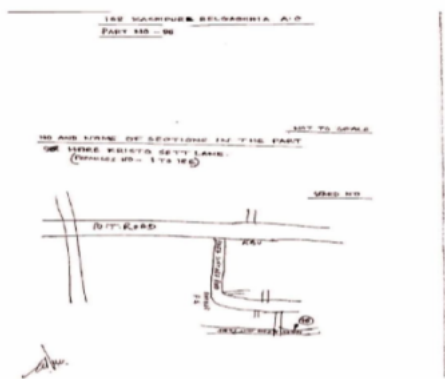

নির্বাচক নিবন্ধন আধিকারিকের স্বাক্ষর

Nazri Naksha

Google Map View

Polling Station Building Front View

Polling Station Front View

Cad View

Key MAP View

বিধানসভা নির্বাচনক্ষেত্রের নং, নাম : 168-কাশীপুর বেলগাছিয়া  
ভাগ নং, নাম : 1-হরে কৃষ্ণ শেঠ লেন( প্রেমিসেস নং 1 থেকে 18ই )