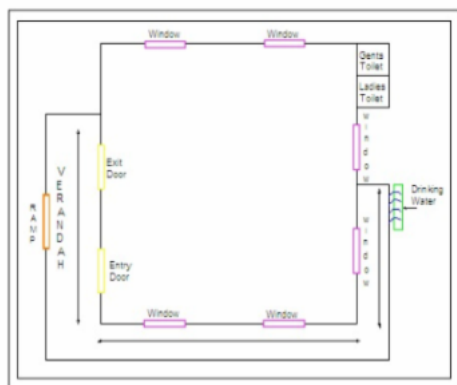

নির্বাচক নিবন্ধন আধিকারিকের স্বাক্ষর

Nazri Naksha

Google Map View

Polling Station Building Front View

Polling Station Front View

Cad View

Key MAP View

বিধানসভা নির্বাচনক্ষেত্রের নং, নাম : 168-কাশীপুর বেলগাছিয়া  
ভাগ নং, নাম : 1-হরে কৃষ্ণ শেঠ লেন( প্রেমিসেস নং 1 থেকে 18ই )