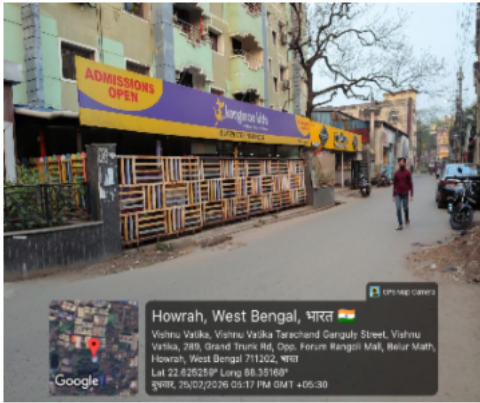

নির্বাচক নিবন্ধন আধিকারিকের স্বাক্ষর

Nazri Naksha

Google Map View

Polling Station Building Front View

Polling Station Front View

Cad View

Key MAP View

1 নাম : পরমেশ্বর লাল শর্মা পিতার নাম: বনেন্দ্র লাল শর্মা বাড়ির নং : 289 বয়স : 86 লিঙ্গ : পুরুষ	NAM1709260 ফটো উপলব্ধ	2 নাম : পদম চন্দ জৈন পিতার নাম: পনম চন্দ বাকলিওলা বাড়ির নং : 289 বয়স : 82 লিঙ্গ : পুরুষ	RJ/12/096/150177 ফটো উপলব্ধ	3 নাম : সাবিত্রী দেবী শর্মা স্বামীর নাম: পরমেশ্বর লাল শর্মা বাড়ির নং : 289 বয়স : 81 লিঙ্গ : মহিলা	NAM1709229 ফটো উপলব্ধ
4 নাম : জীবন রাম গোয়েঙ্কা পিতার নাম: জোরবরমল গোয়েঙ্কা বাড়ির নং : 289 বয়স : 71 লিঙ্গ : পুরুষ	NAM1709187 ফটো উপলব্ধ	5 নাম : অনামিকা সোমানি স্বামীর নাম: রাজকুমার সোমানি বাড়ির নং : 289 বয়স : 68 লিঙ্গ : মহিলা	NAM1714948 ফটো উপলব্ধ	6 নাম : দুর্গা দেবী গোয়েঙ্কা স্বামীর নাম: জীবন রাম গোয়েঙ্কা বাড়ির নং : 289 বয়স : 67 লিঙ্গ : মহিলা	NAM1709211 ফটো উপলব্ধ
7 নাম : গোপা মজুমদার স্বামীর নাম: জয়ন্তনাথ মন্ডল বাড়ির নং : 289 বয়স : 59 লিঙ্গ : মহিলা	NAM0922534 ফটো উপলব্ধ	8 নাম : পবন শর্মা পিতার নাম: পরমেশ্বর লাল শর্মা বাড়ির নং : 289 বয়স : 58 লিঙ্গ : পুরুষ	NAM1709245 ফটো উপলব্ধ	9 নাম : আশা শর্মা স্বামীর নাম: পবন শর্মা বাড়ির নং : 289 বয়স : 56 লিঙ্গ : মহিলা	NAM1709252 ফটো উপলব্ধ
10 নাম : শশী শর্মা স্বামীর নাম: মুকেশ কুমার শর্মা বাড়ির নং : 289 বয়স : 55 লিঙ্গ : মহিলা	NAM1760933 ফটো উপলব্ধ	11 নাম : প্রভাত কুমার পিতার নাম: পরশুরাম সিং বাড়ির নং : 289 বয়স : 50 লিঙ্গ : পুরুষ	NAM1370691 ফটো উপলব্ধ	Q 12 নাম : নিমিষা ঝা স্বামীর নাম: জীতেন্দ্র ঝা বাড়ির নং : 289 বয়স : 49 লিঙ্গ : মহিলা	NAM1693613 ফটো উপলব্ধ
13 নাম : মনাব কুমার কেডিয়া পিতার নাম: জগদীশ প্রসাদ কেডিয়া বাড়ির নং : 289 বয়স : 48 লিঙ্গ : পুরুষ	NAM1751007 ফটো উপলব্ধ	14 নাম : আন্দ কুমার লোধ পিতার নাম: সাগরমল লোধ বাড়ির নং : 289 বয়স : 48 লিঙ্গ : পুরুষ	NAM1793363 ফটো উপলব্ধ	15 নাম : ভূমিকা লোচা পিতার নাম: আনন্দ কুমার লোচা বাড়ির নং : বিষ্ণু বাটিকা ব্লক 7 ফ্ল্যাট 3ই বয়স : 21 লিঙ্গ : মহিলা	NAM2025302 ফটো উপলব্ধ
16 নাম : রাজ কুমার কেডিয়া পিতার নাম: জগদীশ কেডিয়া বাড়ির নং : 289 বয়স : 46 লিঙ্গ : পুরুষ	NAM1751155 ফটো উপলব্ধ	17 নাম : রিনা ঠাকুর পিতার নাম: পবন কুমার ঠাকুর বাড়ির নং : 289 বয়স : 45 লিঙ্গ : পুরুষ	NAM1693654 ফটো উপলব্ধ	18 নাম : হারদীপ কাউর স্বামীর নাম: ইন্দ্রজীত সিং সিধু বাড়ির নং : 289 বয়স : 45 লিঙ্গ : মহিলা	CHX2792562 ফটো উপলব্ধ
19 নাম : রতনা লোধ স্বামীর নাম: আন্দ কুমার লোধ বাড়ির নং : 289 বয়স : 42 লিঙ্গ : মহিলা	NAM1793371 ফটো উপলব্ধ	20 নাম : সুমিত কুমার গোয়েঙ্কা পিতার নাম: জীবন রাম গোয়েঙ্কা বাড়ির নং : 289 বয়স : 41 লিঙ্গ : পুরুষ	NAM1709203 ফটো উপলব্ধ	21 নাম : সৈলেশ আগরওয়াল পিতার নাম: সুরেশ কুমার দোদরাজকা বাড়ির নং : 289 বয়স : 41 লিঙ্গ : পুরুষ	NAM1432889 ফটো উপলব্ধ
22 নাম : রিতু কেডিয়া স্বামীর নাম: মনাব কুমার কেডিয়া বাড়ির নং : 289 বয়স : 41 লিঙ্গ : মহিলা	NAM1751106 ফটো উপলব্ধ	23 নাম : ভিশিস্তা ভিভাস পিতার নাম: নরেন্দ্র কুমার সিং বাড়ির নং : 289 বয়স : 40 লিঙ্গ : পুরুষ	NAM1523596 ফটো উপলব্ধ	24 নাম : অলকা কুমারী পিতার নাম: প্রভাত কুমার বাড়ির নং : 289 বয়স : 40 লিঙ্গ : মহিলা	NAM1370683 ফটো উপলব্ধ
25 নাম : রবিকান্ত গোয়েল পিতার নাম: হরিওম আগরওয়াল বাড়ির নং : 289 বয়স : 39 লিঙ্গ : পুরুষ	NAM1638436 ফটো উপলব্ধ	26 নাম : অমিত কুমার গোয়েঙ্কা পিতার নাম: জীবন রাম গোয়েঙ্কা বাড়ির নং : 289 বয়স : 36 লিঙ্গ : পুরুষ	NAM1709195 ফটো উপলব্ধ	27 নাম : মহিমা গোয়েঙ্কা স্বামীর নাম: সুমিত কুমার গোয়েঙ্কা বাড়ির নং : 289 বয়স : 36 লিঙ্গ : মহিলা	NAM1693647 ফটো উপলব্ধ
Q 28 নাম : রৌনক গোয়েল পিতার নাম: হরিওম আগরওয়াল বাড়ির নং : 289 বয়স : 35 লিঙ্গ : পুরুষ	NAM1638402 ফটো উপলব্ধ	29 নাম : য়েনকা শর্মা স্বামীর নাম: বিকাশ শর্মা বাড়ির নং : 289 বয়স : 33 লিঙ্গ : মহিলা	NAM1760438 ফটো উপলব্ধ	30 নাম : সৌরভ শর্মা পিতার নাম: পবন শর্মা বাড়ির নং : 289 বয়স : 31 লিঙ্গ : পুরুষ	NAM1709237 ফটো উপলব্ধ