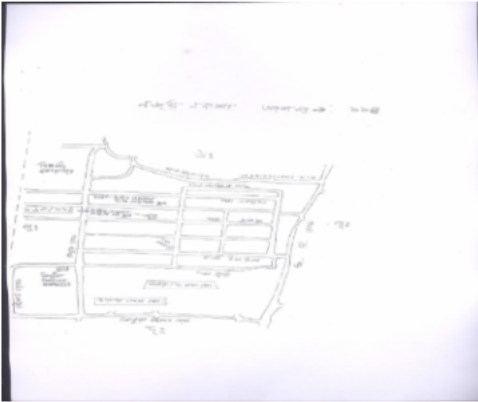

নির্বাচক নিবন্ধন আধিকারিকের স্বাক্ষর

Nazri Naksha

Google Map View

Polling Station Building Front View

Polling Station Front View

Cad View

Key MAP View

বিধানসভা নির্বাচনক্ষেত্রের নং, নাম : 169-বালী  
ভাগ নং, নাম : 1-স্টাটা রোড, (3-34,121,122) বাই নং সহ