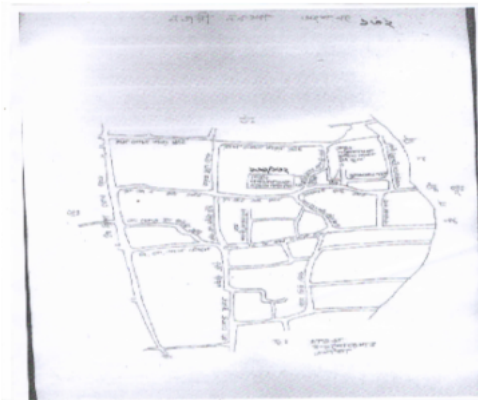

নির্বাচক নিবন্ধন আধিকারিকের স্বাক্ষর

Nazri Naksha

Google Map View

Polling Station Building Front View

Polling Station Front View

Cad View

Key MAP View

বিধানসভা নির্বাচনক্ষেত্রের নং, নাম : 169-বালী
ভাগ নং, নাম : 1-রাজেন শেঠ লেন (18-56/7)