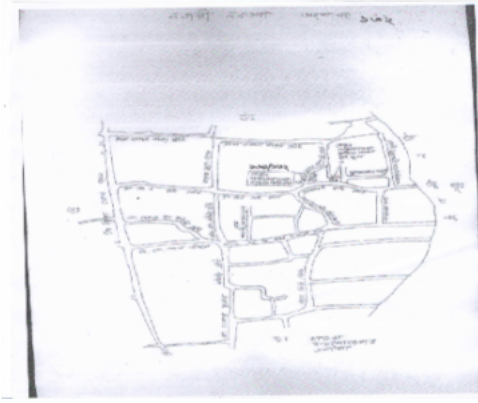

নির্বাচক নিবন্ধন আধিকারিকের স্বাক্ষর

Nazri Naksha

Google Map View

Polling Station Building Front View

Polling Station Front View

Cad View

Key MAP View

বিধানসভা নির্বাচনক্ষেত্রের নং, নাম : 169-বালী
ভাগ নং, নাম : 1-রাজেন শেঠ লেন (18-56/7)