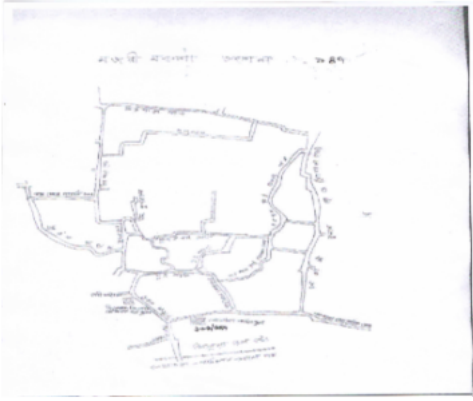

Nazri Naksha