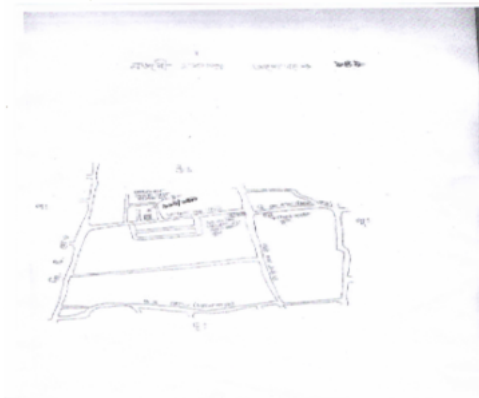

নির্বাচক নিবন্ধন আধিকারিকের স্বাক্ষর

Nazri Naksha

Google Map View

Polling Station Building Front View

Polling Station Front View

Cad View

Key MAP View

বিধানসভা নির্বাচনক্ষেত্রের নং, নাম : 169-বালী
ভাগ নং, নাম : 1-জি.টি. রোড (গুন্ড হোল্ডিং নং 58-66 / 6) (নিউ হোল্ডিং 249-271)