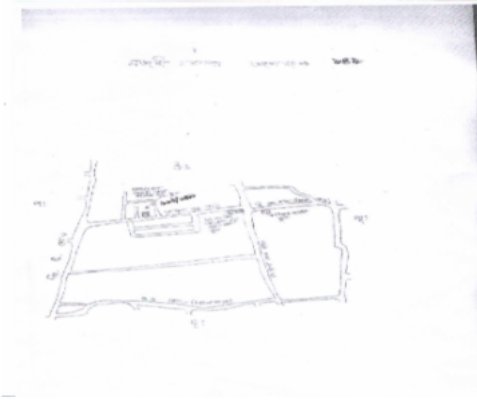

নির্বাচক নিবন্ধন আধিকারিকের স্বাক্ষর

Nazri Naksha

Google Map View

Polling Station Building Front View

Polling Station Front View

Cad View

Key MAP View

বিধানসভা নির্বাচনক্ষেত্রের নং, নাম : 169-বালী
ভাগ নং, নাম : 1-জি. টি. রোড (102-268)সকল বাই নং