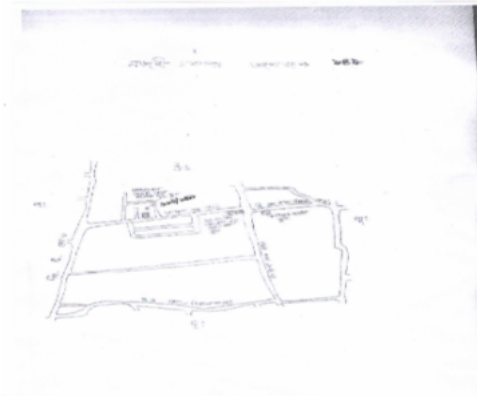

নির্বাচক নিবন্ধন আধিকারিকের স্বাক্ষর

Nazri Naksha

Google Map View

Polling Station Building Front View

Polling Station Front View

Cad View

Key MAP View

বিধানসভা নির্বাচনক্ষেত্রের নং, নাম : 169-বালী
ভাগ নং, নাম : 1-জি. টি. রোড (102-268)সকল বাই নং