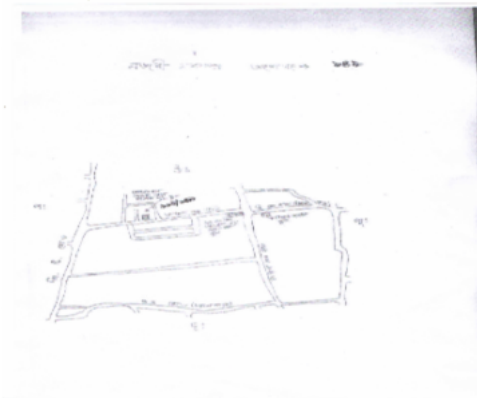

নির্বাচক নিবন্ধন আধিকারিকের স্বাক্ষর

Nazri Naksha

Google Map View

Polling Station Building Front View

Polling Station Front View

Cad View

Key MAP View

1 নাম : রাজেশ আগরওয়াল পিতার নাম: রমেশ চন্দ্র আগরওয়াল বাড়ির নং : n0344 বয়স : 54 লিঙ্গ : পুরুষ	NAM1942986 ফটো উপলব্ধ	2 নাম : রত্না দত্ত মায়ের নাম: সৌরভ দত্ত বাড়ির নং : 1/5/সী বয়স : 47 লিঙ্গ : মহিলা	BLG2097814 ফটো উপলব্ধ	3 নাম : দেবী প্রসাদ পটেল পিতার নাম: ছোটলাল পটেল বাড়ির নং : 5ঠা-ফ, -ফ ল-502 বয়স : 34 লিঙ্গ : পুরুষ	NAM1943836 ফটো উপলব্ধ
4 নাম : আমন চৌধুরী পিতার নাম: মনবীর চৌধুরী বাড়ির নং : হুগলী রেসিডেন্সী বয়স : 22 লিঙ্গ : পুরুষ	NAM2016608 ফটো উপলব্ধ	5 নাম : তনজা চক্রবর্তী স্বামীর নাম: তপন চক্রবর্তী বাড়ির নং : 67 বয়স : 59 লিঙ্গ : মহিলা	BLG1181833 ফটো উপলব্ধ	6 নাম : সোমনাথ চক্রবর্তী পিতার নাম: তপন চক্রবর্তী বাড়ির নং : 67 বয়স : 42 লিঙ্গ : পুরুষ	BLG1725415 ফটো উপলব্ধ
7 নাম : প্রনব চক্রবর্তী পিতার নাম: তপন চক্রবর্তী বাড়ির নং : 67 বয়স : 41 লিঙ্গ : পুরুষ	BLG1925759 ফটো উপলব্ধ	8 নাম : সুস্মিতা চক্রবর্তী স্বামীর নাম: সোমনাথ চক্রবর্তী বাড়ির নং : 67 বয়স : 28 লিঙ্গ : মহিলা	NAM1549633 ফটো উপলব্ধ	9 নাম : মঞ্জু পান্ডে স্বামীর নাম: কামাঙ্কা পান্ডে বাড়ির নং : 67 বয়স : 69 লিঙ্গ : মহিলা	BLG2147114 ফটো উপলব্ধ
10 নাম : যোগেন্দ্র চৌধুরী পিতার নাম: রঘুনাথ চৌধুরী বাড়ির নং : 68/4 বয়স : 64 লিঙ্গ : পুরুষ	WB/24/161/279058 ফটো উপলব্ধ	11 নাম : সঞ্জীব চৌধুরী পিতার নাম: রঘুনাথ রাম চৌধুরী বাড়ির নং : 68/4 বয়স : 54 লিঙ্গ : পুরুষ	WB/24/161/27956 ফটো উপলব্ধ	12 নাম : উত্তরদেবী চৌধুরী পিতার নাম: রঘুনাথ রাম চৌধুরী বাড়ির নং : 68/4 বয়স : 53 লিঙ্গ : মহিলা	WB/24/161/279726 ফটো উপলব্ধ
13 নাম : সাধনা সিং স্বামীর নাম: ব্রিজেন্দ্র সিং বাড়ির নং : 68 C 5 বয়স : 49 লিঙ্গ : মহিলা	BLG1159284 ফটো উপলব্ধ	14 নাম : বিনয় কুমার সিং পিতার নাম: সুদামা সিং বাড়ির নং : 68 C 5 বয়স : 74 লিঙ্গ : পুরুষ	WB/24/161/279199 ফটো উপলব্ধ	15 নাম : রাজু সিং স্বামীর নাম: বিনয় সিং বাড়ির নং : 68 C 5 বয়স : 70 লিঙ্গ : মহিলা	WB/24/161/279807 ফটো উপলব্ধ
16 নাম : প্রতীক কুমার সিং পিতার নাম: উদয় কুমার সিং বাড়ির নং : 68C/5 বয়স : 42 লিঙ্গ : পুরুষ	BLG2153005 ফটো উপলব্ধ	17 নাম : প্রদীপ সিং পিতার নাম: উদয় কুমার সিং বাড়ির নং : 68C/5 বয়স : 39 লিঙ্গ : পুরুষ	BLG2153021 ফটো উপলব্ধ	18 নাম : রবি কুমার যাদব পিতার নাম: রামশ্রী যাদব বাড়ির নং : 261/3 বয়স : 41 লিঙ্গ : পুরুষ	BLG2415032 ফটো উপলব্ধ
19 নাম : কিসুন দেও পিতার নাম: মুহাম্মদ খান বাড়ির নং : 69 বয়স : 44 লিঙ্গ : পুরুষ	NAM1077494 ফটো উপলব্ধ	20 নাম : অমরেন্দ্র সাউ পিতার নাম: জে. সাউ বাড়ির নং : 69 বয়স : 39 লিঙ্গ : পুরুষ	BLG2415081 ফটো উপলব্ধ	21 নাম : রামসিঙ্গার বর্ম্যা পিতার নাম: গজরাজ বর্ম্যা বাড়ির নং : 69 বয়স : 73 লিঙ্গ : পুরুষ	BLG0500272 ফটো উপলব্ধ
22 নাম : পলাটু যাদব পিতার নাম: উমারাও যাদব বাড়ির নং : 69 বয়স : 74 লিঙ্গ : পুরুষ	BLG2563096 ফটো উপলব্ধ	23 নাম : ইন্দ্রাবতী যাদব স্বামীর নাম: শ্রীরাম যাদব বাড়ির নং : 69 বয়স : 68 লিঙ্গ : মহিলা	WB/24/161/279407 ফটো উপলব্ধ	24 নাম : বিষ্ণুদেব যাদব পিতার নাম: রামরুপ যাদব বাড়ির নং : 69 বয়স : 61 লিঙ্গ : পুরুষ	WB/24/161/279191 ফটো উপলব্ধ
25 নাম : রামশ্রী যাদব পিতার নাম: মোহন যাদব বাড়ির নং : 69 বয়স : 59 লিঙ্গ : পুরুষ	WB/24/161/279439 ফটো উপলব্ধ	26 নাম : গীতা যাদব স্বামীর নাম: ধরমদেও যাদব বাড়ির নং : 69 বয়স : 57 লিঙ্গ : মহিলা	BLG2415073 ফটো উপলব্ধ	27 নাম : দিলীপ কুমার যাদব পিতার নাম: রামরাম যাদব বাড়ির নং : 69 বয়স : 56 লিঙ্গ : পুরুষ	BLG2415149 ফটো উপলব্ধ
28 নাম : কৈলাসী যাদব স্বামীর নাম: শ্রীরাম যাদব বাড়ির নং : 69 বয়স : 56 লিঙ্গ : মহিলা	WB/24/161/279413 ফটো উপলব্ধ	29 নাম : মঞ্জু যাদব স্বামীর নাম: বিষ্ণুদেও যাদব বাড়ির নং : 69 বয়স : 56 লিঙ্গ : মহিলা	BLG2753002 ফটো উপলব্ধ	30 নাম : লালজী যাদব পিতার নাম: রামখেলাওন যাদব বাড়ির নং : 261/1 বয়স : 49 লিঙ্গ : পুরুষ	NAM1996552 ফটো উপলব্ধ