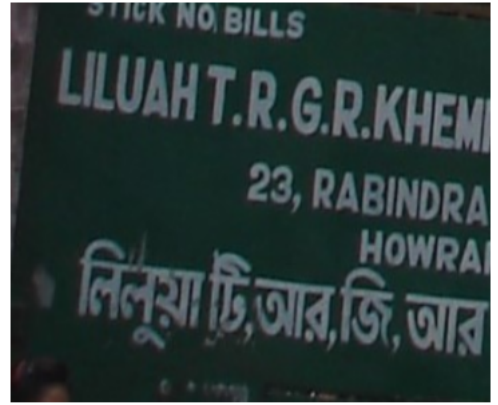

নির্বাচক তালিকা 2026 S25 পশ্চিমবঙ্গ

বিধানসভা নির্বাচনক্ষেত্রের নং, নাম ও সংরক্ষণের স্থিতি : 169 - বালী (সাধারণ)		অংশ নং : 162			
বিধানসভা নির্বাচনক্ষেত্রটি যে লোকসভা নির্বাচনক্ষেত্রের / ক্ষেত্রসমূহের অন্তর্ভুক্ত তার নং, নাম ও সংরক্ষণ স্থিতি : 25 - হাওড়া (সাধারণ)					
1. সংশোধনের পূর্ণ বিবরণ					
সংশোধনের বৎসর :	2026	নির্বাচক তালিকার পরিচিতি :			
ভিত্তি তারিখ :	01-01-2026	বিশেষ নিবিড় সংশোধনী ২০২৬-এর চূড়ান্ত ভোটার তালিকা			
সংশোধনের প্রকৃতি :	বিশেষ নিবিড় সংশোধনী 2026				
প্রকাশনার তারিখ :	28-02-2026				
2. অংশ ও নির্বাচনী এলাকার পূর্ণ বিবরণ :					
অংশের ভাগ নং ও নাম :					
1-রবীন্দ্র সরনী (37-51/1এ/11)					
		প্রধান শহর/গ্রাম	: হাওড়া মিউঃ কর্পোঃ		
		ওয়ার্ড	: 066		
		থানা	: লিলুয়া		
		গ্রাম পঞ্চগয়েত	:		
		ব্লক	:		
		মহকুমা	: হাওড়া সদর		
		জেলা	: হাওড়া		
		পিন	: 711204		
3. ভোট গ্রহন কেন্দ্রের পূর্ণ বিবরণ :					
ভোট গ্রহন কেন্দ্রের নং, নাম :		ভোট গ্রহন কেন্দ্রের শ্রেণী :		শহরাঞ্চল	
162 - টি.আর.জি.আর. খেমকা হাই স্কুল		এই অংশে সহায়ক ভোটগ্রহন কেন্দ্রের সংখ্যা		0	
ভোট গ্রহন কেন্দ্রের ঠিকানা :		:			
টি.আর.জি.আর. খেমকা হাই স্কুল, রুম-1, 23, রবীন্দ্র সরনী					
4. নির্বাচকের সংখ্যা :					
প্রথম ক্রমিক নং	শেষ ক্রমিক নং	মোট সংখ্যা			
		পুরুষ	মহিলা	তৃতীয় লিঙ্গ	মোট
1	839	421	406	0	827

নির্বাচক নিবন্ধন আধিকারিকের স্বাক্ষর

Nazri Naksha

Google Map View

Polling Station Building Front View

Polling Station Front View

Cad View

Key MAP View

বিধানসভা নির্বাচনক্ষেত্রের নং, নাম : 169-বালী
ভাগ নং, নাম : 1-রবীন্দ্র সরনী (37-51/14/11)