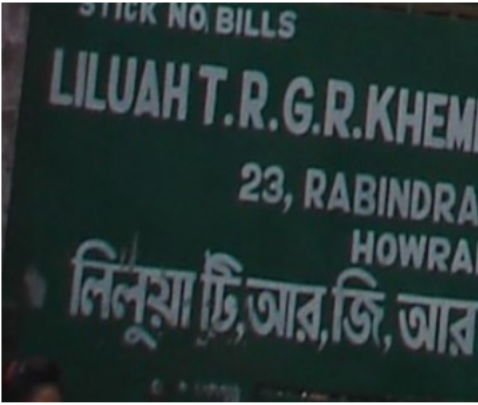

নির্বাচক তালিকা 2026 S25 পশ্চিমবঙ্গ

বিধানসভা নির্বাচনক্ষেত্রের নং, নাম ও সংরক্ষণের স্থিতি : 169 - বালী (সাধারণ)		অংশ নং : 162			
বিধানসভা নির্বাচনক্ষেত্রটি যে লোকসভা নির্বাচনক্ষেত্রের / ক্ষেত্রসমূহের অন্তর্ভুক্ত তার নং, নাম ও সংরক্ষণ স্থিতি : 25 - হাওড়া (সাধারণ)					
1. সংশোধনের পূর্ণ বিবরণ					
সংশোধনের বৎসর :	2026	নির্বাচক তালিকার পরিচিতি :			
ভিত্তি তারিখ :	01-01-2026	বিশেষ নিবিড় সংশোধনী ২০২৬-এর চূড়ান্ত ভোটার তালিকা			
সংশোধনের প্রকৃতি :	বিশেষ নিবিড় সংশোধনী 2026				
প্রকাশনার তারিখ :	28-02-2026				
2. অংশ ও নির্বাচনী এলাকার পূর্ণ বিবরণ :					
অংশের ভাগ নং ও নাম :					
1-রবীন্দ্র সরনী (37-51/1এ/11)					
		প্রধান শহর/গ্রাম	: হাওড়া মিউঃ কর্পোঃ		
		ওয়ার্ড	: 066		
		থানা	: লিলুয়া		
		গ্রাম পঞ্চগয়েত	:		
		ব্লক	:		
		মহকুমা	: হাওড়া সদর		
		জেলা	: হাওড়া		
		পিন	: 711204		
3. ভোট গ্রহন কেন্দ্রের পূর্ণ বিবরণ :					
ভোট গ্রহন কেন্দ্রের নং, নাম :		ভোট গ্রহন কেন্দ্রের শ্রেণী :		শহরাঞ্চল	
162 - টি.আর.জি.আর. খেমকা হাই স্কুল		এই অংশে সহায়ক ভোটগ্রহন কেন্দ্রের সংখ্যা		0	
ভোট গ্রহন কেন্দ্রের ঠিকানা :		:			
টি.আর.জি.আর. খেমকা হাই স্কুল, রুম-1, 23, রবীন্দ্র সরনী					
4. নির্বাচকের সংখ্যা :					
প্রথম ক্রমিক নং	শেষ ক্রমিক নং	মোট সংখ্যা			
		পুরুষ	মহিলা	তৃতীয় লিঙ্গ	মোট
1	839	421	406	0	827

নির্বাচক নিবন্ধন আধিকারিকের স্বাক্ষর

Nazri Naksha

Google Map View

Polling Station Building Front View

Polling Station Front View

Cad View

Key MAP View

বিধানসভা নির্বাচনক্ষেত্রের নং, নাম : 169-বালী
ভাগ নং, নাম : 1-রবীন্দ্র সরনী (37-51/14/11)