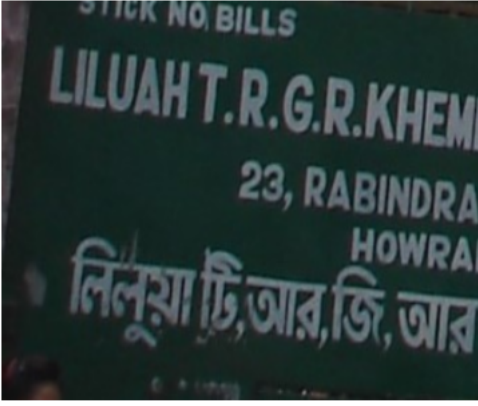

নির্বাচক নিবন্ধন আধিকারিকের স্বাক্ষর

Nazri Naksha

Google Map View

Polling Station Building Front View

Polling Station Front View

Cad View

Key MAP View

বিধানসভা নির্বাচনক্ষেত্রের নং, নাম : 169-বালী  
ভাগ নং, নাম : 1-মীর পাড়া রোড (1-3)